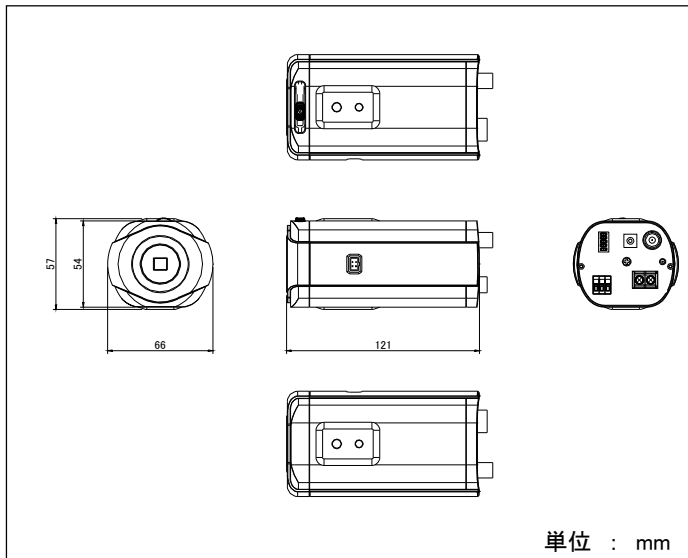

CCTV・特殊機材 製造・販売

KELC-E

【 スタンダードボックスカメラ 】 CR-NS10

■ 製品仕様

| | |
|-------------|---|
| 型名 | CR-NS10 |
| 撮像素子 | 1/3型 インターライン転送方式CCD |
| 有効画素数 | 768(H) × 494(V) : 約38万画素 |
| 走査方式 | 2:1インターレース |
| 同期方式 | 内部同期方式 |
| 水平解像度 | 540TV本(中心部) |
| 最低被写体照度 | 0.3lx (F1.2 AGC ON) |
| S/N比 | 50dB以上 (AGC OFF) |
| 映像出力 | 1V _{p-p} / 75Ω |
| AGC | 常時ON |
| ホワイトバランス | ホワイトバランス |
| 逆光補正 | ON / OFF選択 |
| フリッカレス | ON / OFF選択 |
| デイナイト機能 | 簡易デイナイト |
| レンズマウント | C/CSマウント |
| アイリス方式 | DCオートアイリス / ビデオオートアイリス |
| 最大伝送距離 | 約500m (カメラ～専用電源 5C-2V使用時) |
| 電源電圧 | Dual Mode方式 電源重畳モード:専用電源ユニット PB-104S/109Sより供給 DC12V電源モード:DC12V±10% |
| 消費電力 | 3.4W (最大) |
| 動作温度 / 湿度範囲 | -10℃～+50℃ / 80%RH以下 (結露なきこと) |
| 外形寸法 | W66.0 × H57.0 × D121.0mm (突起部除く) |
| 質量 | 約250g |

■ 外形寸法図

■ 電源ユニット(別売)

| | | |
|--|---------|------------------|
| | カメラ接続台数 | 4(104S)、9(109S)台 |
| | 定格電源電圧 | AC100V 50/60Hz |
| | 最大延長距離 | 約500m(5C2V使用時) |

○ 電源重畳式1ケーブルカメラ専用電源ユニット
PB-104S(4ch) / PB-109S(9ch)