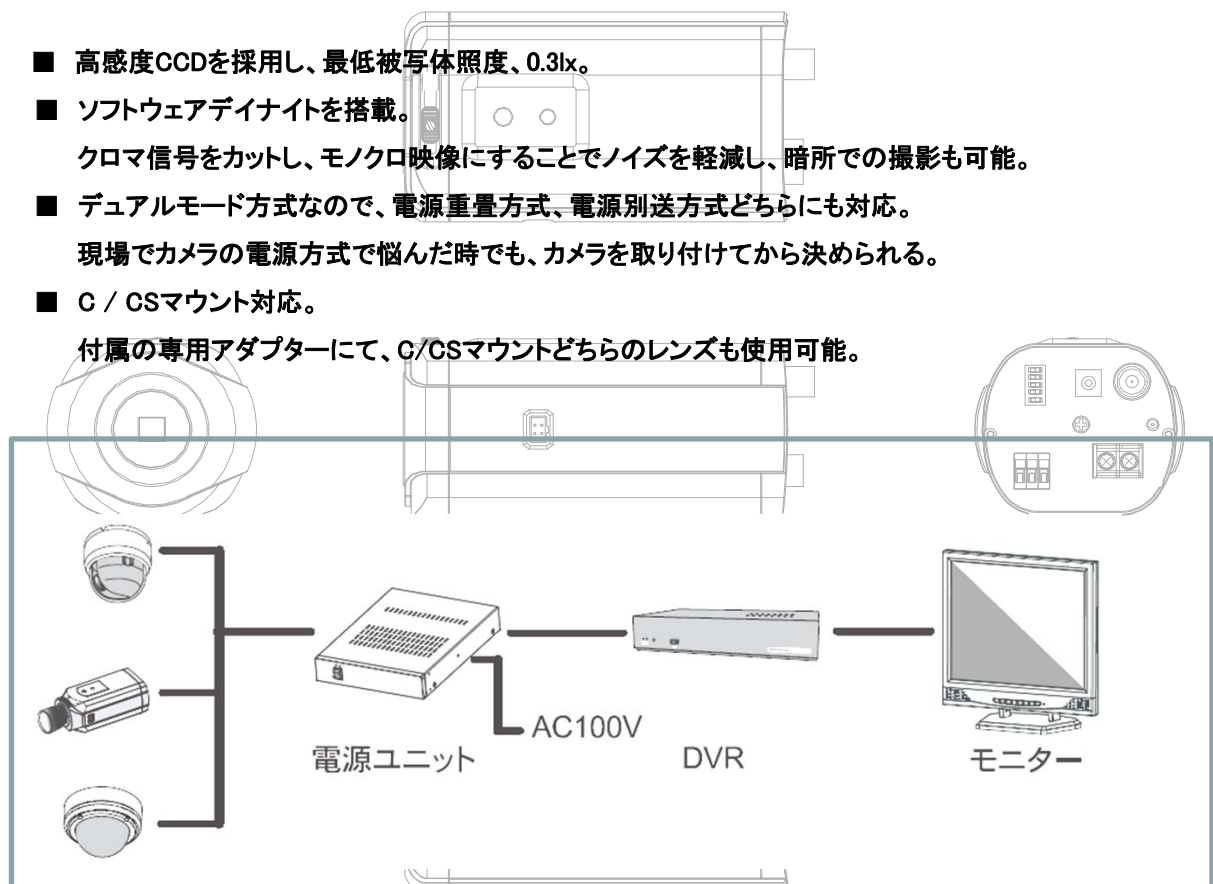

デュアルモードカメラ

【スタンダードボックスカメラ】

CR-NS10

定価 : 67,000円 (税抜)
(レンズ別売) 70,350円 (税込)

■ 製品の特徴

- 高感度CCDを採用し、最低被写体照度、0.3lx。
- ソフトウェアデイナイトを搭載。
クロマ信号をカットし、モノクロ映像にすることでノイズを軽減し、暗所での撮影も可能。
- デュアルモード方式なので、電源重畳方式、電源別送方式どちらにも対応。
現場でカメラの電源方式で悩んだ時でも、カメラを取り付けてから決められる。
- C / CSマウント対応。
付属の専用アダプターにて、C/CSマウントどちらのレンズも使用可能。

CCTV・特殊機材 製造・販売

KELC-E

【 スタンダードボックスカメラ 】 CR-NS10

■ 製品仕様

| | |
|-------------|---|
| 型名 | CR-NS10 |
| 撮像素子 | 1/3型 インターライン転送方式CCD |
| 有効画素数 | 768(H) × 494(V) : 約38万画素 |
| 走査方式 | 2:1インターレース |
| 同期方式 | 内部同期方式 |
| 水平解像度 | 540TV本(中心部) |
| 最低被写体照度 | 0.3lx (F1.2 AGC ON) |
| S/N比 | 50dB以上 (AGC OFF) |
| 映像出力 | 1V _{p-p} / 75Ω |
| AGC | 常時ON |
| ホワイトバランス | ホワイトバランス |
| 逆光補正 | ON / OFF選択 |
| フリッカレス | ON / OFF選択 |
| デイナイト機能 | 簡易デイナイト |
| レンズマウント | C/CSマウント |
| アイリス方式 | DCオートアイリス / ビデオオートアイリス |
| 最大伝送距離 | 約500m (カメラ～専用電源 5C-2V使用時) |
| 電源電圧 | Dual Mode方式 電源重畳モード:専用電源ユニット PB-104S/109Sより供給 DC12V電源モード:DC12V±10% |
| 消費電力 | 3.4W (最大) |
| 動作温度 / 湿度範囲 | -10℃～+50℃ / 80%RH以下 (結露なきこと) |
| 外形寸法 | W66.0 × H57.0 × D121.0mm (突起部除く) |
| 質量 | 約250g |

■ 外形寸法図

■ 電源ユニット(別売)

| | | |
|--|---------|------------------|
| | カメラ接続台数 | 4(104S)、9(109S)台 |
| | 定格電源電圧 | AC100V 50/60Hz |
| | 最大延長距離 | 約500m(5C2V使用時) |

○ 電源重畳式1ケーブルカメラ専用電源ユニット
PB-104S(4ch) / PB-109S(9ch)

| | | |
|--|-------|---------------|
| | 接続端子数 | 最大9端子 |
| | 定格出力 | DC12V 5.25A |
| | 保護機能 | 過電圧電流遮断(自動復帰) |

○ カメラ用直流電源装置 PS-1270S

安全に関する ご注意

- 商品を安全にお使いいただくため、ご使用前に必ず『取扱説明書』をよくお読みください。

CCTV・特殊機材 製造・販売

KELC-E