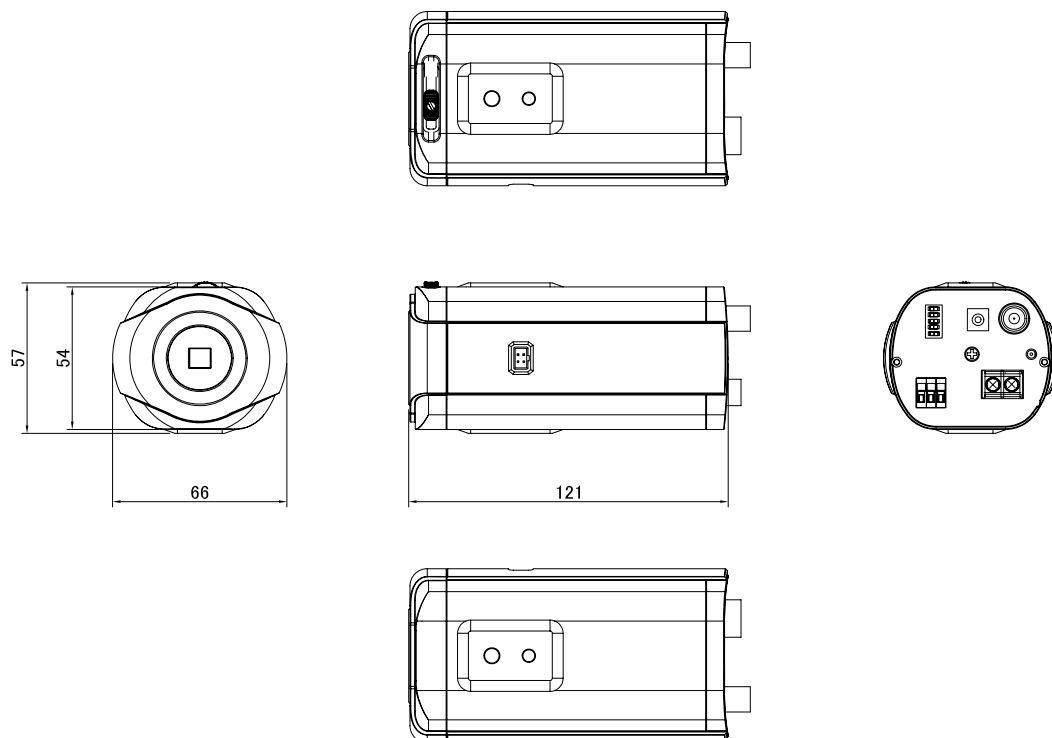

仕様

商品名 型式	スタンダードボックスカメラ CR-NS10
撮像素子 有効画素数 走査方式 同期方式 水平解像度 最低被写体照度 S/N比 映像出力 AGC ホワイトバランス 逆光補正 フリッカレス デイナイト機能 レンズマウント アイリス方式 最大伝送距離	1/3型 インターライン転送方式CCD 約38万画素 768(水平)×494(垂直) 2:1 インターレース方式 内部同期方式 540TV本以上 (中心部) 0.3lx (F1.2 AGC ON) 50dB以上 (AGC OFF) 1Vp-p / 75Ω 常時 ON オートホワイトバランス ON / OFF 切替 ON / OFF 切替 簡易デイナイト C / CS マウント DCオートアイリス / ビデオオートアイリス 約500m (カメラ～専用電源 5C-2V使用時)
電源電圧	DualMode方式 電源重畳モード : 専用電源ユニット PB-104S / 109Sより供給 DC12V電源モード : DC12V±10%
消費電力	3.4W (最大)
動作温度 / 湿度範囲	-10℃ ~ +50℃ / 80%RH以下 (結露なきこと)
外形寸法	W66 × H57 × D121mm (突起部除く)
質量	約200g

承認図

作成日 2010/03/18