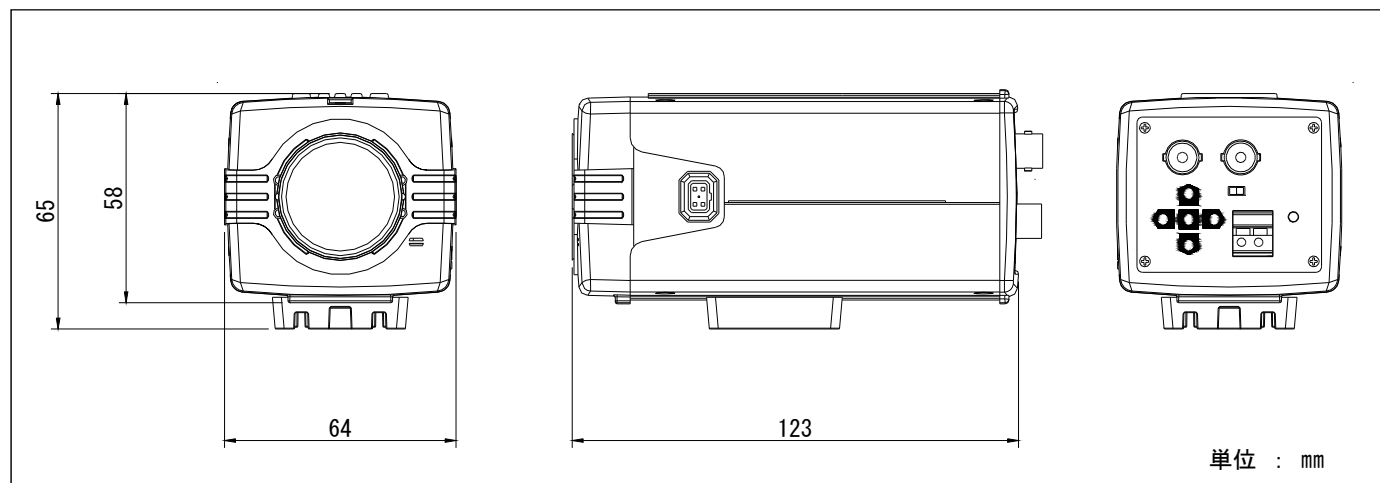

【 デイナイトカメラ 】 MTC-113MEF

■ 製品仕様

型名	MTC-113MEF
撮像素子	SONY 1/3型 960H Exview HAD CCD II
有効画素数	976(H) × 494(V) 約48万画素
映像出力	1.0Vp-p コンポジット信号 75Ω (BNC)
同期方式	内部同期方式
テレビジョン方式	NTSC方式
水平解像度 (DSP)	カラー : 680TV本、モノクロ : 700TV本 (Sony Effio-E)
最低被写体照度	カラー : 0.03 lx (F:1.0時) モノクロ : 0.005 lx (F:1.0時 ICR ON)
S/N比	52dB以上 (AGC OFF)
電子シャッター	AUTO : 1/60秒~1/100,000秒 / マニュアル : FL(1/100秒) 含む1/60秒~1/10,000秒間で8ステップ
デイナイト機能	ICR搭載 COLOR / B&W / AUTO 切替
ワイドダイナミックレンジ	ATR デジタル WD : 128倍 (52dB)
メニュー表示 (OSD)	スクリーン上に表示 (背面SWで操作)
アイリスコントロール	DC / VIDEO / 電子シャッター 切替
レンズマウント	CSマウント
オートゲインコントロール (AGC)	自動 (4段階)
逆光補正 (BLC)	HLC / BLC / OFF 切替
ホワイトバランス	ATW / PUSH / USER1 / USER2 / ANTI CR / MANUAL / PUSH LOCK 切替
動体検知機能	ON / OFF 切替 (24×16エリア・プログラマブル)
プライバシー機能	ON / OFF 切替 (8ゾーン・プログラマブル)
電源電圧 / 消費電流	DC12V ± 10% / 300mA (最大)
使用温度範囲	-10°C ~ +50°C (80%RH以下 結露なきこと)
保管温度範囲	-20°C ~ +60°C (90%RH以下 結露なきこと)
外形寸法	64W × 58H × 123L mm (突起物を除く)
重量	約350g

■ 外形寸法図

安全に関する ご注意

- 商品を安全にお使いいただくため、ご使用前に必ず『取扱説明書』をよくお読みください。

CCTV・特殊機材 製造・販売

KELC-E

<http://www.kelc-e.jp/>

株式会社ケルク電子システム

本社
〒607-8411 京都市山科区御陵大津畑町37-7
TEL : 075-593-2103 FAX : 075-593-2868

東京支店
〒101-0047 東京都千代田区内神田1-15-16 松本ビル6F
TEL : 03-5577-6844 FAX : 03-5282-5256

お求め・お問い合わせは・・