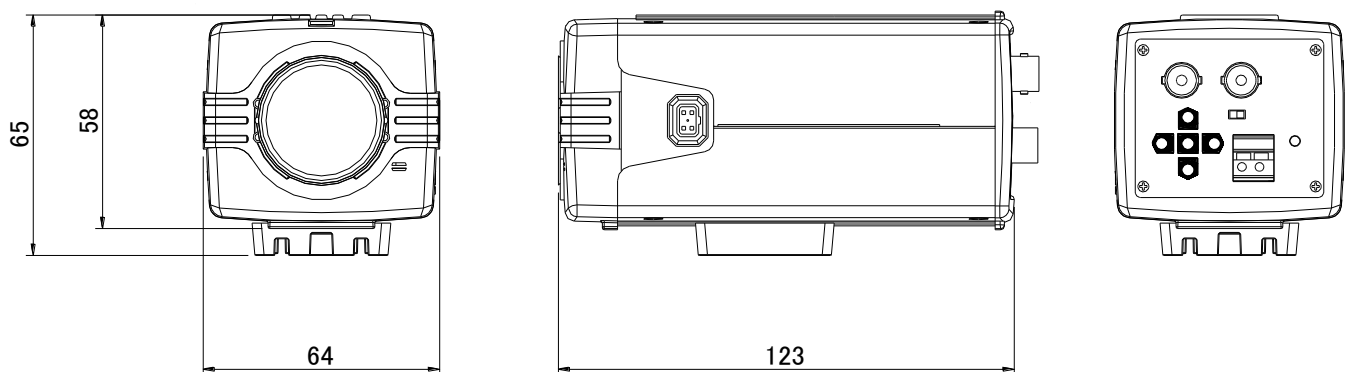

仕様	商品名	デイナイトカメラ
	型式	MTC-113MEF
カメラ部	撮像素子	SONY 1/3 型 960H EXview HAD CCD II
	有効画素数	976 (H) × 494 (V) 約 48 万画素
	映像出力	1.0Vp-p コンポジット信号 75Ω (BNC)
	走査方式	2:1 インターレース方式
	同期方式	内部同期方式
	テレビジョン方式	NTSC 方式
	水平解像度 (DSP)	カラー : 680TV本、モノクロ : 700TV本 (Sony Effio-E)
	最低被写体照度	カラー : 0.03 lx (F:1.0時) モノクロ : 0.005 lx (F:1.0時 ICR ON)
	S/N 比	52dB 以上 (AGC OFF)
	ガンマ	0.45
	電子シャッター	AUTO : 1/60 秒 ~ 1/100,000 秒 マニュアル : FL (1/100 秒) 含む、1/60 秒 ~ 1/10,000 秒間で 8 ステップ
	デイナイト機能	ICR 搭載 COLOR / B&W / AUTO 切替
	ワイドダイナミックレンジ	ATR デジタル WD : 128 倍 (52dB)
	メニュー表示 (OSD)	スクリーン上に表示 (背面 SW で操作)
	アイリスコントロール	DC / VIDEO / 電子シャッター 切替
	レンズマウント	CS マウント
	カメラタイトル	ON / OFF 切替 (最大 15 文字表示)
	オートゲインコントロール (AGC)	自動 (4 段階)
	逆光補正 (BLC)	HLC / BLC / OFF 切替
	ホワイトバランス	ATW / PUSH / USER1 / USER2 / ANTI CR / MANUAL / PUSH LOCK 切替
	フリッカーレス	ON / OFF 切替
	ダイナミックノイズリダクション	2D
	言語	英語 / 日本語 / ドイツ語 / フランス語 / ロシア語 / ポルトガル語 スペイン語 / 簡体中国語 切替
	動体検知機能	ON / OFF 切替 (24 × 16 エリア・プログラマブル)
	プライバシー機能	ON / OFF 切替 (8 ゾーン・プログラマブル)
一般仕様	電源電圧	DC12V ± 10%
	消費電流	300mA (最大)
	使用温度範囲	-10°C ~ +50°C (80%RH 以下 結露なきこと)
	保管温度範囲	-20°C ~ +60°C (90%RH 以下 結露なきこと)
	外形寸法	64W × 58H × 123L mm (本体のみ、突起物を除く)
	重量	約 350g

承認図

単位 :mm