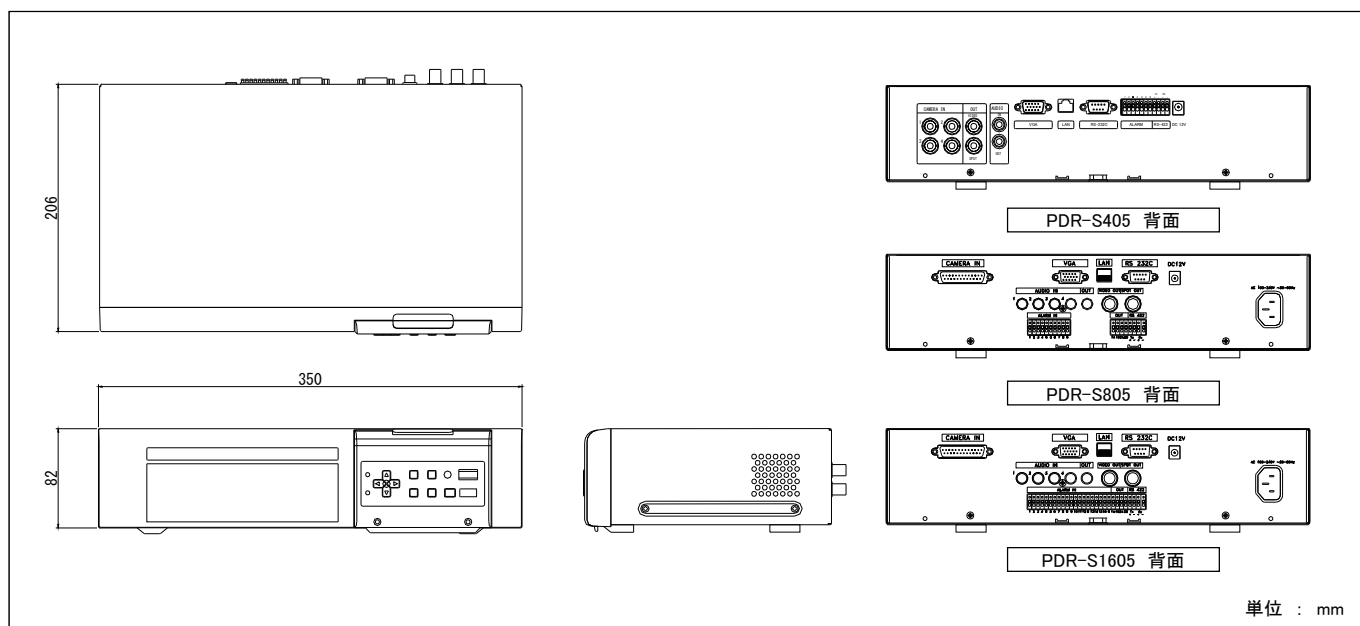

【 4ch / 8ch デジタルビデオレコーダー 】 PDR-S405 / S805 / S1605

■ 製品仕様

型名	PDR-S405	PDR-S805	PDR-S1605
テレビ方式	NTSC方式		
圧縮方式	MPEG4		
映像入力	4ch 1Vp-p 75Ω BNC	8ch 1Vp-p 75Ω BNC (中継ケーブル使用)	16ch 1Vp-p 75Ω BNC (中継ケーブル使用)
モニター出力	1ch 1Vp-p 75Ω BNC / 1ch アナログRGB / 1ch(スポット) 1Vp-p 75Ω BNC		
記録解像度	標準解像度 : 360×240 / 高解像度 : 720×240 / 最高解像度 : 720×480		
記録フレーム	標準解像度(360×240モード) : 120fps / 高解像度(720×240モード) : 60fps / 最高解像度(720×480モード) : 30fps		
プリ/ポスト記録	プリ : 3秒 / ポスト : 10 ~ 300秒		
アラーム入力	4ch TTLレベル NC/NO選択式	8ch TTLレベル NC/NO選択式	16ch TTLレベル NC/NO選択式
アラーム出力	1ch リレー出力 DC12V:5mA	2ch リレー出力 DC12V:5mA	
音声入出力	入力 : 1ch LINE IN (RCA) 出力 : 1ch LINE OUT (RCA)	入力 : 4ch LINE IN (RCA) 出力 : 1ch LINE OUT (RCA)	
ネットワーク接続	10/100BASE-TX (RJ-45)		
外部インターフェイス	1ch RS-232C / 1ch RS-422		
外部記録ポート	USB1.1 × 1		
IR遠隔制御	前面にリモコン用受光部		
内蔵ハードディスク	S-ATA HDD 500GB (最大1TB搭載)		
定格電源	DC12V (専用アダプター付属)		
定格消費電力	60W (最大)		
使用温度範囲	0°C~+40°C (20%RH~85%RH 結露なきこと)		
外形寸法	W350 × H82 × D206mm (突起物を除く)		
質量	約3.7kg (ハードディスク搭載時)	約4.3kg (ハードディスク搭載時)	約4.3kg (ハードディスク搭載時)

■ 外形寸法図

安全に関する ご注意

- 商品を安全にお使いいただくため、ご使用前に必ず『取扱説明書』をよくお読みください。

CCTV・特殊機材 製造・販売

KELC-E

株式会社ケルク電子システム

本社 : 京都市山科区御陵大津畑町37-7
TEL : 075-593-2103 FAX : 075-593-2868

東京支店 : 東京都千代田区内神田1-15-16
松本ビル6F
TEL : 03-5577-6844 FAX : 03-5282-5256

お求め・お問い合わせは・