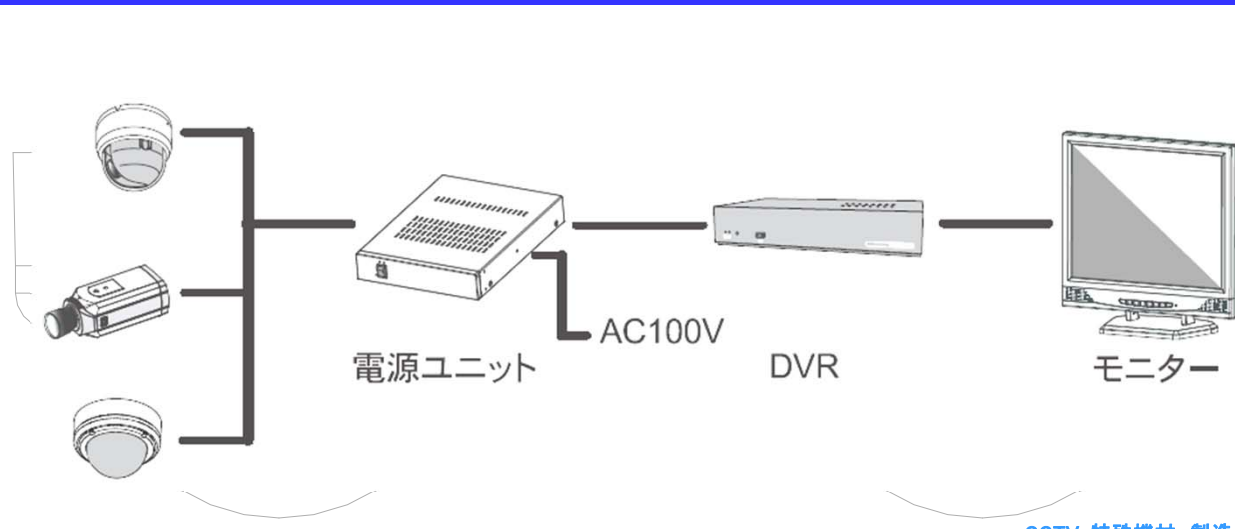

デュアルモードカメラ

【バンドルプルーフドームカメラ】

DC-NS10シリーズ

DC-NS10WC2910

定価 : 120,000円 (税抜)

126,000円 (税込)

DC-NS10WC2506

定価 : 126,000円 (税抜)

132,300円 (税込)

■ 製品の特徴

- 3軸回転機構による、自由度の高い画角調整が可能。
また可動部ラチェット機能を搭載。壁面や天井の微振動による画角のズレを軽減します。
- 昼間はカラー、夜間の低照度時はモノクロに切り換わる、簡易デイナイト機能を搭載。
- 標準と広角の2種類のレンズバリエーションを用意しました。
- 専用電源装置『PB-104S/109S』を用いた、ワンケーブル配線が可能です。
- オプションのクイックインストールパイプ(特許出願中)の採用により『設置工事期間』を大幅に短縮。
- デュアルモード方式なので、電源重畳方式、電源別送方式どちらにも対応。
現場でカメラの電源方式で悩んだ時でも、カメラを取り付けてから決められます。
- 鈍器等による強い衝撃に耐えるバンドルプルーフ構造。
- IP66準拠の防水・防塵性能を誇り、屋外軒下等への単体での設置が可能。
- 他のオプションなしで、露出設置/埋込設置の選択が可能です。

■ 構成例

CCTV・特殊機材 製造・販売

KELC-E

【 バンダプルーフドームカメラ 】 DC-NS10シリーズ

■ 製品仕様

型名	DC-NS10WC2910	DC-NS10WC2506
撮像素子	1/3型 インターライン転送方式CCD	
有効画素数	768(H) × 494(V) : 約38万画素	
走査方式	2:1インターレース	
同期方式	内部同期方式	
水平解像度	540TV本以上 (中心部)	
最低被写体照度	0.65lx (F1.2 AGC ON)	
S/N比	50dB以上 (AGC OFF)	
映像出力	1V _{p-p} / 75Ω	
フリッカレス	ON / OFF 切替	
AGC	AGC NORMAL / AGC EX 切替	
ホワイトバランス	AWB / AWB EX 切替	
逆光補正	ON / OFF 切替	
デイナイト機能	簡易デイナイト機能	
レンズ性能	f=2.9~10mm / F1.2	f=2.5~6.0mm / F1.3
水平・垂直画角	水平 : 94.6° ~ 28.8° 垂直 : 68.4° ~ 21.6°	水平 : 108.2° ~ 47.6° 垂直 : 80.4° ~ 35.6°
アイリス方式	DCオートアイリス	
電源電圧	Dual Mode方式 電源重畳モード:専用電源ユニット PB-104S/109Sより供給 DC12V電源モード:DC12V±10%	
消費電力	3.4W (最大)	
動作温度 / 湿度範囲	-10℃~+50℃ / 80%RH以下 (結露なきこと)	
外形寸法	φ136 × H93.5mm(突起部除く)	
質量	約550g	

■ 外形寸法図

■ 電源ユニット(別売)

	カメラ接続台数	4(104S)、9(109S)台
	定格電源電圧	AC100V 50/60Hz
	最大延長距離	約500m(5C2V使用時)

○ 電源重畳式1ケーブルカメラ専用電源ユニット
PB-104S(4ch) / PB-109S(9ch)

	接続端子数	最大9端子
	定格出力	DC12V 5.25A
	保護機能	過電圧電流遮断(自動復帰)

○ カメラ用直流電源装置 PS-1270S