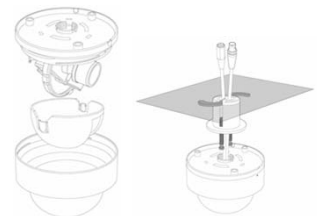

132,300円 (税込)

■ 製品の特徴

- 3軸回転機構による、自由度の高い画角調整が可能。
また可動部ラチェット機能を搭載。壁面や天井の微振動による画角のズレを軽減します。
- 昼間はカラー、夜間の低照度時はモノクロに切り換わる、簡易デイナイト機能を搭載。
- 標準と広角の2種類のレンズバリエーションを用意しました。
- 専用電源装置『PB-104S/109S』を用いた、ワンケーブル配線が可能です。
- オプションのクイックインストールパイプ(特許出願中)の採用により『設置工事期間』を大幅に短縮。
- デュアルモード方式なので、電源重畳方式、電源別送方式どちらにも対応。
現場でカメラの電源方式で悩んだ時でも、カメラを取り付けてから決められます。
- 鈍器等による強い衝撃に耐えるバンドルプルーフ構造。
- IP66準拠の防水・防塵性能を誇り、屋外軒下等への単体での設置が可能。
- 他のオプションなしで、露出設置/埋込設置の選択が可能です。

■ 構成例

CCTV・特殊機材 製造・販売

KELC-E

【 バンダプルーフドームカメラ 】 DC-NS10シリーズ

■ 製品仕様

型名	DC-NS10WC2910	DC-NS10WC2506
撮像素子	1/3型 インターライン転送方式CCD	
有効画素数	768(H) × 494(V) : 約38万画素	
走査方式	2:1インターレース	
同期方式	内部同期方式	
水平解像度	540TV本以上 (中心部)	
最低被写体照度	0.65lx (F1.2 AGC ON)	
S/N比	50dB以上 (AGC OFF)	
映像出力	1V _{p-p} / 75Ω	
フリッカレス	ON / OFF 切替	
AGC	AGC NORMAL / AGC EX 切替	
ホワイトバランス	AWB / AWB EX 切替	
逆光補正	ON / OFF 切替	
デイナイト機能	簡易デイナイト機能	
レンズ性能	f=2.9~10mm / F1.2	f=2.5~6.0mm / F1.3
水平・垂直画角	水平 : 94.6° ~ 28.8° 垂直 : 68.4° ~ 21.6°	水平 : 108.2° ~ 47.6° 垂直 : 80.4° ~ 35.6°
アイリス方式	DCオートアイリス	
電源電圧	Dual Mode方式 電源重畳モード:専用電源ユニット PB-104S/109Sより供給 DC12V電源モード:DC12V±10%	
消費電力	3.4W (最大)	
動作温度 / 湿度範囲	-10℃~+50℃ / 80%RH以下 (結露なきこと)	
外形寸法	φ136 × H93.5mm(突起部除く)	
質量	約550g	

■ 外形寸法図

■ 電源ユニット(別売)

	カメラ接続台数	4(104S)、9(109S)台
	定格電源電圧	AC100V 50/60Hz
	最大延長距離	約500m(5C2V使用時)

○ 電源重畳式1ケーブルカメラ専用電源ユニット
PB-104S(4ch) / PB-109S(9ch)

	接続端子数	最大9端子
	定格出力	DC12V 5.25A
	保護機能	過電圧電流遮断(自動復帰)

○ カメラ用直流電源装置 PS-1270S