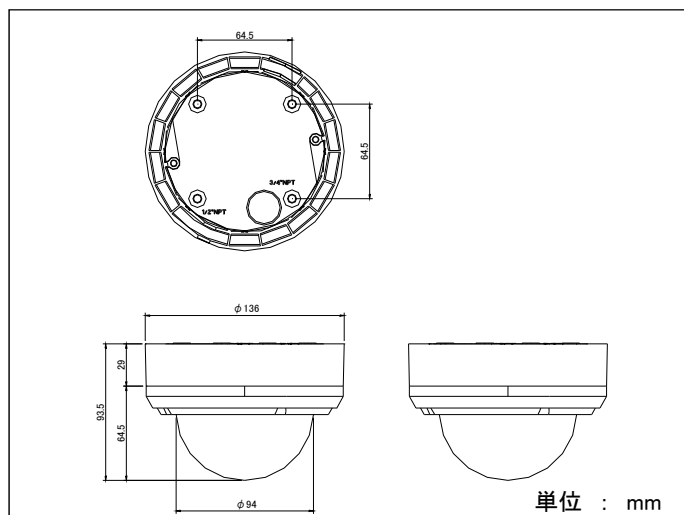

■ 構成例

CCTV・特殊機材 製造・販売

KELC-E

【 バンダプルーフドームカメラ 】 DC-NS10シリーズ

■ 製品仕様

型名	DC-NS10WC2910	DC-NS10WC2506
撮像素子	1/3型 インターライン転送方式CCD	
有効画素数	768(H) × 494(V) : 約38万画素	
走査方式	2:1インターレース	
同期方式	内部同期方式	
水平解像度	540TV本以上 (中心部)	
最低被写体照度	0.65lx (F1.2 AGC ON)	
S/N比	50dB以上 (AGC OFF)	
映像出力	1V _{p-p} / 75Ω	
フリッカレス	ON / OFF 切替	
AGC	AGC NORMAL / AGC EX 切替	
ホワイトバランス	AWB / AWB EX 切替	
逆光補正	ON / OFF 切替	
デイナイト機能	簡易デイナイト機能	
レンズ性能	f=2.9~10mm / F1.2	f=2.5~6.0mm / F1.3
水平・垂直画角	水平 : 94.6° ~ 28.8° 垂直 : 68.4° ~ 21.6°	水平 : 108.2° ~ 47.6° 垂直 : 80.4° ~ 35.6°
アイリス方式	DCオートアイリス	
電源電圧	Dual Mode方式 電源重畳モード:専用電源ユニット PB-104S/109Sより供給 DC12V電源モード:DC12V±10%	
消費電力	3.4W (最大)	
動作温度 / 湿度範囲	-10℃~+50℃ / 80%RH以下 (結露なきこと)	
外形寸法	φ136 × H93.5mm(突起部除く)	
質量	約550g	

■ 外形寸法図

■ 電源ユニット(別売)

	カメラ接続台数	4(104S)、9(109S)台
	定格電源電圧	AC100V 50/60Hz
	最大延長距離	約500m(5C2V使用時)

○ 電源重畳式1ケーブルカメラ専用電源ユニット
PB-104S(4ch) / PB-109S(9ch)

	接続端子数	最大9端子
	定格出力	DC12V 5.25A
	保護機能	過電圧電流遮断(自動復帰)

○ カメラ用直流電源装置 PS-1270S