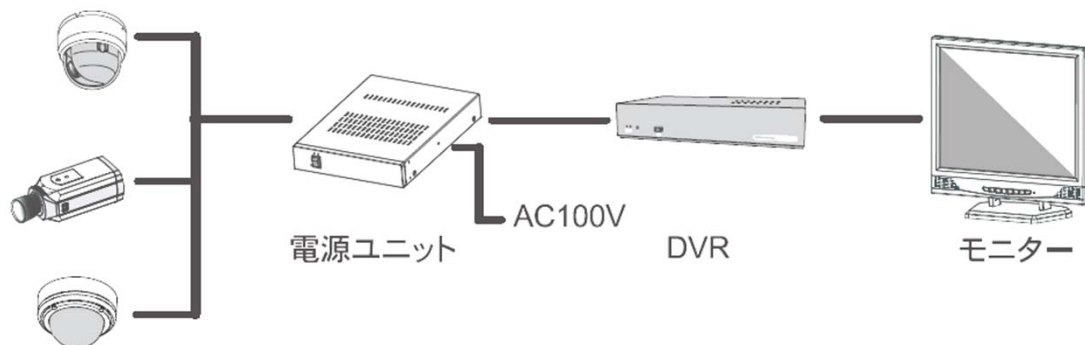

デュアルモードカメラ

【スタンダードドームカメラ】

DE-NS10シリーズ

DE-NS10WC2910

定価 : 88,000円(税抜)
92,400円(税込)

DE-NS10WT2910

定価 : 88,000円(税抜)
92,400円(税込)

DE-NS10WC2506

定価 : 94,000円(税抜)
98,700円(税込)

DE-NS10WT2506

定価 : 94,000円(税抜)
98,700円(税込)

※スタンダードドームカメラのカバーについては、スモークタイプ(WT)/クリアタイプ(WC)を選択可能です。

■ 製品の特徴

- 3軸回転機構による、自由度の高い画角調整が可能。
また可動部ラチェット機能を搭載。壁面や天井の微振動による画角のズレを軽減します。
- 昼間はカラー、夜間の低照度時はモノクロに切り換わる、簡易デイナイト機能を搭載。
- 標準と広角の2種類のレンズバリエーションを用意しました。
- 専用電源装置『PB-104S/9S』を用いた、ワンケーブル配線が可能です。
- オプションのクリックインストールパイプ(特許出願中)の採用により『設置工事期間』を大幅に短縮。
- デュアルモード方式なので、電源重畳方式、電源別送方式どちらにも対応。
現場でカメラの電源方式で悩んだ時でも、カメラを取り付けてから決められる。

■ 構成例

【スタンダードドームカメラ】 DE-NS10シリーズ

■ 製品仕様

型名	DE-NS10WC/WT2910	DE-NS10WC/WT2506
撮像素子	1/3型 インターライン転送方式CCD	
有効画素数	768(H) × 494(V) : 約38万画素	
走査方式	2:1インターレース	
同期方式	内部同期方式	
水平解像度	540TV本以上 (中心部)	
最低被写体照度	0.65lx (F1.2 AGC EX ON)	
S/N比	50dB以上 (AGC OFF)	
映像出力	1Vp-p / 75Ω	
フリッカレス	ON / OFF 切替	
AGC	AGC NORMAL / AGC EX 切替	
ホワイトバランス	AWB / AWB EX 切替	
逆光補正	ON / OFF 切替	
デイナイト機能	簡易デイナイト	
レンズ性能	f=2.9~10mm / F1.2	f=2.5~6.0mm / F1.3
水平・垂直画角	水平 : 94.6° ~ 28.8° 垂直 : 68.4° ~ 21.6°	水平 : 108.2° ~ 47.6° 垂直 : 80.4° ~ 35.6°
アイリス方式	DCオートアイリス	
電源電圧	Dual Mode方式 電源重畳モード:専用電源ユニット PB-104S/109Sより供給 DC12V電源モード:DC12V±10%	
消費電力	3.4W (最大)	
動作温度 / 湿度範囲	-10°C~+50°C / 80%RH以下 (結露なきこと)	
外形寸法	φ120 × H100mm(突起部除く)	
質量	約300g	