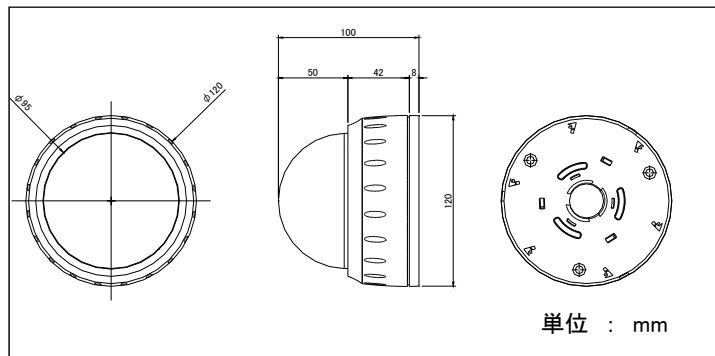

【スタンダードドームカメラ】 DE-NS10シリーズ

■ 製品仕様

型名	DE-NS10WC/WT2910	DE-NS10WC/WT2506
撮像素子	1/3型 インターライン転送方式CCD	
有効画素数	768(H) × 494(V) : 約38万画素	
走査方式	2:1インターレース	
同期方式	内部同期方式	
水平解像度	540TV本以上 (中心部)	
最低被写体照度	0.65lx (F1.2 AGC EX ON)	
S/N比	50dB以上 (AGC OFF)	
映像出力	1Vp-p / 75Ω	
フリッカレス	ON / OFF 切替	
AGC	AGC NORMAL / AGC EX 切替	
ホワイトバランス	AWB / AWB EX 切替	
逆光補正	ON / OFF 切替	
デイナイト機能	簡易デイナイト	
レンズ性能	f=2.9~10mm / F1.2	f=2.5~6.0mm / F1.3
水平・垂直画角	水平 : 94.6° ~ 28.8° 垂直 : 68.4° ~ 21.6°	水平 : 108.2° ~ 47.6° 垂直 : 80.4° ~ 35.6°
アイリス方式	DCオートアイリス	
電源電圧	Dual Mode方式 電源重畳モード:専用電源ユニット PB-104S/109Sより供給 DC12V電源モード:DC12V±10%	
消費電力	3.4W (最大)	
動作温度 / 湿度範囲	-10°C~+50°C / 80%RH以下 (結露なきこと)	
外形寸法	φ120 × H100mm(突起部除く)	
質量	約300g	

■ 外形寸法図

■ 関連商品

スタンダードドームカメラ [DE-NS10シリーズ]
ワイドダイナミックドームカメラ [DE-NP10シリーズ]
と同じ外観のダミーカメラ

○ ドーム型ダミーカメラ D200i-D

■ 電源ユニット(別売)

カメラ接続台数	4(104S)、9(109S)台
定格電源電圧	AC100V 50/60Hz
最大延長距離	約500m(5C2V使用時)

○ 電源重畳式1ケーブルカメラ専用電源ユニット
PB-104S(4ch) / PB-109S(9ch)

接続端子数	最大9端子
定格出力	DC12V 5.25A
保護機能	過電圧電流遮断(自動復帰)

○ カメラ用直流電源装置 PS-1270S

安全に関する ご注意

● 商品を安全にお使いいただくため、ご使用前に必ず『取扱説明書』をよくお読みください。

CCTV・特殊機材 製造・販売

KELC-E

株式会社ケルク電子システム

本社 : 京都市山科区御陵大津畑町37-7
TEL : 075-593-2103 FAX : 075-593-2868

東京支店 : 東京都千代田区内神田1-15-16
松本ビル6F
TEL : 03-5577-6844 FAX : 03-5282-5256

お求め・お問い合わせは・・

※ 製品の外観及び仕様は品質改善のため予告なしに変更することがありますあらかじめご了承ください。