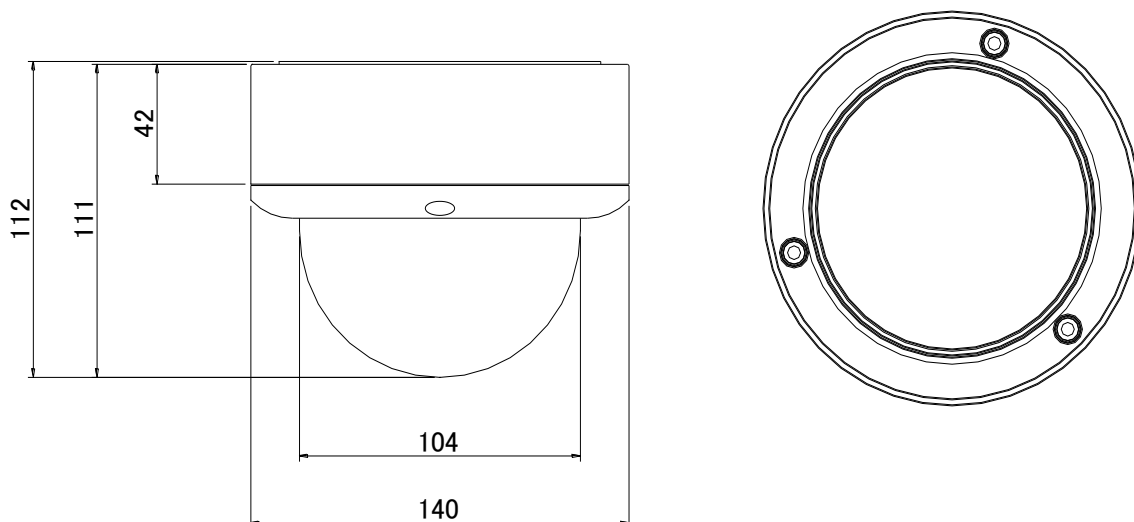

仕様

商品名
型式バンドルブルーフデナイトドームカメラ
MTC-513MEF

カメラ部

撮像素子 SONY 1/3 型 960H Exview HAD CCD II
 有効画素数 976 (H) × 494 (V) 約 48 万画素
 映像出力 1.0Vp-p コンポジット信号 75Ω (BNC)
 走査方式 2:1 インターレース方式
 同期方式 内部同期方式
 テレビジョン方式 NTSC 方式
 水平解像度 (DSP) カラー: 680TV 本、モノクロ: 700TV 本 (Sony Effio-E)
 最低被写体照度 カラー: 0.1 lx (F:1.2 時) モノクロ: 0.04 lx (F:1.2 時)
 S/N 比 52dB 以上 (AGC OFF)
 ガンマ 0.45
 電子シャッター 自動: 1/60 秒 ~ 1/100,000 秒
 マニュアル: FL (1/100 秒) 含む、1/60 秒 ~ 1/10,000 秒で 8 ステップ
 ICR 搭載 自動切替 (カラー: 5 lx 以上、モノクロ: 2 lx 以下)
 デイナイト機能 ATR デジタル WD: 128 倍
 ワイドダイナミックレンジ スクリーン上に表示 (内部 SW で操作)
 メニュー表示 (OSD) DC オートアイリス
 アイリスコントロール DC オートアイリスバリアフォーカルレンズ f=2.8mm~10.5mm / F1.2
 レンズ性能 水平: 99.5° ~ 27.4° , 垂直: 74.6° ~ 20.6°
 オートゲインコントロール (AGC) 自動 (4 段階)
 逆光補正 (BLC) HLC / BLC / OFF 切替
 ホワイトバランス ATW / PUSH / USER1 / USER2 / ANTI CR / MANUAL / PUSH LOCK 切替
 フリッカーレス ON / OFF 切替
 ダイナミックノイズリダクション 2D
 言語 英語 / 日本語 / ドイツ語 / フランス語 / ロシア語 / ポルトガル語
 スペイン語 / 簡体中国語 切替
 動体検知機能 ON / OFF 切替 (24×16 エリア・プログラマブル)
 プライバシー機能 ON / OFF 切替 (8 ゾーン・プログラマブル)

一般仕様

保護等級 IP66 準拠
 破壊強度 656.1 kgf
 電源電圧 DC12V ± 10%
 消費電流 130mA (最大)
 使用温度範囲 -10°C ~ +50°C (80%RH 以下 結露なきこと)
 保管温度範囲 -20°C ~ +60°C (90%RH 以下 結露なきこと)
 外形寸法 140φ × 112H mm (突起物を除く)
 重量 約 950 g

承認図

単位 :mm