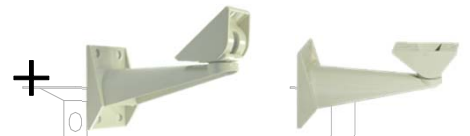

■ セット内容

屋外用ダミーカメラセット HK-510D-6S / HK-507DS

	HK-510-6S	HK-507DS
材質・塗装色	アルミニウム・アイボリー	
防水性能	保護等級 IPX4	
外形寸法	144W × 100H × 368.5L mm	144W × 100H × 257.5L mm

	HK-510-6S / HK-507DS 共通
外形寸法	48W × 50H × 140L mm
重量	約65g (乾電池含まず)
電源	単一形乾電池使用

	HK-510-6S	HK-507DS
最大荷重	15kg	
外形寸法	74W × 114H × 331L mm	74W × 114H × 230L mm
重量	約600g	約500g

屋内用ダミーカメラセット KD-10S

外形寸法	63W × 63.5H × 106L mm
重量	約320g (本体のみ)
電源	単一形乾電池使用

外形寸法	38W × 45H × 29L mm
重量	約45g

最大荷重	1.5kg
外形寸法	86φ × 156L mm
重量	約125g