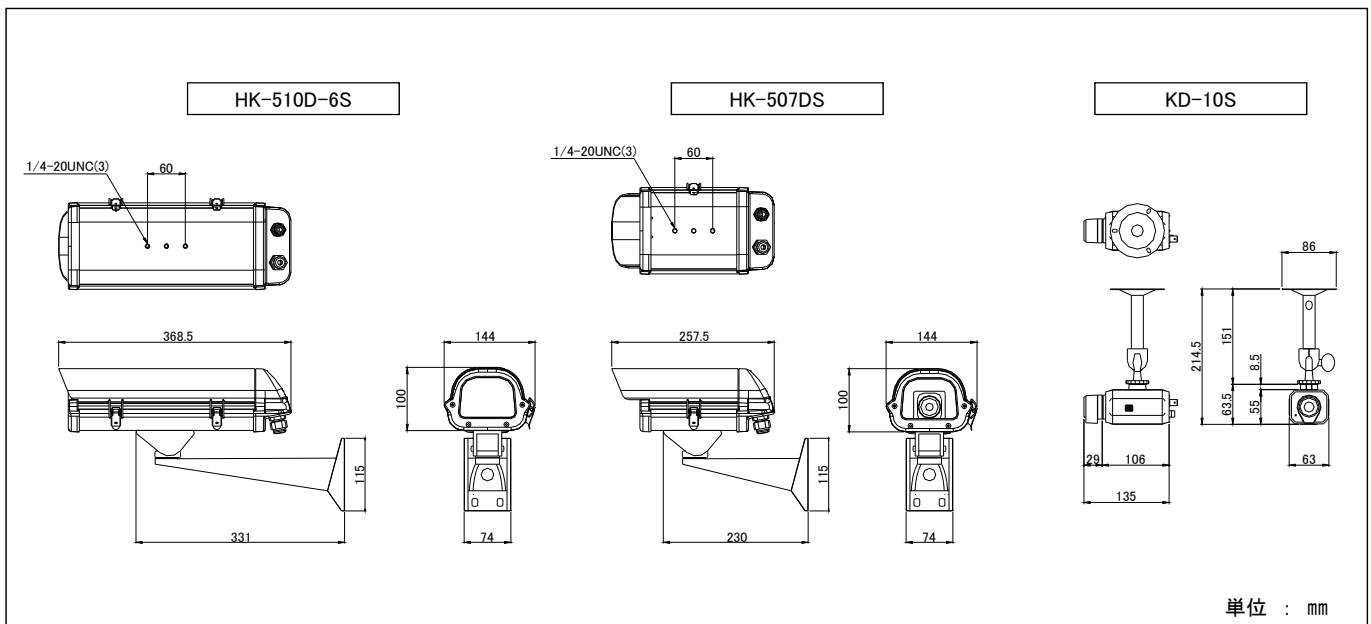

屋外用 / 屋内用ダミーカメラセット HK-510D-6S・HK-507DS / KD-10S

■ 製品仕様

型名	HK-510D-6S	HK-507DS
材質	アルミニウム	
塗装色	アイボリー（半光沢）	
使用場所	屋内・屋外	
防水性能	保護等級 IPX4	
ハウジング部外形寸法	144W × 100H × 368.5L mm（突起物除く）	144W × 100H × 257.5L mm（突起物除く）
ホルダー部外形寸法	74W × 114H × 331L mm（突起物除く）	74W × 114H × 230L mm（突起物除く）
ホルダー部取付ピッチ	40 × 85 mm	
重量	約2.2kg	約1.7kg
付属品	ダミーケーブル，単一形乾電池×1個，取付ビス×4本，アンカー×4本	

型名	KD-10S
カメラ部材質	アルミダイキャスト
カメラ部塗装色	シルバー
使用場所	屋内
カメラ部外形寸法	63W × 63.5H × 135L mm（突起物除く）
ホルダー部外形寸法	86φ × 156φ mm（突起物除く）
ベース部分寸法	86φ mm
重量	約490g（乾電池・ケーブルを除く）
付属品	ダミーケーブル，単一形乾電池×1個，ナイロンアンカー×3本，取付ビス×3本，プラスドライバー（乾電池入替用）

■ 外形寸法図

安全に関する ご注意

- 商品を安全にお使いいただくため、ご使用前に必ず『取扱説明書』をよくお読みください。

CCTV・特殊機材 製造・販売

KELC-E

<http://www.kelc-e.jp/>

株式会社ケルク電子システム

本社：京都市山科区御陵大津畑町37-7
TEL：075-593-2103 FAX：075-593-2868

東京支店：東京都千代田区内神田1-15-16
松本ビル6F
TEL：03-5577-6844 FAX：03-5282-5256

お求め・お問い合わせは・・・

※ 製品の外観及び仕様は品質改善のため予告なしに変更することがありますあらかじめご了承ください。