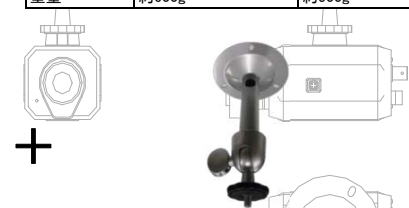

■ セット内容

屋外用ダミーカメラセット HK-510D-6S / HK-507DS

	HK-510-6S	HK-507DS
材質・塗装色	アルミニウム・アイボリー	
防水性能	保護等級 IPX4	
外形寸法	144W × 100H × 368.5L mm	144W × 100H × 257.5L mm

	HK-510-6S / HK-507DS 共通
外形寸法	48W × 50H × 140L mm
重量	約65g (乾電池含まず)
電源	単一形乾電池使用

	HK-510-6S	HK-507DS
最大荷重	15kg	
外形寸法	74W × 114H × 331L mm	74W × 114H × 230L mm
重量	約600g	約500g

屋内用ダミーカメラセット KD-10S

外形寸法	63W × 63.5H × 106L mm
重量	約320g (本体のみ)
電源	単一形乾電池使用

外形寸法	38W × 45H × 29L mm
重量	約45g

最大荷重	1.5kg
外形寸法	86φ × 156L mm
重量	約125g

※ 赤色LED光の明るさは、製品により異なる場合があります。

CCTV・特殊機材 製造・販売
KELC-E

屋外用 / 屋内用ダミーカメラセット HK-510D-6S・HK-507DS / KD-10S

■ 製品仕様

型名	HK-510D-6S	HK-507DS
材質	アルミニウム	
塗装色	アイボリー（半光沢）	
使用場所	屋内・屋外	
防水性能	保護等級 IPX4	
ハウジング部外形寸法	144W × 100H × 368.5L mm（突起物除く）	144W × 100H × 257.5L mm（突起物除く）
ホルダー部外形寸法	74W × 114H × 331L mm（突起物除く）	74W × 114H × 230L mm（突起物除く）
ホルダー部取付ピッチ	40 × 85 mm	
重量	約2.2kg	約1.7kg
付属品	ダミーケーブル，単一形乾電池×1個，取付ビス×4本，アンカー×4本	

型名	KD-10S
カメラ部材質	アルミダイキャスト
カメラ部塗装色	シルバー
使用場所	屋内
カメラ部外形寸法	63W × 63.5H × 135L mm（突起物除く）
ホルダー部外形寸法	86φ × 156φ mm（突起物除く）
ベース部分寸法	86φ mm
重量	約490g（乾電池・ケーブルを除く）
付属品	ダミーケーブル，単一形乾電池×1個，ナイロンアンカー×3本，取付ビス×3本，プラスドライバー（乾電池入替用）