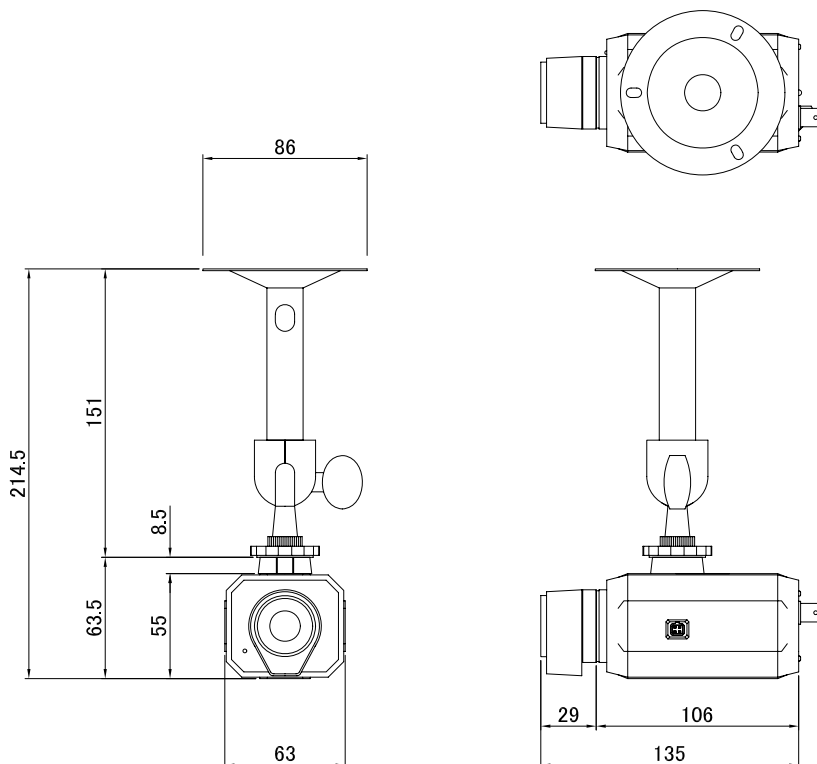

仕様

	商品名 型式	屋内用ダミーカメラセット KD-10S
ダミーカメラ部	材質 外形寸法 質量 電源 塗装	アルミダイキャスト W63 × H63.5 × D106mm (突起部含まず) 約320g (本体のみ) 単一乾電池使用 シルバー / グレー
ダミーレンズ部	レンズ部 外形寸法 質量	ダミーレンズ採用 W38 × H45 × D29mm (突起部含まず) 約45g
ホルダー部	材質 最大負荷重量 ベース部寸法 外形寸法 質量 塗装	アルミニウム ・ プラスチック 1.5kg φ 86mm φ 86 × L151mm (突起部含まず) 約125g シルバー
付属品	取扱説明書 ダミーケーブル ナイロンアンカー × 3 取付ビス × 3 単一乾電池 × 1 プラスドライバー × 1	

外形図

作成日 2009年7月9日