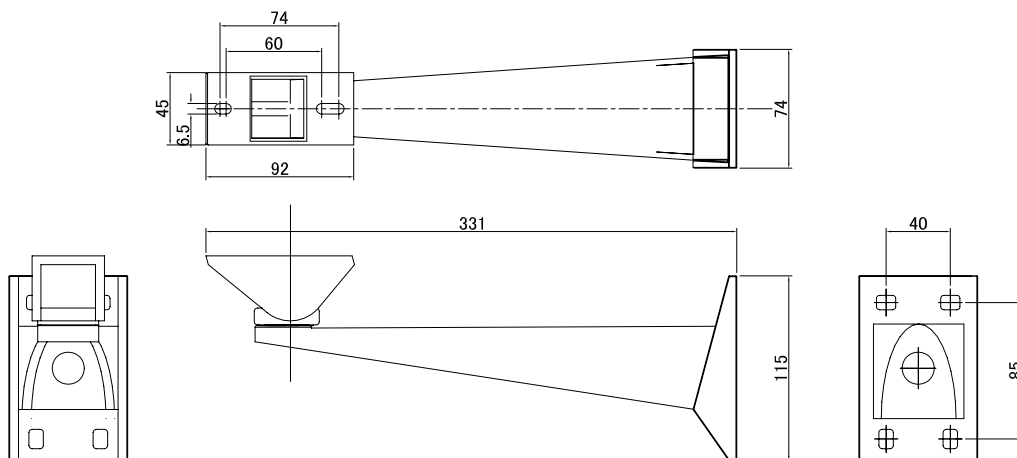

仕様

商品名	屋外ハウジング用ホルダー
型式	BR-60
材質	アルミニウム
最大負荷重量	15kg
取付ピッチ	40 × 85mm
使用場所	屋内・屋外
外形寸法	W74 × H115 × L331mm
質量	約0.6kg
塗装	アイボリー（半光沢）

外形図

作成日2008年07月11日