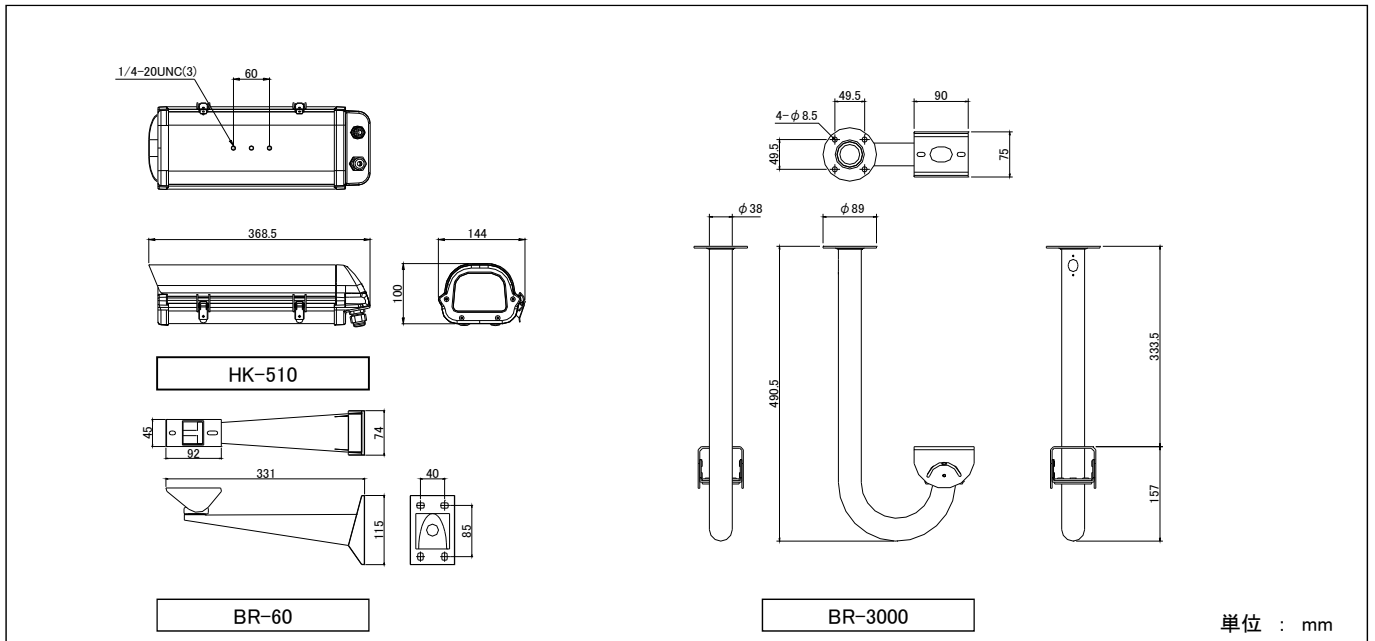

型名	HK-510
材質	本体 : アルミニウム フロント・リア : UV遮断プラスチック
前面ガラス	t : 3mm W93 × H68mm
使用場所	屋内・屋外
防水性能	保護等級 IPX4
外形寸法	W144 × H100 × D368.5mm (突起部のぞく)
内部有効寸法	W100 × H80 × D280mm
質量	約1.5kg
塗装	アイボリー(半光沢)

型名	BR-60
材質	アルミニウム
最大負荷重量	15kg (最大)
取付ピッチ	40 × 85mm
使用場所	屋内・屋外
外形寸法	W74 × H115 × D331mm (突起部のぞく)
質量	約0.6kg
塗装	アイボリー (半光沢)

型名	BR-3000
材質	アルミニウム
最大負荷重量	15kg (最大)
取付ピッチ	40 × 85mm
使用場所	屋内・屋外
外形寸法	φ89 × L490.5mm (突起部のぞく)
質量	約0.6kg
塗装	アイボリー (半光沢)

■ 関連商品

■ 外形寸法図

安全に関する ご注意

- 商品を安全にお使いいただくため、ご使用前に必ず『取扱説明書』をよくお読みください。

CCTV・特殊機材 製造・販売

KELC-E