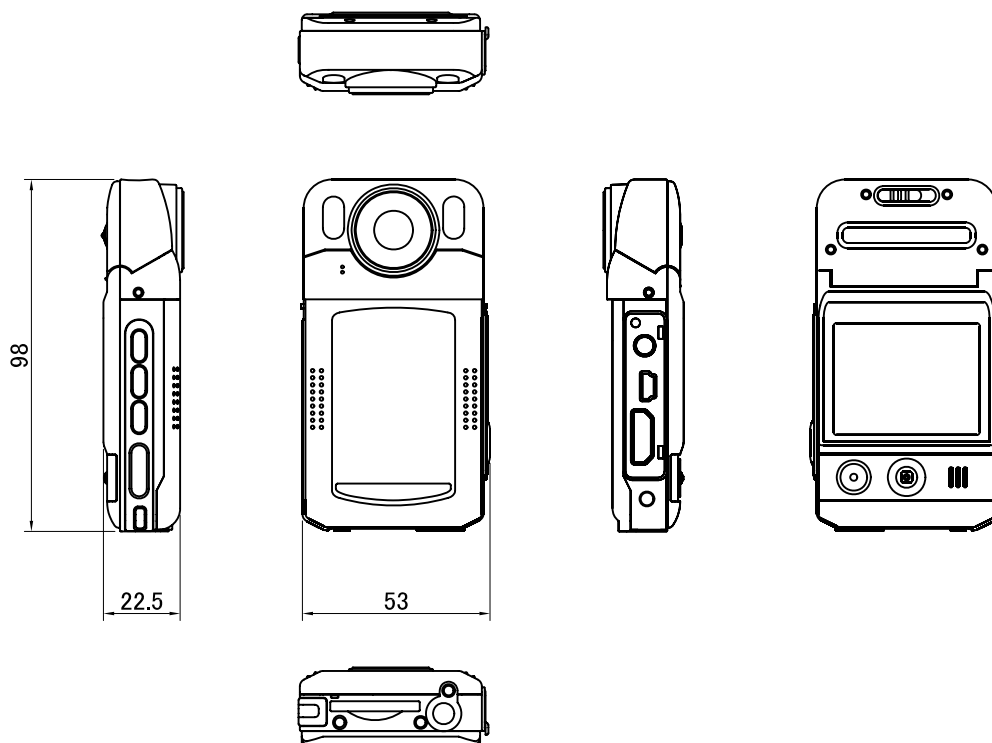

仕様

商品名	フルハイビジョンカムコーダー
型式	KF-500M
撮像素子	500万画素 1/2型CMOS プログレッシブスキャン方式
レンズ	f=7.0mm
フォーカス距離	0.2m(接写) / 1.5m~∞
最低被写体照度	1lx
静止画圧縮方式	JPEG形式
静止画解像度	12M (4000×3000) / 8M (3200×2400) / 5M (2592×1944)
動画圧縮方式	H.264準拠 (MOVファイル形式)
動画解像度	1920×1080 (30fps) / 1440×1080 (30fps) 1280×720 (30fps) / 848×480 (60fps)
音声入出力	内蔵マイク / スピーカー (モノラル)
デジタルズーム機能	最大4倍 (解像度1920×1080でのビデオモード時を除く)
液晶モニター	2.0型TFT LCDモニター内蔵
オートパワーOFF機能	あり [1 / 3 / 5分 / OFF(制限なし)からの選択]
上書き機能	あり
タイムスタンプ機能	あり 日付・時刻
再生方法	本体 / 外部モニター / パソコン(各種再生ソフトにて再生)
外部入出力	USB2.0(mini-B) / HDMI出力 / AV出力(4Pジャック)
保存メディア	内蔵メモリー : 16MB / SD(SDHC)カード : 最大32GB(クラス4以上)
内蔵バッテリー	3.7V 1000mAh リチウムイオンバッテリー (満充電で連続稼働時間 : 約100分)
電源	DC5V ± 10%
使用温度範囲	-10°C ~ +60°C (10~80%RH 結露なきこと) ただし、リチウムイオンバッテリーでの運用時は0°C~+45°C
保管温度範囲	-20°C ~ +70°C (10~80%RH 結露なきこと)
外形寸法	53W × 98H × 22.5D mm (突起物を除く)
重量	約95g [バッテリー、SD(SDHC)カード含む]
付属品	リチウムイオンバッテリー(内蔵)×1個 SDHCカード(4GB)×1枚 データー用USBケーブル×1本 充電用USBケーブル×1本 充電器(ACアダプター)×1台 シガープラグ形車載用充電器×1台 HDMIケーブル×1本 吸盤付ブラケット×1台 クリップホルダー×1個 専用ポーチ×1個 ストラップ×1本 取扱説明書×1部

承認図

作成日 2011/01/12