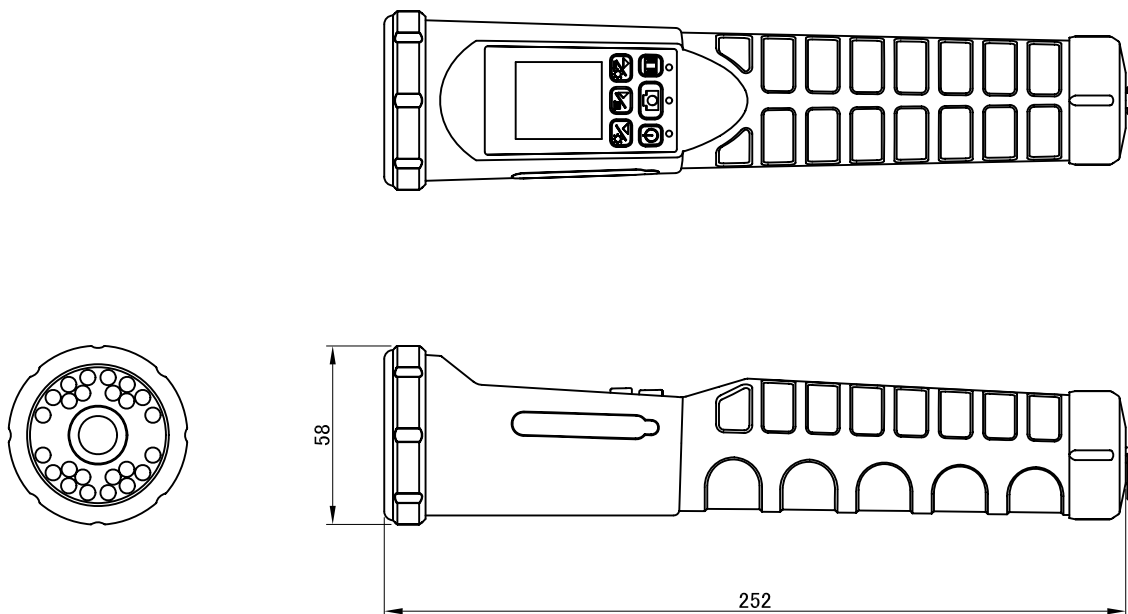

仕様

商品名	LED懐中電灯型デジタルビデオレコーダー ライトカム
型式	LDR-200PC
撮像素子	200万画素 1/3型CMOS プログレッシブスキャン方式
レンズ	f=4.3mm
最低被写体照度	0lx (LEDライト100%投光時)
静止画圧縮方式、解像度	JPEG形式 1600×1200 / 1280×1024 / 640×480
動画圧縮方式、解像度	MPEG4準拠 (MOVファイル形式) 640×480(5/10/15/30fps)
音声入力	内蔵マイク (モノラル)
LED	黄色系白色LED×24個 光量4段階調整 (0 / 20 / 50 / 100%)
液晶モニター	1.5型LCDモニター内蔵
モニターパワーOFF機能	あり 15秒 / 30秒 / 60秒 / OFF(制限なし)からの選択
パスワードロック機能	あり 4桁 起動時に認証
自動録画機能	あり 起動時動画録画開始
タイムスタンプ機能	あり 日付・時刻・ID
再生方法	本体 / 外部モニター / パソコン(各種再生ソフトにて再生)
外部出力	USB2.0(mini-B) / AV出力(専用ケーブル使用)
保存メディア	microSD(SDHC)カード : 最大16GB(クラス4以上)
防水性能	IPX4準拠
電源	単三形ニッケル水素充電電池×6本使用 (単三形アルカリ乾電池の使用も可)
使用温度範囲	-10℃ ~ +50℃ (10~80%RH結露なきこと)
保管温度範囲	-20℃ ~ +60℃ (10~80%RH結露なきこと)
外形寸法	58φ × 252L mm (突起物を除く)
重量	約440g (電池ホルダー・ニッケル水素充電電池含む)
付属品	単三形ニッケル水素充電電池×6本 電池ホルダー×4個 充電器×2台 microSDHCカード(4GB)×1枚 USBケーブル×1本 AVケーブル×1本 ストラップ(長短)×各1本 取扱説明書×1部

承認図

作成日 2011/01/12