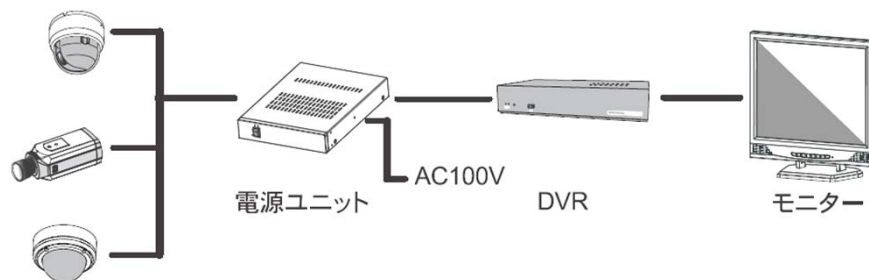

## 【 電源重畳式1ケーブルカメラ専用電源ユニット 】

### ■ 製品の特徴

- 電源重畳型カメラ専用のカメラ電源ユニット。  
カメラ～電源ユニット間を同軸ケーブル1本で、接続します。  
省配線工事に最適な、重畳電源シリーズです。
- 5C-2Vの同軸ケーブルを使用する事で、最大500mの長距離配線が可能です。