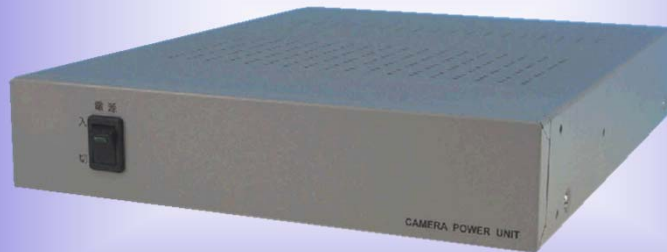

## 【 電源重畳式1ケーブルカメラ専用電源ユニット 】

# PB-104S(4ch) / PB-109S(9ch)

PB-104S

定価 : 76,000円(税抜)  
79,800円(税込)

PB-109S

定価 : 128,000円(税抜)  
134,400円(税込)

### ■ 製品の特徴

- 電源重畳型カメラ専用のカメラ電源ユニット。  
カメラ～電源ユニット間を同軸ケーブル1本で、接続します。  
省配線工事に最適な、重畳電源シリーズです。
- 5C-2Vの同軸ケーブルを使用する事で、最大500mの長距離配線が可能です。

# 【 電源重畳式1ケーブルカメラ専用電源ユニット 】 PB-104S/109S