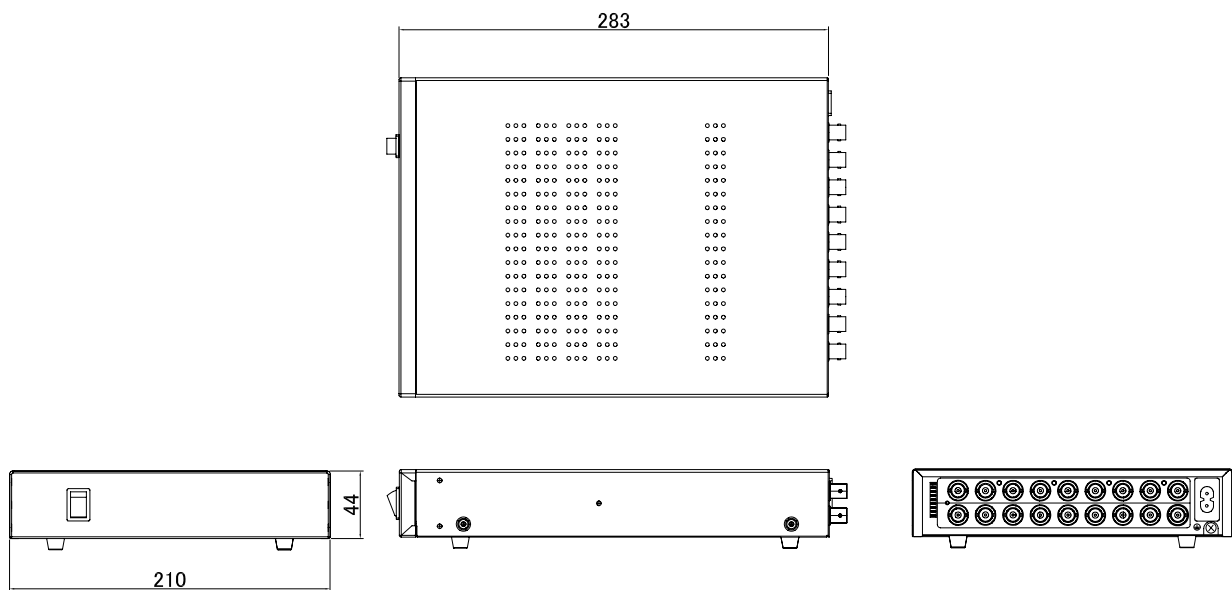

仕様

商品名 型式	電源重畳ユニット PB-109S
定格入力電圧	AC100V 50/60Hz
消費電力	30W (最大)
カメラ入力	9ch
映像出力	9ch
カメラ適合機種	CE-NS12VP CF-NH12VPWDS DE-NS12VP DC-NS12VP
ケーブル補償	4極 DIPスイッチ
動作温度	-5°C ~ +45°C
動作湿度	80%RH以下 (結露なきこと)
外形寸法	W210 × 44H × D283mm (突起部除く)
質量	約1600g

承認図

作成日 2010/03/17