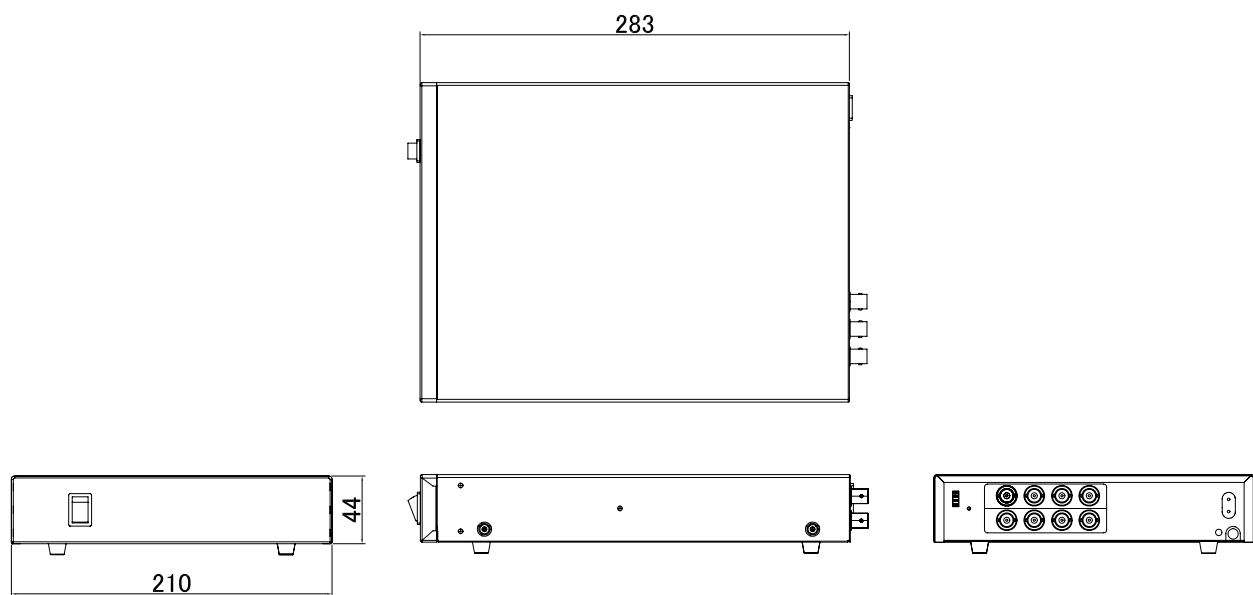

仕様

商品名 型式	電源重量ユニット PB-104S
定格入力電圧	AC100V 50/60Hz
消費電力	30W (最大)
カメラ入力	4ch
映像出力	4ch
カメラ適合機種	CE-NS12VP CF-NH12VPWDS DE-NS12VP DC-NS12VP
ケーブル補償	4極 DIPスイッチ
動作温度	-5°C ~ +45°C
動作湿度	80%RH以下 (結露なきこと)
外形寸法	W210 × 44H × D283mm (突起部除く)
質量	約1500g

承認図

作成日 2010/01/29

仕様

商品名 型式	電源重畳ユニット PB-109S
定格入力電圧	AC100V 50/60Hz
消費電力	30W (最大)
カメラ入力	9ch
映像出力	9ch
カメラ適合機種	CE-NS12VP CF-NH12VPWDS DE-NS12VP DC-NS12VP
ケーブル補償	4極 DIPスイッチ
動作温度	-5°C ~ +45°C
動作湿度	80%RH以下 (結露なきこと)
外形寸法	W210 × 44H × D283mm (突起部除く)
質量	約1600g