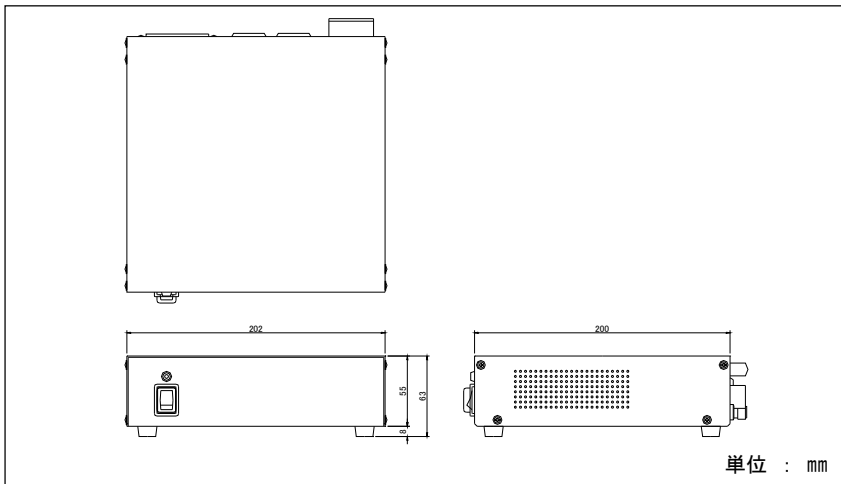

■ 機器の電源配線

CCTV・特殊機材 製造・販売

KELC-E

【 カメラ用直流電源装置 】

PS-1270S

■ 製品仕様

型名	PS-1270S
接続端子数	9端子
定格入力電圧	AC100V 135VA (サービスコンセント含まず)
定格出力	DC12V 5.25A (電圧を最大の14.5Vにした場合は4.5A)
電圧可変範囲	12V ~ 14.5V
定格出力容量	63W
サービスコンセント	200W (最大)
動作周囲温度	0°C ~ 40°C
動作周囲湿度	20% ~ 90%RH (結露なきこと)
保護機能	過電圧・過電流保護機能(自動復帰)
外形寸法	202W × 55H × 200D mm (突起物除く)
重量	約1,300g

■ 機器背面パネル詳細

■ 外形寸法図

■ 関連商品

圧縮方式	H.264
記録解像度	720X480 / 720X240 / 360X240
バックアップ	USBメモリ

○ 4/8/16chデジタルレコーダー PDR-XMシリーズ

定格入力	AC100V 50/60Hz
定格出力	DC12V 1.5A
外形寸法	35 × 51 × 72mm (突起物除く)

○ DC12V用 カメラ電源アダプター SAA772

材質・塗装色	アルミニウム・アイボリー
防塵防水性能	保護等級 IPX4
外形寸法	144 × 100 × 368.5mm

○ 屋外用カメラハウジング HK-510

撮像素子	1/3型CCD
有効画素数	38万画素
水平解像度	540本以上 (中心部)
ダイナミックレンジ	通常カメラの80倍 (当社比)

○ ワイドダイナミックカメラ MTC-WD03KV

安全に関する ご注意

- 商品を安全にお使いいただくため、ご使用前に必ず『取扱説明書』をよくお読みください。