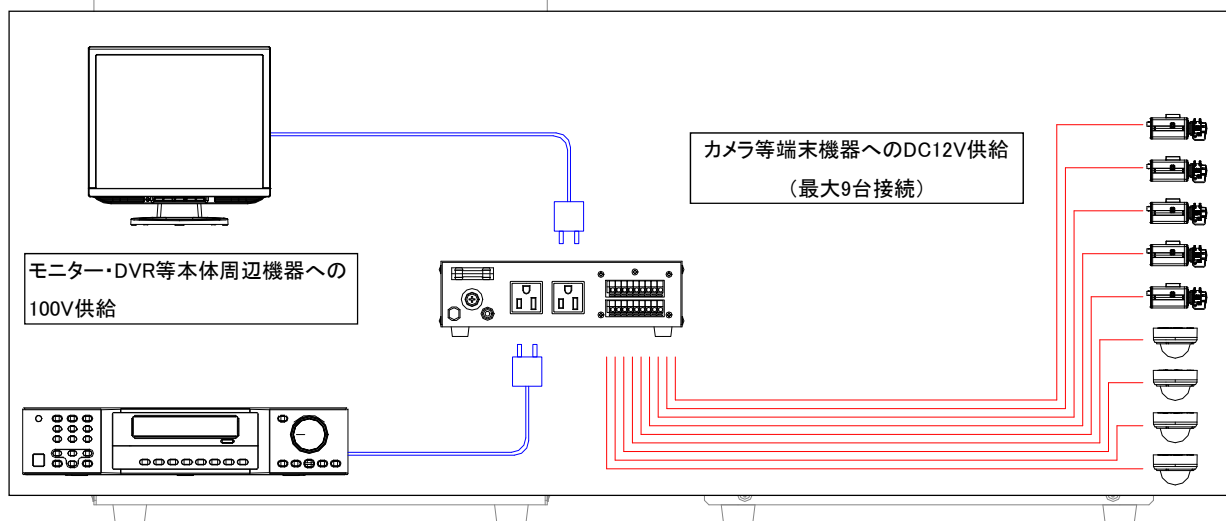

【 カメラ用直流電源装置 】

PS-1270S

定価 : オープン価格

■ 製品の特徴

- **高いコストパフォーマンス。**
- **小規模システムから対応可能な、使い勝手の良い9chモデル。**
- **本体前面に緊急停止スイッチ(誤操作防止カバー付き)を装備。
現地でのメンテナンス時及び非常時、即座に機器への電源供給を遮断します。**
- **過電流遮断機能による、安全性。(自動復帰機能あり)**
- **PSE規格取得品。RoHS対応品。**

■ 機器の電源配線

CCTV・特殊機材 製造・販売

KELC-E

【 カメラ用直流電源装置 】

PS-1270S

■ 製品仕様

型名	PS-1270S
接続端子数	9端子
定格入力電圧	AC100V 135VA (サービスコンセント含まず)
定格出力	DC12V 5.25A (電圧を最大の14.5Vにした場合は4.5A)
電圧可変範囲	12V ~ 14.5V
定格出力容量	63W
サービスコンセント	200W (最大)
動作周囲温度	0°C ~ 40°C
動作周囲湿度	20% ~ 90%RH (結露なきこと)
保護機能	過電圧・過電流保護機能(自動復帰)
外形寸法	202W × 55H × 200D mm (突起物除く)
重量	約1,300g

■ 機器背面パネル詳細

■ 外形寸法図

■ 関連商品

圧縮方式	H.264
記録解像度	720X480 / 720X240 / 360X240
バックアップ	USBメモリ

○ 4/8/16chデジタルレコーダー PDR-XMシリーズ

定格入力	AC100V 50/60Hz
定格出力	DC12V 1.5A
外形寸法	35 × 51 × 72mm (突起物除く)

○ DC12V用 カメラ電源アダプター SAA772

材質・塗装色	アルミニウム・アイボリー
防塵防水性能	保護等級 IPX4
外形寸法	144 × 100 × 368.5mm

○ 屋外用カメラハウジング HK-510

撮像素子	1/3型CCD
有効画素数	38万画素
水平解像度	540本以上 (中心部)
ダイナミックレンジ	通常カメラの80倍 (当社比)

○ ワイドダイナミックカメラ MTC-WD03KV

安全に関する ご注意

- 商品を安全にお使いいただくため、ご使用前に必ず『取扱説明書』をよくお読みください。