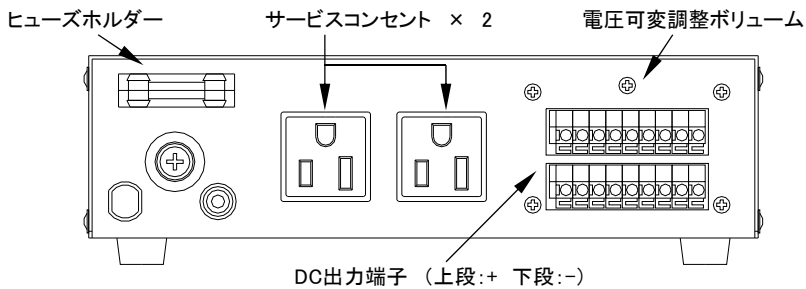

■ 機器の電源配線

CCTV・特殊機材 製造・販売

KELC-E

【 カメラ用直流電源装置 】

PS-1270S

■ 製品仕様

型名	PS-1270S
接続端子数	9端子
定格入力電圧	AC100V 135VA (サービスコンセント含まず)
定格出力	DC12V 5.25A (電圧を最大の14.5Vにした場合は4.5A)
電圧可変範囲	12V ~ 14.5V
定格出力容量	63W
サービスコンセント	200W (最大)
動作周囲温度	0°C ~ 40°C
動作周囲湿度	20% ~ 90%RH (結露なきこと)
保護機能	過電圧・過電流保護機能(自動復帰)
外形寸法	202W × 55H × 200D mm (突起物除く)
重量	約1,300g

■ 機器背面パネル詳細

■ 外形寸法図

■ 関連商品

圧縮方式	H.264
記録解像度	720X480 / 720X240 / 360X240
バックアップ	USBメモリ

○ 4/8/16chデジタルレコーダー PDR-XMシリーズ

定格入力	AC100V 50/60Hz
定格出力	DC12V 1.5A
外形寸法	35 × 51 × 72mm (突起物除く)

○ DC12V用 カメラ電源アダプター SAA772

材質・塗装色	アルミニウム・アイボリー
防塵防水性能	保護等級 IPX4
外形寸法	144 × 100 × 368.5mm

○ 屋外用カメラハウジング HK-510

撮像素子	1/3型CCD
有効画素数	38万画素
水平解像度	540本以上 (中心部)
ダイナミックレンジ	通常カメラの80倍 (当社比)

○ ワイドダイナミックカメラ MTC-WD03KV

安全に関する ご注意

- 商品を安全にお使いいただくため、ご使用前に必ず『取扱説明書』をよくお読みください。