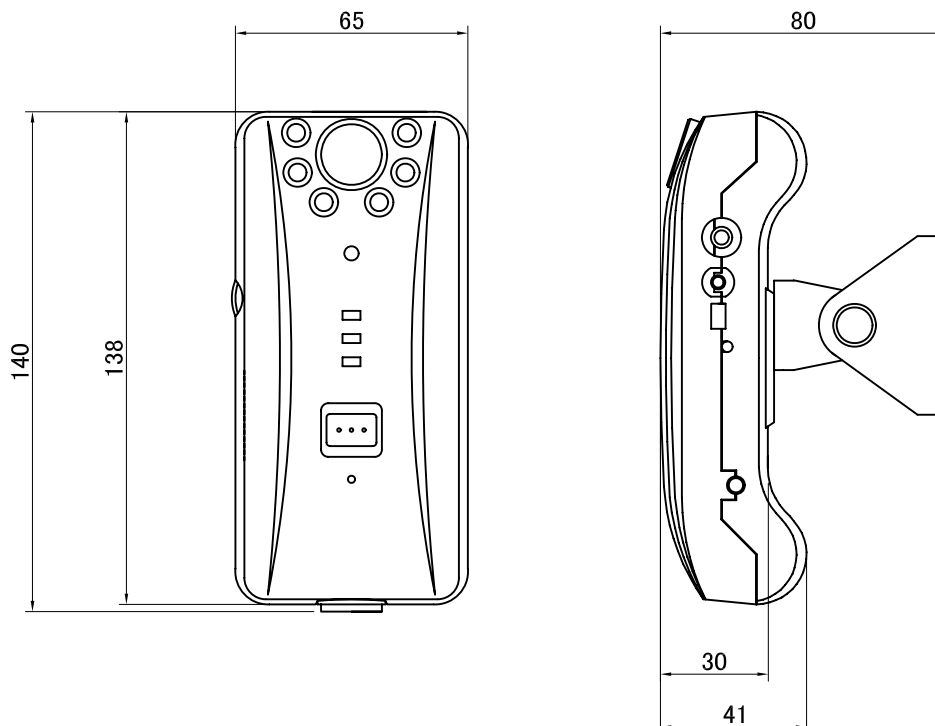

仕様

商品名	2カメラ搭載型 ドライブレコーダー
型式	CVR-V2
撮像素子	1/4型CMOSセンサー
画素数	約130万画素
レンズ画角	車外用：120° / 車内用：175°
最低被写体照度	カラー：0.5lx / モノクロ：0lx (赤外線LED投光時)
映像	入力：2ch 内蔵カメラ 出力：1ch モニター出力 1Vp-p 75Ω φ3.5mmピンジャック
音声	入力：1ch 内蔵コンデンサーマイク ADPCM方式
圧縮方式	MPEG4 H.264準拠
記録解像度	VGA：640×480
記録画質	5段階(最高、高、中、低、最低)
記録フレーム	30fps/ch (1, 2, 3, 5, 7, 10, 15, 20, 25, 30fps/ch)
記録モード	連続記録 / イベント記録(急減速・急加速・衝撃・オーバースピード・緊急)
イベント記録	2~6秒
再生方法	PC上で専用ビューワーソフトにより再生
対応OS	Windows XP / VISTA / 7
GPS	RS232 / 3.3V LOGIC LEVEL マップ表示・速度計測・時刻補正に使用
赤外線LED	850nm×6 (CDSセンサーによる自動点灯)
記録メディア	SD/SDHCカード 最大32GB (Class6以上)
定格電源	DC12V±10%
動作温度範囲	0°C ~ +45°C / 10% ~ 95%RH (結露なきこと)
保管温度範囲	-25°C ~ +85°C / 10% ~ 95%RH (結露なきこと)
外形寸法	W65 × H30 × D140mm (突起部を除く)
重量	約150g (本体のみ)
付属品	緊急ボタン×1 映像出力ケーブル×1 電源ケーブル×1 取付台(GPSモジュール)×1 SD/SDHCカードリーダー×1 SDHCカード(4GB)×1

承認図

作成日 2011/01/13