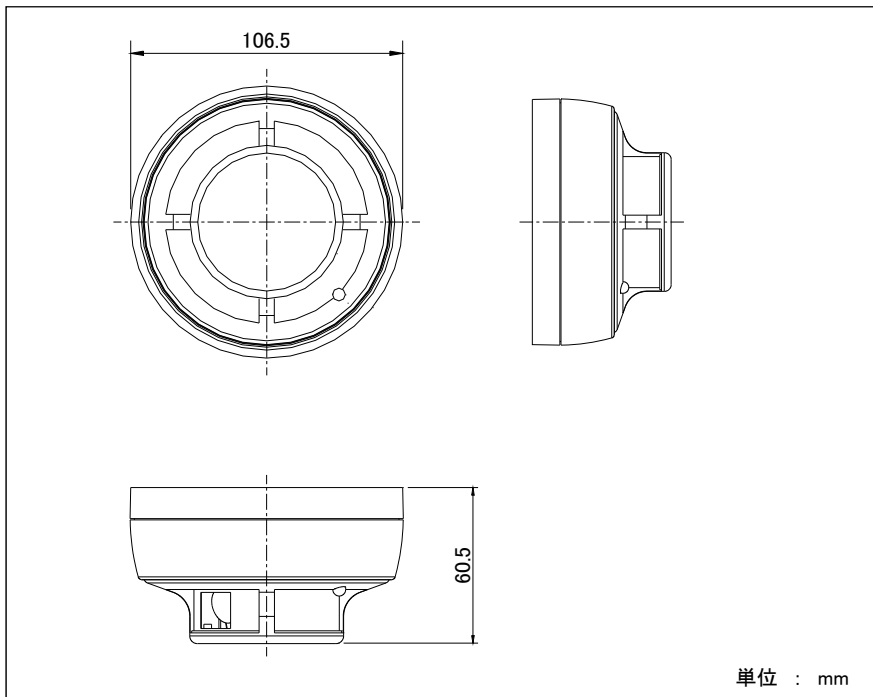

MTC-305DHQ

■ 製品仕様

型名	MTC-305DHQ
撮像素子	1/3型 SUPER HAD CCD II
有効画素数	768(H) × 494(V) : 約38万画素
同期方式	内部同期方式
水平解像度	540本以上 (中心部)
最低被写体照度	0.25lx / F2.0
S/N比	48dB以上 (AGC OFF)
映像出力	1Vp-p / 75Ω
レンズ	f=2.9mm / F2.0 / 画角90°
AGC	自動
ホワイトバランス	AWB
電子シャッター	自動 1/60(50)~1/100,000秒
電源電圧	DC12V±10% 約1.5W (最大)
動作温度範囲	-10℃~+50℃
保管温度範囲	-20℃~+60℃
動作湿度	85%RH以下 (結露なきこと)
外形寸法	φ106.5 x D60.5 mm (突起物を除く)
質量	約220g

■ 外形寸法図

■ 関連商品

○ 4/8/16chデジタルレコーダー PDR-XMシリーズ

○ SDカード対応ミニデジタルレコーダー MDR-9106

○ 9台用直流電源装置 PS-1270S

○ カメラ電源用ACアダプター SAA-772

安全に関する ご注意

- 商品を安全にお使いいただくため、ご使用前に必ず『取扱説明書』をよくお読みください。