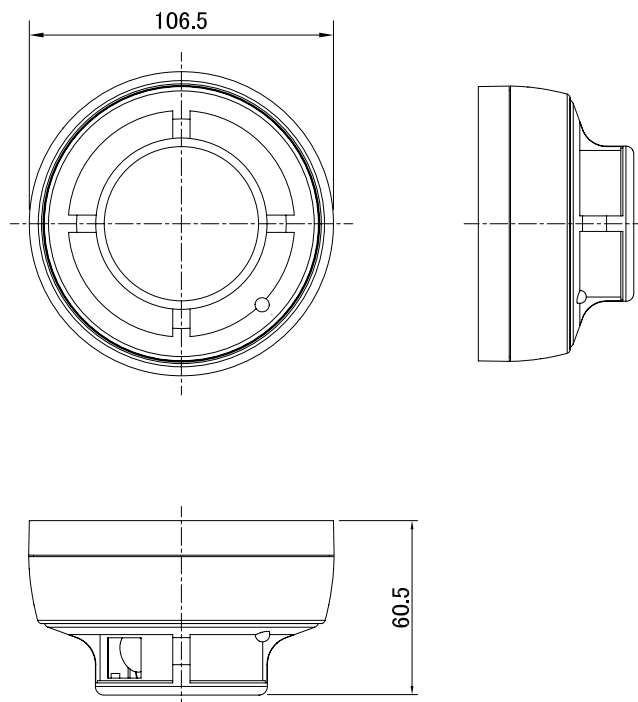

仕様

商品名 煙感知器型カラーカメラ  
型式 MTC-305DHQ

カメラ部

撮像素子 1/3型 SUPER HAD CCD II  
有効画素数 約38万画素 768(水平) × 494(垂直)  
同期方式 内部同期方式  
水平解像度 540TV本以上 (中心部)  
最低被写体照度 0.25lx / F2.0  
S/N比 48dB以上 (AGC OFF)  
映像出力 1V<sub>p-p</sub> / 75Ω  
レンズ f=2.9mm / F2.0  
AGC 自動  
ホワイトバランス AWB  
電子シャッター 自動 1/60(50) ~ 1/100,000秒

一般仕様

電源電圧 DC12V±10% 約1.5W (最大)  
動作温度範囲 -10°C ~ +50°C  
保管温度範囲 -20°C ~ +60°C  
保管湿度範囲 85%RH以下 (結露なきこと)  
外形寸法 φ106.5 × D60.5mm (突起物を除く)  
質量 約220g

承認図

作成日 2010/03/17