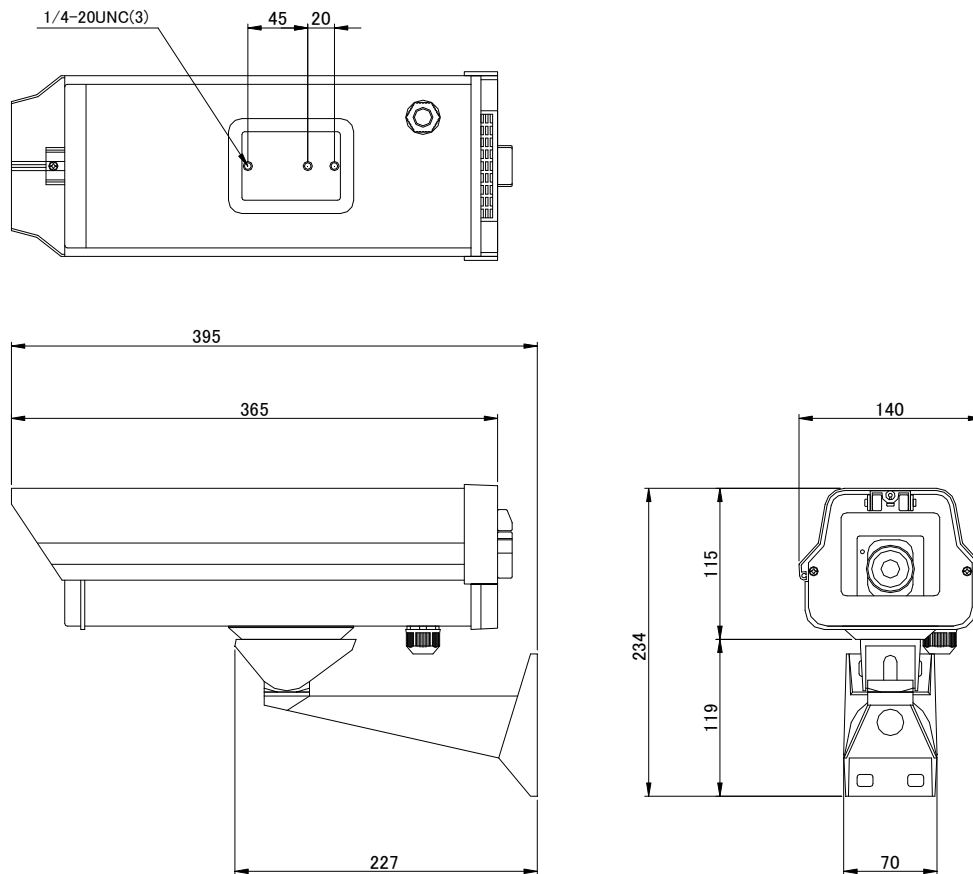

仕様

商品名 屋外用ダミーカメラ
 型式 KOD-610

カメラハウジング部

電源 単一形乾電池 (DC1.5V)
 表示灯 赤色LED点滅表示 (電池電圧が1.0Vまで点滅)
 材質 本体 : アルミニウム、フロント・リア : プラスチック
 塗装色 アイボリー
 使用場所 屋内・屋外
 保護等級 IPX6 準拠
 外形寸法 140(W)mm × 115(H)mm × 365(L)mm (突起物を除く)
 内部有効寸法 100(W)mm × 62(H)mm × 300(L)mm
 重量 約1.0kg (乾電池・ダミーケーブルを除く)
 付属品 ダミーケーブル × 1本・単一形マンガン乾電池(試験用) × 1本・
 留具固定用ネジ × 1本・通線用プッシング × 1個・
 取扱説明書 × 1部・「防犯カメラ録画中」ステッカー × 1枚

ホルダー部

材質 アルミニウム
 塗装色 アイボリー
 最大負荷重量 5kg
 取付ピッチ 38mm × 85mm
 使用場所 屋内・屋外
 外形寸法 70(W)mm × 119(H)mm × 227(L)mm (突起物を除く)
 重量 約0.4kg
 付属品 六角レンチ × 1本・1/4インチ六角ボルト × 2本

承認図

単位 : mm