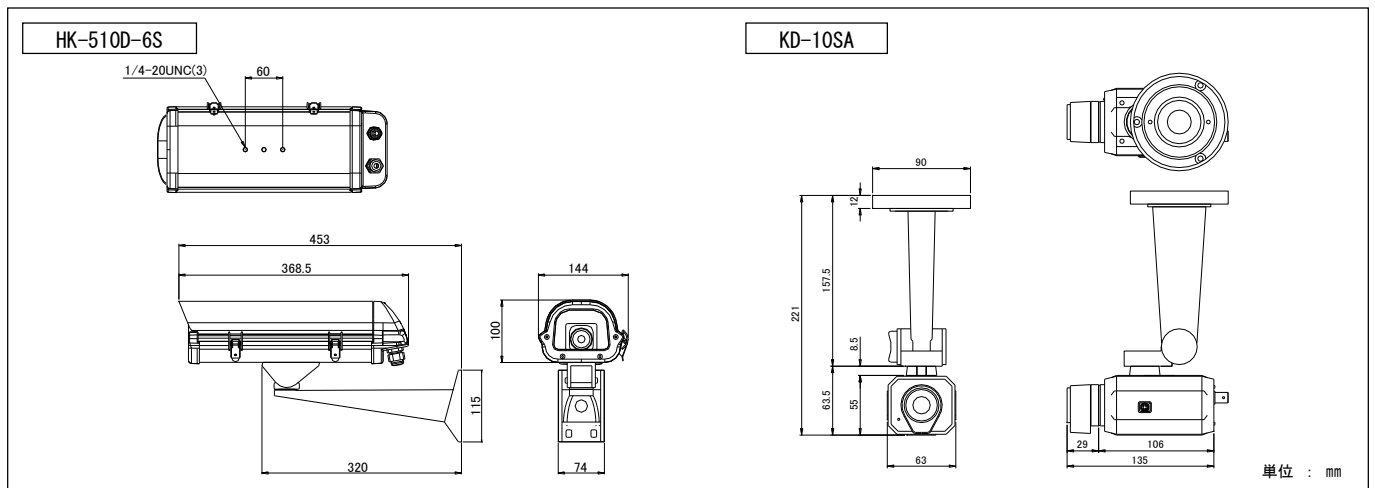

屋外 / 屋内ダミーカメラセット HK-510D-6S / KD-10SA

■ 製品仕様

品番		HK-510D-6S	KD-10SA
カメラ部	電源	単一形乾電池 (DC1.5V)	
	表示灯	赤色LED点滅表示 (電池電圧が1.0Vまで点滅)	
	材質	本体 : アルミニウム フロント・リア : UV遮断プラスチック	アルミダイキャスト
	塗装色	アイボリー (半光沢)	シルバー / グレー
	使用場所	屋内・屋外	屋内
	保護等級	IPX4	—
	外形寸法	144 (W) mm × 100 (H) mm × 368.5 (L) mm (突起物を除く)	63 (W) mm × 63.5 (H) mm × 135 (D) mm (突起物を除く)
	内部有効寸法	100 (W) mm × 80 (H) mm × 280 (L) mm	—
	重量	約2,200g (本体のみ)	約270g (本体のみ)
	付属品	ダミーケーブル×1本・単一形マンガン電池 (試験用)×1本・トルクスレンチ×1本・留金固定用ネジ×2本 (HK-507DSは、1本)・取扱説明書×1部	ダミーケーブル×1本・単一形マンガン乾電池 (試験用)×1本・プラスドライバー×1本・アンカープラグ×3本・タッピングネジ×3本・ステッカー×1枚・取扱説明書×1部
ホルダー部	材質	アルミニウム	プラスチック
	塗装色	アイボリー (半光沢)	ベージュ
	最大負荷荷重	15kg	1.5kg
	使用場所	屋内・屋外	屋内
	外形寸法	74 (W) mm × 128 (H) mm × 320 (L) mm (突起物を除く)	90 (φ) mm × 157.5 (L) mm (突起物を除く)
	重量	約600g (本体のみ)	約120g (本体のみ)
	付属品	六角レンチ×1本・1/4インチ六角ボルト×2本・ワッシャー×4枚・アンカープラグ×4本・タッピングネジ×4本・取扱説明書×1部	—

■ 外形寸法図

⚠ 安全に関する ご注意 ● 商品を安全にお使いいただくため、ご使用前に必ず『取扱説明書』をよくお読みください。

CCTV・特殊機材 製造・販売

KELC-E

<http://www.kelc-e.jp/>

株式会社ケルク電子システム

本社
〒607-8411 京都市山科区御陵大津畑町37-7
TEL : 075-593-2103 FAX : 075-593-2868

東京支店
〒101-0047 東京都千代田区内神田1-15-16 松本ビル6F
TEL : 03-5577-6844 FAX : 03-5282-5256

お求め・お問い合わせは・・・