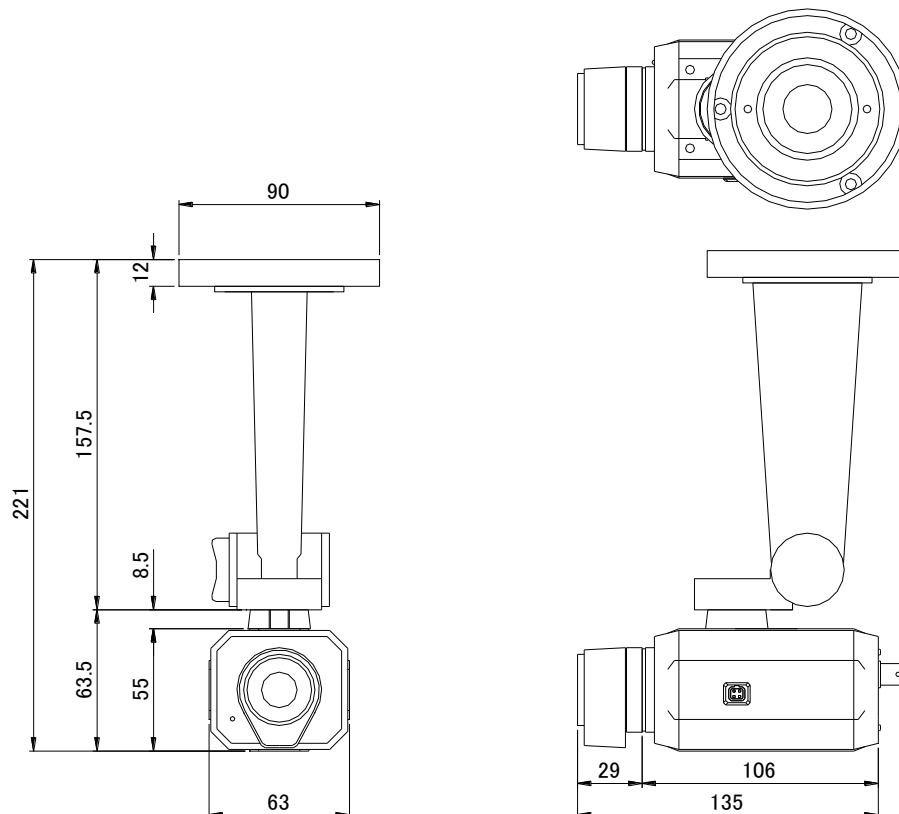

仕様

商品名  
型式

屋内ダミーカメラセット  
KD-10SA

ダミーカメラ部

電源 単一形乾電池 (DC1.5V)  
表示灯 赤色LED点滅表示 (電池電圧が1.0Vまで点滅)  
材質 アルミダイキャスト  
塗装色 シルバー / グレー  
使用場所 屋内  
外形寸法 63(W)mm × 63.5(H)mm × 106(D)mm (突起物を除く)  
重量 約320g (本体のみ)

ダミーレンズ部

レンズ ダミーレンズ採用  
外形寸法 38(W)mm × 45(H)mm × 29(D)mm (突起物を除く)  
重量 約45g (本体のみ)

ホルダー部

材質 プラスチック  
本体色 ベージュ  
最大負荷重量 1.5kg  
使用場所 屋内  
ベース部寸法 90(φ)mm  
外形寸法 90(φ)mm × 157.5(L)mm (突起物を除く)  
重量 約120g (本体のみ)

付属品  
ダミーケーブル × 1本 ・ 単一形マンガン乾電池 × 1本 ・  
プラスドライバー × 1本 ・ アンカープラグ × 3本 ・  
タッピングネジ × 3本 ・ 「防犯カメラ監視中」ステッカー × 1枚 ・  
取扱説明書 × 1部

承認図

単位 : mm