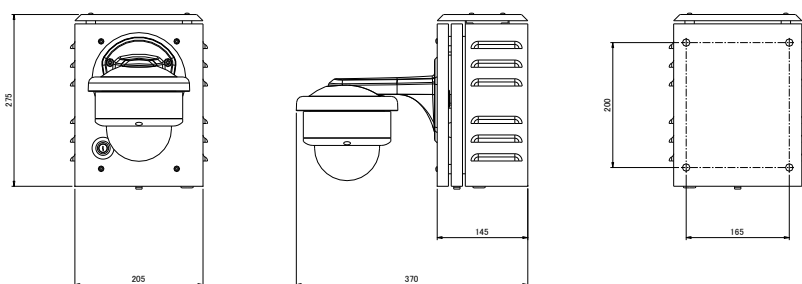

製品仕様

KER-IP200DGW	
撮像素子	Sony 1/3型 2.4Mプログレッシブスキャン CMOSセンサー
解像度	1920 (H) × 1080 (V) 約240万画素
最低被写体照度	カラー : 0.067 lx (F:1.4時) モノクロ : 0.02 lx (F:1.4時)、0 lx(赤外線LED投光時)
デナイト機能	ICR搭載 EXT (外部) / 自動 / カラー / モノクロ 切替
ワイドダイナミックレンジ	デジタルWDR OFF / LOW / MIDDLE / HIGH 切替
レンズ性能	DCオートアイリスパフォーカルレンズ f=2.8mm~12 mm ・ F:1.4 水平: 86.1°~24.6° ±10%、垂直画角: 55.4°~14.0° ±10%
逆光補正 (BLC)	OFF / BLC / HSBC 切替
プライバシー機能	ON / OFF 切替 (4ゾーン・プログラマブル)
赤外線 (IR) LED	30個 (4個は、高輝度LED)
赤外線到達距離	屋内: 約20m (最大) / 屋外: 約10m (最大)
録画圧縮方式	H.264準拠 AVI動画ファイル形式
録画解像度	1920×1080 / 1280×720 / 720×480
録画画質	6段階切替 0.7M / 1.5M / 3M / 4M / 5M / 6M bps
フレームレート	1 / 2 / 3 / 4 / 5 / 6 / 10 / 15 / 20 / 30 fps
映像出力	1ch 1.0Vp-p コンポジット信号 75Ω (RCA)
録画モード	連続録画
上書き機能	あり (上書き・停止)
再生方法	専用ソフト : カメラにアクセスし、再生ウインドウから再生 SDカード : 専用ソフトを用いてPCに認識・再生 ダウンロードデータ : 各種動画再生ソフトによる再生
録画動作状態表示	LED ランプ表示 (点滅: 録画中 / 点灯: 録画停止)
保存メディア	SDカード (最大256GB) 推奨品: SFSD064GL3BM1TOEHG2B1STD (64GB) / SFSD128GL3BM1TOEOG2B1STD (128GB) (スイスビット製)
時刻補正機能	GPS同期 ※ GPSは毎日午前2時00分に補正、月差: ±25秒以内 (25℃、GPS非受信時)、 ±1秒以内 (25℃、GPS受信時)
ネットワーク・周波数帯域	無線LAN対応 IEEE 802.11a / ac / n ・ 5.6GHz帯
セキュリティ	WPA2-PSK (TKIP/AES) ステルス機能搭載 無線LANアクセス: SSID・パスワード カメラアクセス時: ID・パスワード
保護等級	IPX5準拠
電源電圧	AC100V 50/60Hz
消費電力	20W (最大)
使用温度範囲	-10℃ ~ +50℃ (30%RH ~ 80%RH 結露なきこと)
重量	約5kg (本体のみ)

外形寸法図

単位: mm