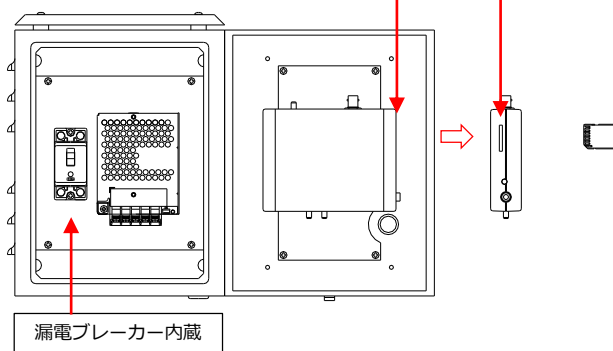

フルHD SDカードレコーダー内蔵ドームカメラ

無線LAN・時刻補正用GPS 標準装備

KER-IP200DGW

— ドーム型 —

カメラとレコーダーは一体型だから、
設置条件が添架物 1 台に限定される現場に最適！
※電力柱など

高機能

フルハイビジョンの鮮明な映像を記録できます。
最大256GBのSDカードに録画が可能です。
赤外線LEDを搭載し、夜間低照度時での撮影に最適です。
GPSによる時刻補正機能を装備し、長期間運用でも時刻ズレが発生しません。
内蔵の無線LANによるライブ・再生・データダウンロードにも対応します。

ジャンクションボックス底面 録画状態表示LED

こんな用途に

IPX5準拠で屋外設置が可能です。
常時モニター監視が不要で不測の事態が起きた時などで映像確認する場合に最適です。
街頭・駐車場の防犯、不法投棄監視などに…

ジャンクションボックス内 SDカードスロット部

漏電ブレーカー内蔵

簡単・便利

カメラとレコーダーが一体だから設置が簡単です。
4.3倍のバリフォーカルレンズを採用しており、任意の画角に調整可能です。
LED表示で録画状態を外部から確認できます。
施錠可能なボックスの開閉によりSDカードの取り出しも可能です。