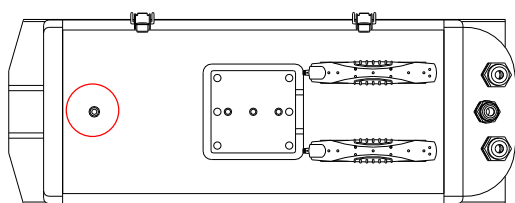

フルHD SDカードレコーダー内蔵カメラ

無線LAN・時刻補正用GPS 標準装備

KER-IP200XGW

— ボックス型 —

カメラとレコーダーは一体型だから、
設置条件が添架物1台に限定される現場に最適！
※電力柱など

高機能

フルハイビジョンの鮮明な映像を記録できます。
最大256GBのSDカードに録画が可能です。
赤外線LEDを搭載し、夜間低照度時での撮影に
最適です。
GPSによる時刻補正機能を装備し、長期間運用
でも時刻ズレが発生しません。
内蔵の無線LANによるライブ・再生・データ
ダウンロードにも対応します。

ハウジング内 SDカードスロット部

漏電ブレーカー内蔵

簡単・便利

カメラとレコーダーが一体だから設置が簡単です。
4.3倍のバリフォーカルレンズを採用しており、
任意の画角に調整可能です。
LED表示で録画状態を外部から確認できます。
ハウジングの開閉によりSDカードの取り出しも可
能です。

ハウジング底面 録画状態表示LED

録画日数目安

128GBカード使用時 (単位: 日)

録画画質	録画解像度					
	1920×1080		1280×720		720×480	
	5fps	10fps	5fps	10fps	5fps	10fps
6M (最高画質)	6.1	4.1	9.7	6.1	16.2	9.7
3M (高画質)	12.2	8.1	19.4	12.2	32.3	19.4
1.5M (標準画質)	24.3	16.2	38.8	24.3	64.6	38.8