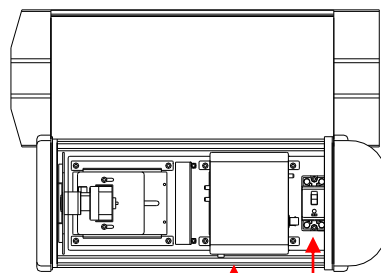

フルHD SDカードレコーダー内蔵カメラ

無線LAN・時刻補正用GPS 標準装備

KER-IP200XGW

— ボックス型 —

カメラとレコーダーは一体型だから、
設置条件が添架物1台に限定される現場に最適！
※電力柱など

高機能

フルハイビジョンの鮮明な映像を記録できます。
最大256GBのSDカードに録画が可能です。
赤外線LEDを搭載し、夜間低照度時での撮影に
最適です。
GPSによる時刻補正機能を装備し、長期間運用
でも時刻ズレが発生しません。
内蔵の無線LANによるライブ・再生・データ
ダウンロードにも対応します。

ハウジング内 SDカードスロット部

漏電ブレーカー内蔵

簡単・便利

カメラとレコーダーが一体だから設置が簡単です。
4.3倍のバリフォーカルレンズを採用しており、
任意の画角に調整可能です。
LED表示で録画状態を外部から確認できます。
ハウジングの開閉によりSDカードの取り出しも可
能です。

ハウジング底面 録画状態表示LED

録画日数目安

128GBカード使用時 (単位: 日)

録画画質	録画解像度					
	1920×1080		1280×720		720×480	
	5fps	10fps	5fps	10fps	5fps	10fps
6M (最高画質)	6.1	4.1	9.7	6.1	16.2	9.7
3M (高画質)	12.2	8.1	19.4	12.2	32.3	19.4
1.5M (標準画質)	24.3	16.2	38.8	24.3	64.6	38.8