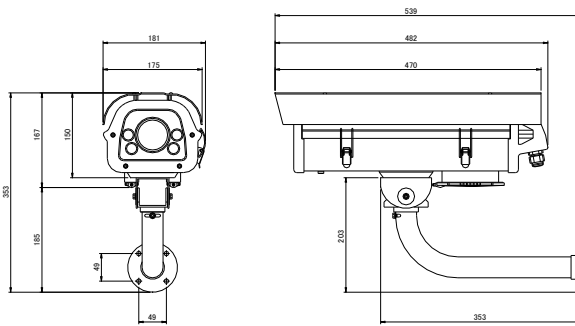

外形寸法図

単位 : mm

推奨SDカード

スイスビット製

SFSD064GL3BM1TOEHG2B1STD (64GB)
SFSD128GL3BM1TOEOG2B1STD (128GB)

- ⚠ 弊社にて動作確認済みの推奨SDカードをご使用ください。
- ⚠ その他のSDカードをご使用になられる場合、正常に作動しないことがあります。

安全に関する **ご注意**

- 商品を安全にお使いいただくため、ご使用前に必ず『取扱説明書』をよくお読みください。