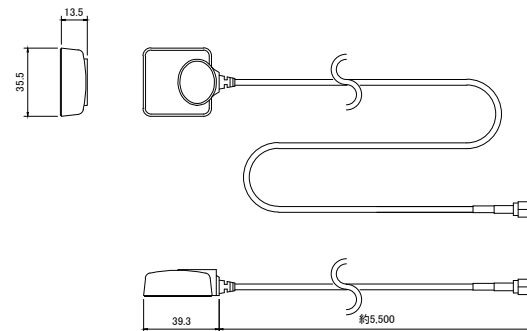

無線LANアンテナ(2本付属)

GPSユニット

単位：mm

※指定無き公差は一般公差とする

改定番号	改定などの履歴	改定日	改定印	ケルク電子システム	
C				図番	作成日 2018/08/31
B				商品名 無線LAN内蔵AHD SDカードレコーダー	型名 MDR-AH200GW
A				作成印	検印