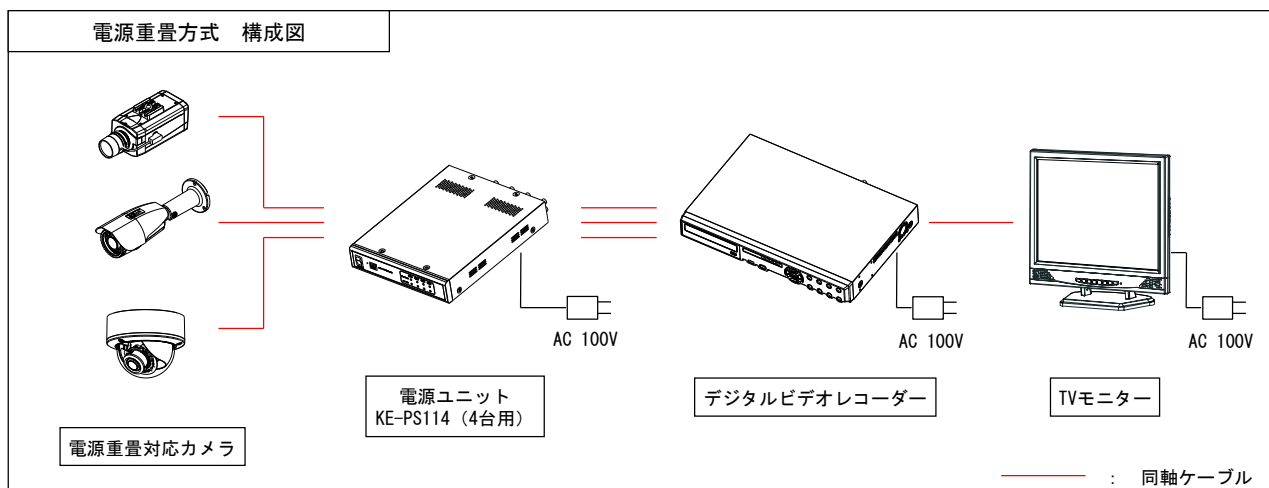

AHD 電源重畳ユニット

KE-PS114(4ch)

定価 : オープン

■ 製品の特徴

■ 電源重畳方式対応

同軸ケーブル1本の配線でカメラへの電源供給と映像出力を行う、省配線工事に最適な「電源重畳方式」対応の電源ユニットです。

5C-2Vの同軸ケーブルを使用する事で、最大300mの長距離配線が可能です。

※ 電源重畳対応カメラと電源ユニットは、それぞれ専用の関係になります。
他メーカーの商品、及び電源重畳方式に対応していないカメラとの互換性はありません。
本製品は、AHDカメラ「KE-AHDシリーズ」の一部にのみ対応しています。
電源重畳に対応していないカメラと接続すると、故障および事故につながりますので、ご注意ください。
対応機器の詳細については、裏面の『カメラ適合機種』をご参照ください。

デイトライトカメラ

ドームカメラ

IR-LED内蔵ドームカメラ

IR-LED内蔵
バンドルブルードームカメラ

IR-LED内蔵カメラ

※ 電源重畳と電源別送は、併用できません。
機器の故障および事故につながりますので、ご注意ください。

【 AHD 電源重畳ユニット 】 KE-PS114

■ 製品仕様

品番	KE-PS114		
カメラ入力	4ch 電源重畳式AHDカメラ入力 (BNC)		
映像出力	4ch 1.0Vp-p コンポジット信号 75Ω (BNC)		
ループスルー出力	4ch 1.0Vp-p コンポジット信号 75Ω (BNC)		
最大延長距離	約250m (3C-2V使用時) 約300m (5C-2V使用時)		
電源電圧	AC100V 50/60Hz		
消費電力	40W (最大)		
使用温度範囲	-5℃ ~ +45℃ (80%RH以下 結露なきこと)		
保管温度範囲	-15℃ ~ +55℃ (90%RH以下 結露なきこと)		
外形寸法	216 (W)mm × 45 (H)mm × 273 (D)mm (突起物を除く)		
重量	約1,700g		
カメラ適合機種 (デュアルモードカメラ)	<ul style="list-style-type: none"> ・ AHD デイナイトカメラ ・ AHD ドームカメラ ・ AHD IR-LED内蔵ドームカメラ ・ AHD IR-LED内蔵パングルブルーフドームカメラ ・ AHD IR-LED内蔵カメラ 	<ul style="list-style-type: none"> KE-AHD321M / KE-AHD321MA KE-AHD222 / KE-AHD322A KE-AHDL222M KE-AHDL223M / KE-AHDL323MA KE-AHDL224M / KE-AHDL324MA 	