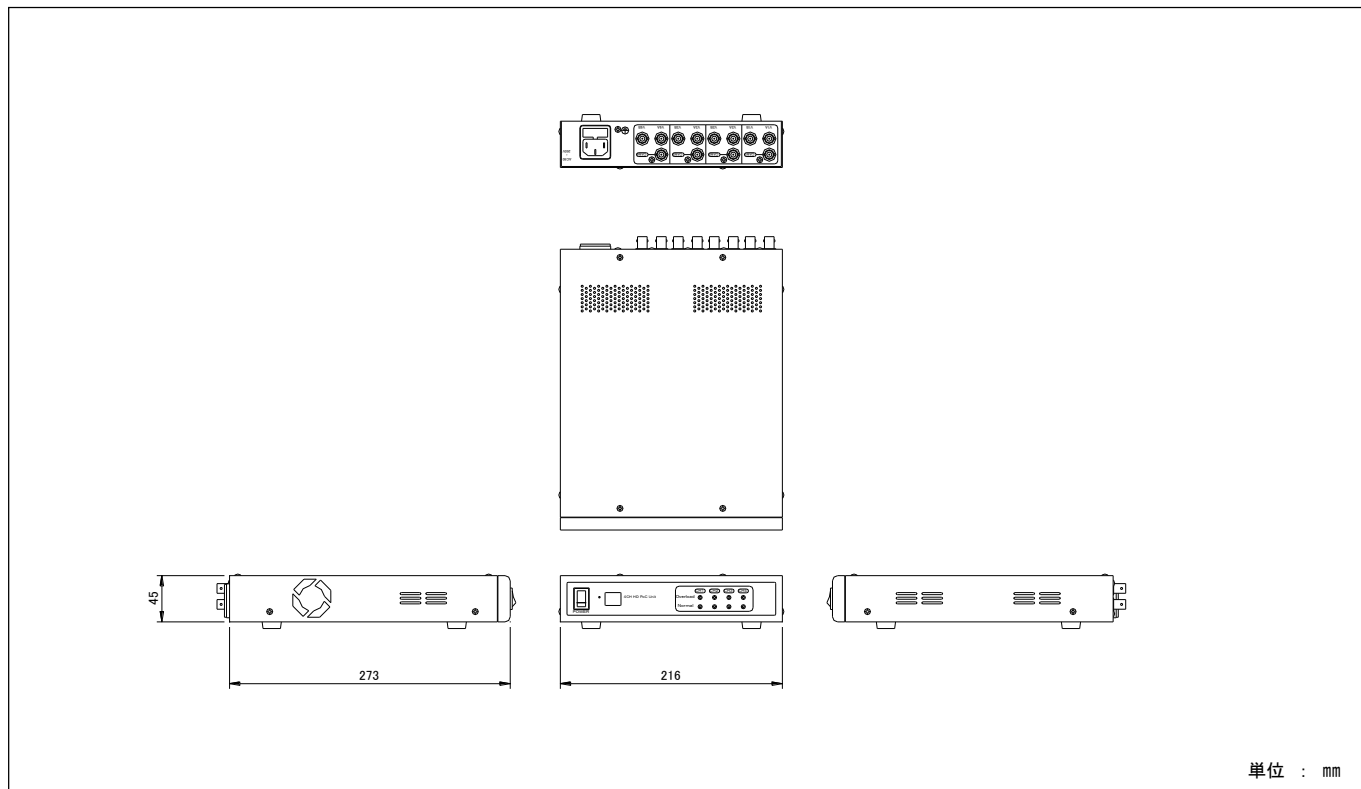

【 AHD 電源重畳ユニット 】 KE-PS114

■ 製品仕様

品番	KE-PS114		
カメラ入力	4ch 電源重畳式AHDカメラ入力 (BNC)		
映像出力	4ch 1.0Vp-p コンポジット信号 75Ω (BNC)		
ループスルー出力	4ch 1.0Vp-p コンポジット信号 75Ω (BNC)		
最大延長距離	約250m (3C-2V使用時) 約300m (5C-2V使用時)		
電源電圧	AC100V 50/60Hz		
消費電力	40W (最大)		
使用温度範囲	-5℃ ~ +45℃ (80%RH以下 結露なきこと)		
保管温度範囲	-15℃ ~ +55℃ (90%RH以下 結露なきこと)		
外形寸法	216 (W)mm × 45 (H)mm × 273 (D)mm (突起物を除く)		
重量	約1,700g		
カメラ適合機種 (デュアルモードカメラ)	・ AHD デイナイトカメラ ・ AHD ドームカメラ ・ AHD IR-LED内蔵ドームカメラ ・ AHD IR-LED内蔵パングルブルーフドームカメラ ・ AHD IR-LED内蔵カメラ	- KE-AHD321M / KE-AHD321MA - KE-AHD222 / KE-AHD322A - KE-AHDL222M - KE-AHDL223M / KE-AHDL323MA - KE-AHDL224M / KE-AHDL324MA	

■ 外形寸法図

安全に関する ご注意

● 商品を安全にお使いいただくため、ご使用前に必ず『取扱説明書』をよくお読みください。

CCTV・特殊機材 製造・販売

KELC-E

<http://www.kelc-e.jp/>

株式会社ケルク電子システム

本社
〒607-8411 京都市山科区御陵大津畑町37-7
TEL : 075-593-2103 FAX : 075-593-2868

東京支店
〒101-0047 東京都千代田区内神田1-15-16 松本ビル6F
TEL : 03-5577-6844 FAX : 03-5282-5256

お求め・お問い合わせは・・・