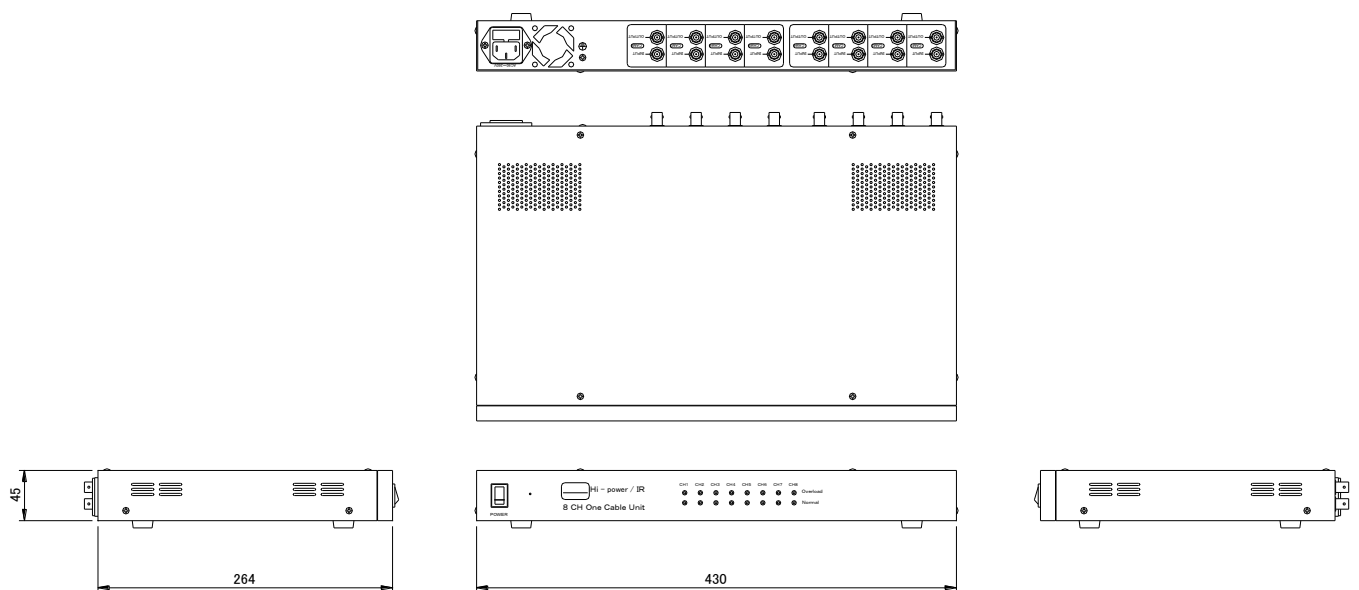

仕様

品名	8ch AHD 電源重畳ユニット	
品番	KE-PS118A	
カメラ入力	8ch 電源重畳式 AHD カメラ入力 (BNC)	
映像出力	8ch 1.0Vp-p コンポジット信号 75Ω (BNC)	
最大延長距離	約 250m (3C-2V 使用時) 約 300m (5C-2V 使用時)	
電源電圧	AC100V 50/60Hz	
消費電力	80W (最大)	
使用温度範囲	-5°C~+45°C (80%RH 以下 結露なきこと)	
保管温度範囲	-15°C~+55°C (90%RH 以下 結露なきこと)	
外形寸法	430 (W)mm × 45 (H)mm × 264 (D)mm (本体のみ、突起物を除く)	
重量	約 3,200g (本体のみ)	
適合機種	<ul style="list-style-type: none"> ・ AHD デイナイトカメラ ・ AHD ドームカメラ ・ AHD IR-LED 内蔵ドームカメラ ・ AHD IR-LED 内蔵/バンダルプルーフドームカメラ ・ AHD IR-LED 内蔵カメラ 	<ul style="list-style-type: none"> KE-AHD321M/321MA KE-AHD222/322A KE-AHDL222M KE-AHDL223M/323MA KE-AHDL224M/324MA

承認図

単位 : mm