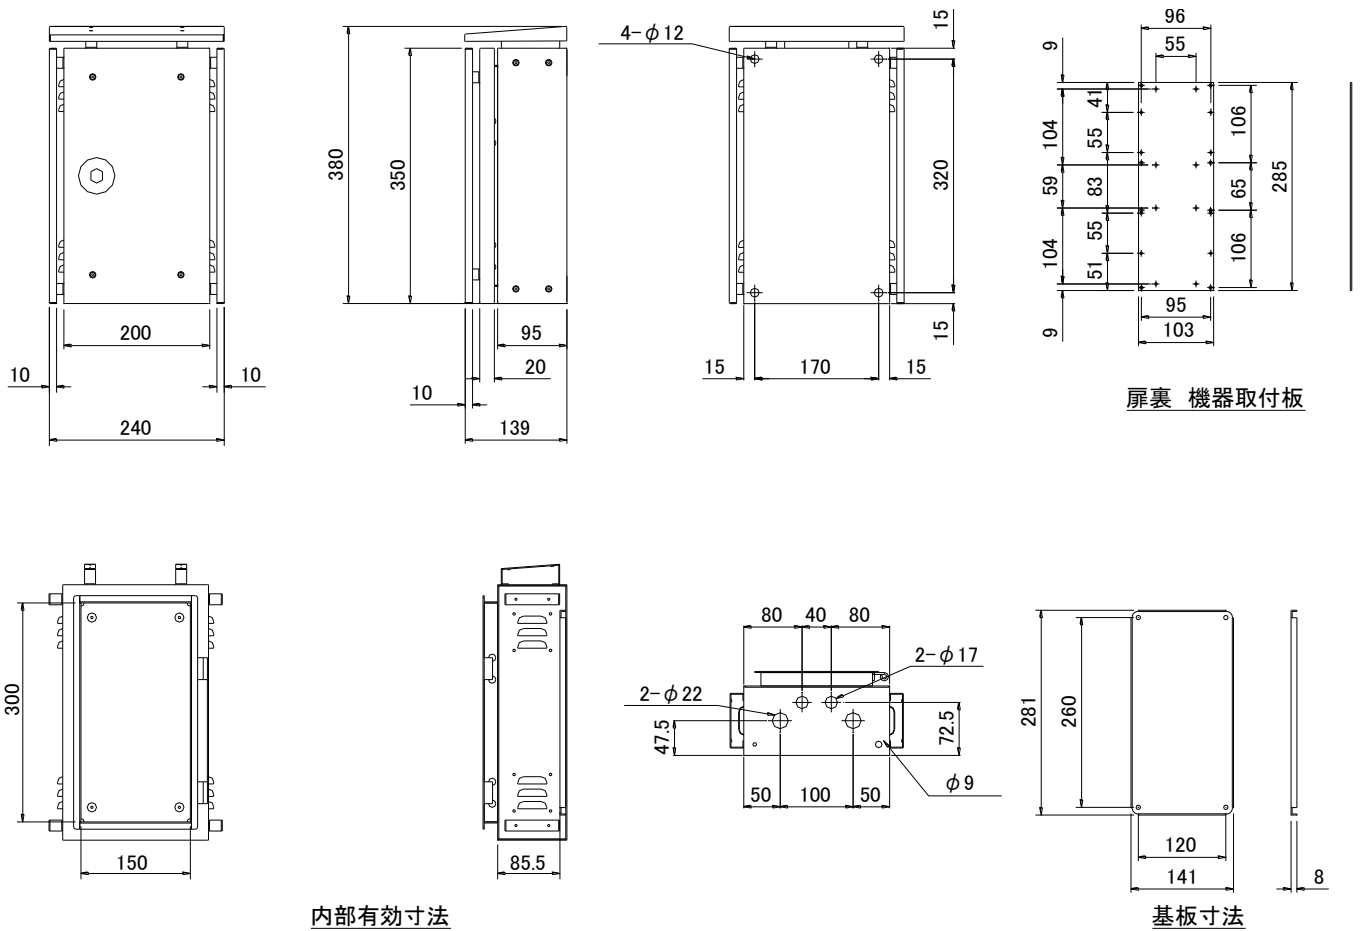

仕様

品名  
品番

屋外収納ボックス  
KD-203512 / KD-203512-D

本体仕様

材質

本体 : SPCC t=1.5 mm / 1.2 mm  
扉 : SPCC t=1.5 mm / 1.2 mm  
遮光板 : SPCC t=1.2 mm  
基板 : SPCC t=1.2 mm  
扉裏基板 : アルミニウム t=2.0 mm

塗装色

5Y7/1

保護等級

IP33

外形寸法

240 (W)mm × 380 (H)mm × 139 (D)mm (遮光板含む)  
200 (W)mm × 350 (H)mm × 120 (D)mm (本体・扉のみ)

重量

約 7.8kg

扉鍵

KD-203512 : No. 200 / KD-203512-D : ディンプルキー

承認図

単位 : mm