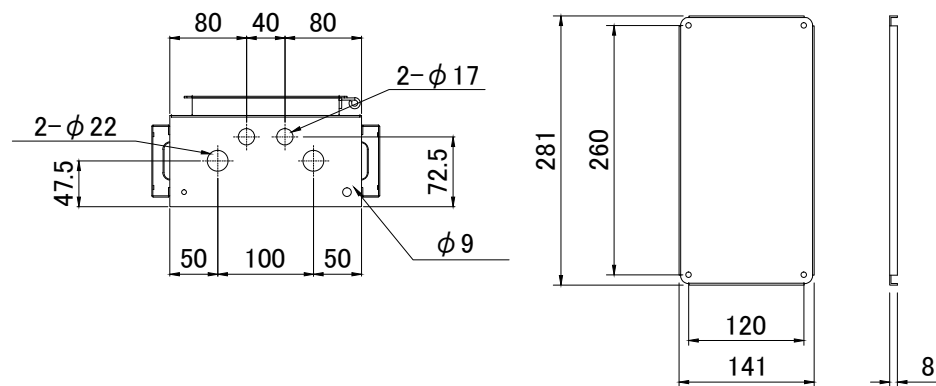

扉裏 機器取付板

内部有効寸法

基板寸法

単位：mm

※指定無き公差は一般公差とする

改定番号	改定などの履歴	改定日	改定印	ケルク電子システム	
C	「MDR-HD264/MDR-HD264A」取付穴追加	2015/05/19		図番	作成日 2018/12/19
B	「MDR-9106」取付穴削除 背面×4 取付穴追加 底面×2 LED取付穴追加	2013/07/19		品名 屋外収納ボックス	品番 KD-203512
A	「MDR-264」取付穴追加	2012/09/26		作成印	検印