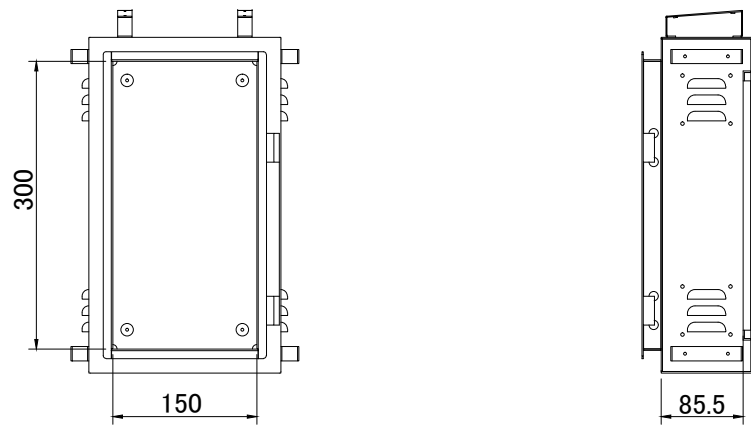

扉裏 機器取付板

内部有効寸法

基板寸法

単位：mm

※指定無き公差は一般公差とする

改定番号	改定などの履歴	改定日	改定印	ケルク電子システム	
C	「MDR-HD264/MDR-HD264A」取付穴追加	2015/05/19		図番	作成日 2018/12/19
B	「MDR-9106」取付穴削除 背面×4 取付穴追加 底面×2 LED取付穴追加	2013/07/19		品名 屋外収納ボックス	品番 KD-203512
A	「MDR-264」取付穴追加	2012/09/26		作成印	検印