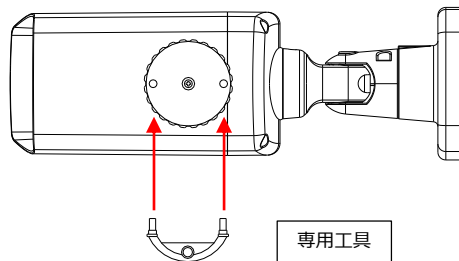

フルハイビジョン SDカードレコーダー内蔵カメラ

KER-300B II

— ビュレット型 —

赤外線投光器付きで
照度のない暗闇でも撮影可能！

高機能

フルハイビジョンの鮮明な映像を記録できます。
最大256GBのSDカードに録画が可能です。
パスワード機能でSDカード盗難・紛失の際の情報漏えいを防止します。
SDカードスロットを2スロット装備しているので
万一のデータ破損に備えてデュアル録画が可能。
また、SDカードスロット部の盗難防止用カバーは
専用工具が無いと開閉することができない構造に
なっています。
ネットワークにも接続可能です。(ONVIF対応)

底面 SDカードスロット部
盗難防止用カバー

実用新案登録
第3208124号

専用工具

録画状態表示LED

照度センサー

簡単・便利

カメラとレコーダーが一体だから設置が簡単。
画角調整に便利なオートフォーカスと電動
ズーム機能付きです。
LED表示で録画状態を外部から確認できます。

こんな用途に

IP66準拠で屋外設置が可能です。
常時モニター監視が不要で不測の事態
が起きた時などで映像確認する場合に
最適です。
街頭・駐車場の防犯、不法投棄監視などに…

録画日数目安

(単位：日)

SDカード 容量	ビットレート (kbps)			
	800	1200	1600	2000
64GB	7.4	4.9	3.7	3.0
128GB	15	9.9	7.4	5.9
256GB	30	20	15	12

※ 録画時間は、解像度・フレームレートの数値に因らず、SDカードの容量と
ビットレート(1秒間あたりのデータ量)で決まります。
ビットレートが同じ場合、解像度・フレームレートを上げる程、1フレーム
に割り当てられるデータ量が少なくなりますので、画質は低下します。