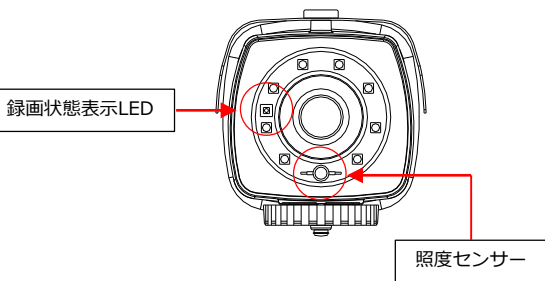

フルハイビジョン SDカードレコーダー内蔵カメラ

KER-300B II

— ビュレット型 —

赤外線投光器付きで
照度のない暗闇でも撮影可能！

高機能

フルハイビジョンの鮮明な映像を記録できます。
最大256GBのSDカードに録画が可能です。
パスワード機能でSDカード盗難・紛失の際の情報漏えいを防止します。
SDカードスロットを2スロット装備しているので
万一のデータ破損に備えてデュアル録画が可能。
また、SDカードスロット部の盗難防止用カバーは
専用工具が無いと開閉することができない構造に
なっています。
ネットワークにも接続可能です。(ONVIF対応)

底面 SDカードスロット部
盗難防止用カバー

実用新案登録
第3208124号

専用工具

録画状態表示LED

照度センサー

簡単・便利

カメラとレコーダーが一体だから設置が簡単。
画角調整に便利なオートフォーカスと電動
ズーム機能付きです。
LED表示で録画状態を外部から確認できます。

こんな用途に

IP66準拠で屋外設置が可能です。
常時モニター監視が不要で不測の事態
が起きた時などで映像確認する場合に
最適です。
街頭・駐車場の防犯、不法投棄監視などに…

録画日数目安

(単位：日)

SDカード 容量	ビットレート (kbps)			
	800	1200	1600	2000
64GB	7.4	4.9	3.7	3.0
128GB	15	9.9	7.4	5.9
256GB	30	20	15	12

※ 録画時間は、解像度・フレームレートの数値に因らず、SDカードの容量と
ビットレート(1秒間あたりのデータ量)で決まります。
ビットレートが同じ場合、解像度・フレームレートを上げる程、1フレーム
に割り当てられるデータ量が少なくなりますので、画質は低下します。