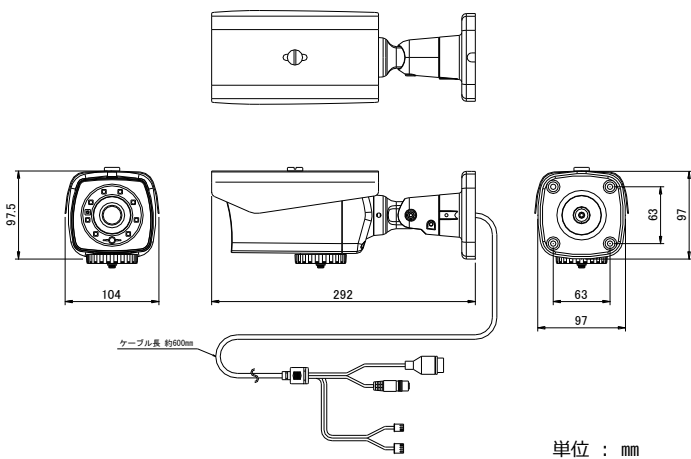

製品仕様

KER-300B II	
撮像素子	Sony 1 / 2.8型 プログレッシブスキャン CMOSセンサー
解像度	1945 (H) × 1097 (V) 約213万画素
最低被写体照度	カラー : 0.08 lx (F: 1.4、シャッター速度: 1/30秒) : 0.05 lx (F: 1.4、スローシャッター使用) モノクロ : 0.01 lx (F: 1.4、シャッター速度: 1/30秒)
デイナイト機能	ICR搭載 自動 / カラー / モノクロ / 外部信号 (照度センサー) 切替
ワイドダイナミックレンジ	ATR-EX デジタルWDR 4段階切替
レンズ性能	DCオートアイリス 4.3倍電動バリフォーカルレンズ f=2.8mm~12 mm / F1.4~2.0 水平: 108.5°~32.5°、垂直: 61°~18.3°
オートフォーカス機能	自動 / マニュアル 切替
デジタルズーム	1.0倍~16倍
逆光補正 (BLC)	ON / OFF 4段階切替
プライバシー機能	ON / OFF 切替 (8ゾーン・プログラマブル)
動体検知機能	ON / OFF 切替 (4ゾーン・プログラマブル)
赤外線 (IR) LED	8個 赤外線到達距離: 約20m
録画圧縮方式	H. 264準拠 (Main Profile / High Profile / Baseline Profile)、MP4動画ファイル形式
録画解像度	H. 264 1920×1080 / 1600×900 / 1280×720 / 960×540 / 640×360 / 320×180
フレームレート	1, 2, 3, 4, 5, 6, 10, 12, 12.5, 15, 20, 25, 30 fps
録画モード	連続 / 動体検知 (スケジュール運用による)
ネットワーク	10BASE-T / 100BASE-TX、RJ45 コネクター
セキュリティ	カメラアクセス時: ID・パスワード
録画状態表示	前面ガラス内にLED表示灯 (録画中: 点灯 (緑)、録画停止中: 消灯)
保存メディア	SDカード (2スロット・最大256GB) 推奨品: SFSD064GL3BM1TOEHG2B1STD (64GB) / SFSD128GL3BM1TOEOG2B1STD (128GB) (スイスビット製)
時刻補正機能	PC同期 / NTPサーバー同期 (インターネット接続時) / GPS同期※ ※GPS (オプション、品番: KGM4646S5S) は、毎日23:00に補正、月差: ±25秒以内 (25℃、GPS非受信時)、±1秒以内 (25℃、GPS受信時)
電源電圧	DCジャック (2.1φmm) DC12V ± 10% / 25W (最大) 推奨品: PS-1236 AC100V 50/60Hz ※ ACアダプター「PS-1236使用時」
消費電力	25W (最大)
使用温度範囲	-10℃ ~ +50℃ (80%RH以下 結露なきこと)
保護等級	IP66準拠
重量	約1,400g (本体のみ)

外形寸法図

関連商品

スイスビット製

SFSD064GL3BM1TOEHG2B1STD (64GB)
SFSD128GL3BM1TOEOG2B1STD (128GB)

漏電ブレーカー(日東工業(株))
GP31CJ 2P 15A F15

安全に関する ご注意

● 商品を安全にお使いいただくため、ご使用前に必ず『取扱説明書』をよくお読みください。

CCTV・特殊機材 製造・販売

KELC-E

<https://www.kelc-e.jp/>

株式会社ケルク電子システム

本社・京滋営業所
〒607-8411 京都市山科区御陵大津畑町37-7
TEL : 075-593-2103 FAX : 075-593-2868

東京支店
〒101-0047 東京都千代田区内神田1-15-16 松本ビル6F
TEL : 03-5577-6844 FAX : 03-5282-5256

お求め・お問い合わせは・・・

※ 製品の外観及び仕様は品質改善のため予告なしに変更することがあります。あらかじめご了承ください。

※ SDカードは消耗品です。定期的に点検を行い、新しいSDカードと交換してください。

※ 本製品は、犯罪抑止等を意図して製作された商品ですが、犯罪の防止・安全を完全に保証するものではありません。万一被害などが発生しても、弊社は責任を負いかねますので、ご了承ください。