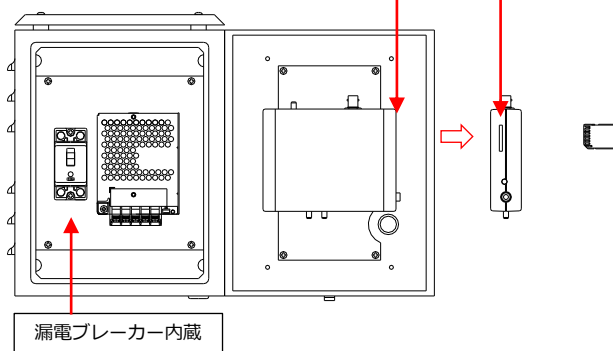

### こんな用途に

IPX5準拠で屋外設置が可能です。  
常時モニター監視が不要で不測の事態が起きた時などで映像確認する場合に最適です。  
街頭・駐車場の防犯、不法投棄監視などに…

ジャンクションボックス内 SDカードスロット部

漏電ブレーカー内蔵