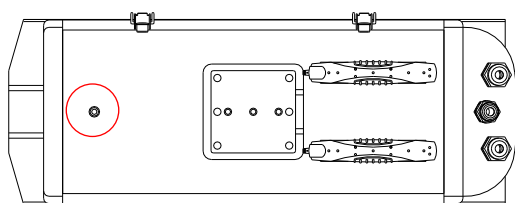

フルHD SDカードレコーダー内蔵カメラ

無線LAN・時刻補正用GPS 標準装備

KER-IP200XGW

— ボックス型 —

カメラとレコーダーは一体型だから、
設置条件が添架物 1 台に限定される現場に最適！
※電力柱など

高機能

フルハイビジョンの鮮明な映像を記録できます。
最大256GBのSDカードに録画が可能です。
赤外線LEDを搭載し、夜間低照度時での撮影に
最適です。
GPSによる時刻補正機能を装備し、長期間運用
でも時刻ズレが発生しません。
内蔵の無線LANによるライブ・再生・データ
ダウンロードにも対応します。

ハウジング内 SDカードスロット部

漏電ブレーカー内蔵

簡単・便利

カメラとレコーダーが一体だから設置が簡単です。
4.3倍のバリフォーカルレンズを採用しており、
任意の画角に調整可能です。
LED表示で録画状態を外部から確認できます。
ハウジングの開閉によりSDカードの取り出しも可
能です。

ハウジング底面 録画状態表示LED

録画日数目安

128GBカード使用時（単位：日）

録画画質	録画解像度					
	1920×1080		1280×720		720×480	
	5fps	10fps	5fps	10fps	5fps	10fps
6M（最高画質）	6.1	4.1	9.7	6.1	16.2	9.7
3M（高画質）	12.2	8.1	19.4	12.2	32.3	19.4
1.5M（標準画質）	24.3	16.2	38.8	24.3	64.6	38.8