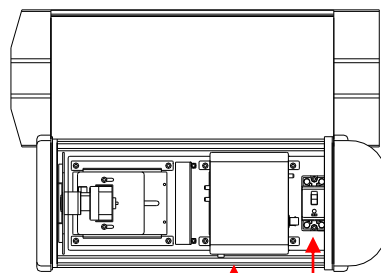

フルHD SDカードレコーダー内蔵カメラ

無線LAN・時刻補正用GPS 標準装備

KER-IP200XGW

— ボックス型 —

カメラとレコーダーは一体型だから、
設置条件が添架物 1 台に限定される現場に最適！
※電力柱など

高機能

フルハイビジョンの鮮明な映像を記録できます。
最大256GBのSDカードに録画が可能です。
赤外線LEDを搭載し、夜間低照度時での撮影に
最適です。
GPSによる時刻補正機能を装備し、長期間運用
でも時刻ズレが発生しません。
内蔵の無線LANによるライブ・再生・データ
ダウンロードにも対応します。

ハウジング内 SDカードスロット部

漏電ブレーカー内蔵

簡単・便利

カメラとレコーダーが一体だから設置が簡単です。
4.3倍のバリフォーカルレンズを採用しており、
任意の画角に調整可能です。
LED表示で録画状態を外部から確認できます。
ハウジングの開閉によりSDカードの取り出しも可
能です。

ハウジング底面 録画状態表示LED

録画日数目安

128GBカード使用時（単位：日）

録画画質	録画解像度					
	1920×1080		1280×720		720×480	
	5fps	10fps	5fps	10fps	5fps	10fps
6M（最高画質）	6.1	4.1	9.7	6.1	16.2	9.7
3M（高画質）	12.2	8.1	19.4	12.2	32.3	19.4
1.5M（標準画質）	24.3	16.2	38.8	24.3	64.6	38.8