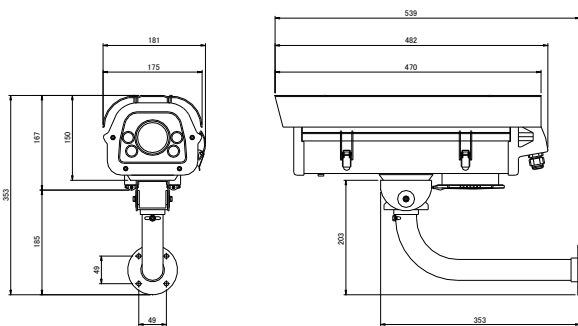

外形寸法図

単位 : mm

推奨SDカード

スイスビット製

SFSD064GL3BM1TOEHG2B1STD (64GB)
SFSD128GL3BM1TOEOG2B1STD (128GB)

⚠ 弊社にて動作確認済みの推奨SDカードをご使用ください。
⚠ その他のSDカードをご使用になられる場合、正常に作動しないことがあります。

⚠ 安全に関する ご注意 ● 商品を安全にお使いいただくため、ご使用前に必ず『取扱説明書』をよくお読みください。