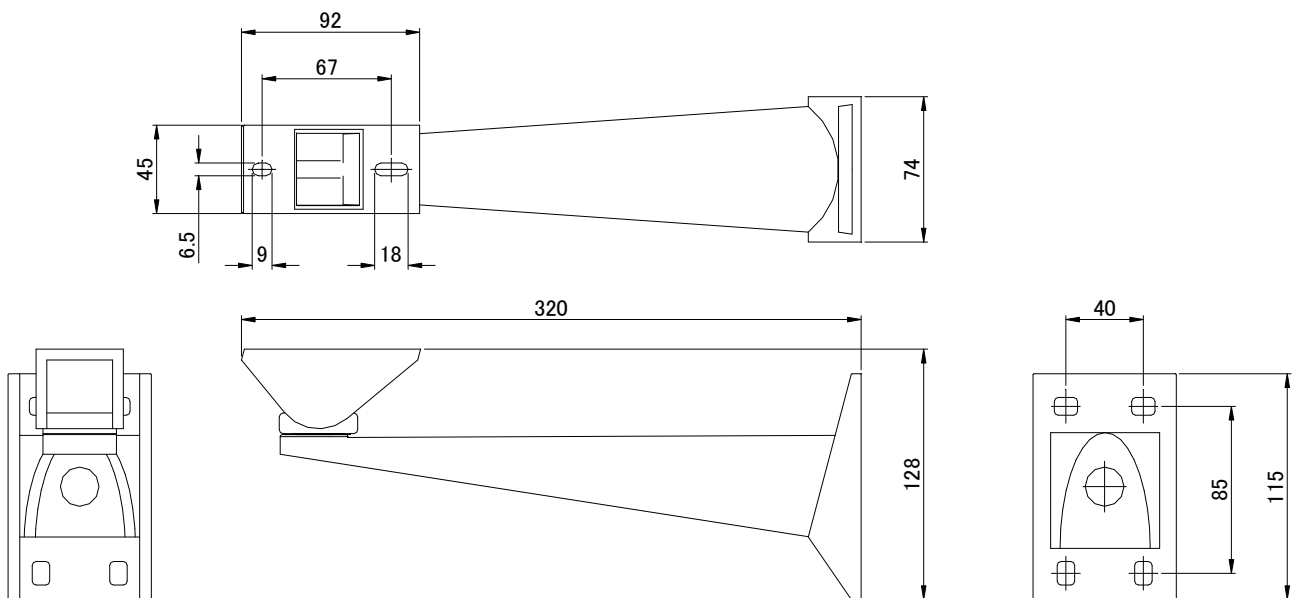

仕様

商品名	屋外ハウジング用ホルダー
型式	BR-60
材質	アルミニウム
塗装色	アイボリー（半光沢）
最大負荷重量	15kg
取付ピッチ	40 × 85 mm
使用場所	屋内・屋外
外形寸法	74W × 128H × 320L mm（突起物を除く）
重量	約0.6kg
付属品	六角レンチ × 1本 ・ 1/4インチ六角ボルト × 2本 ・ ワッシャー × 4枚 ・ アンカープラグ × 4本 ・ タッピングネジ × 4本 ・ 取扱説明書 × 1部

承認図

単位 :mm