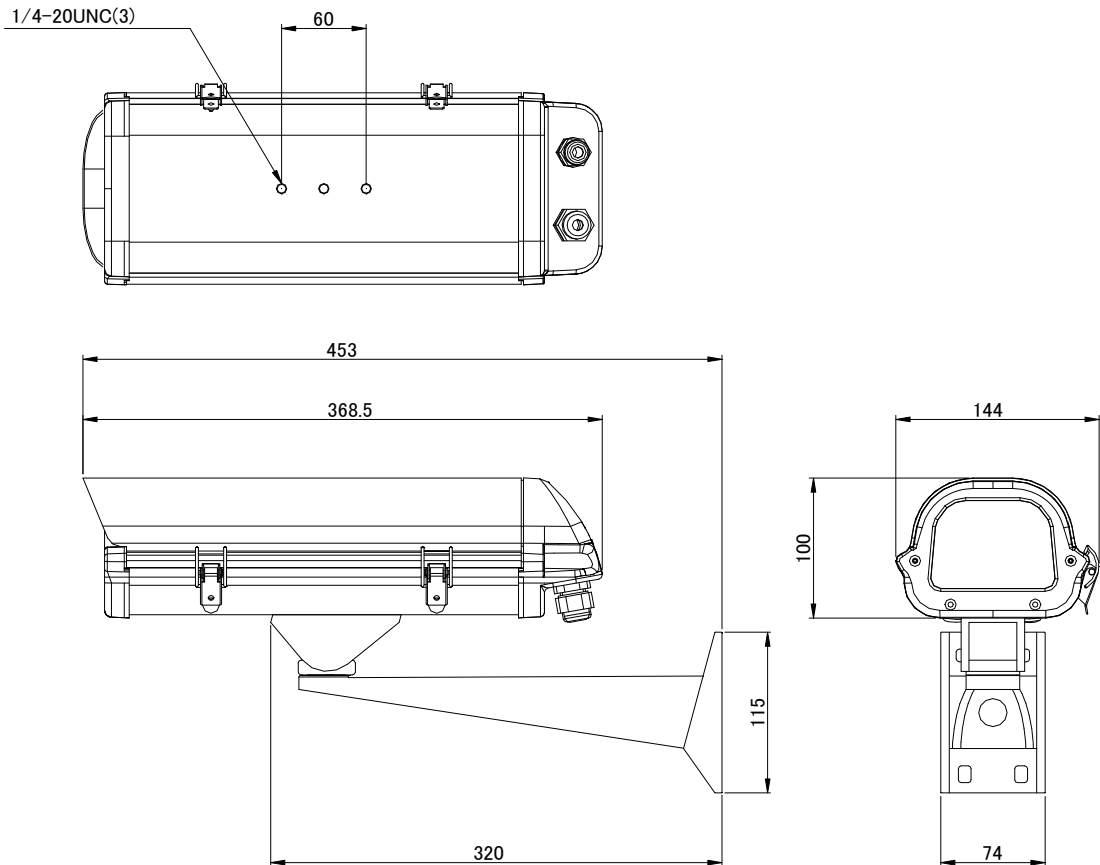

仕様

商品名	屋外カメラハウジング・ホルダーセット	
型式	HK-510-6S	
カメラハウジング部 (HK-510)	材質	本体 : アルミニウム 、 フロント・リア : UV 遮断プラスチック
	塗装色	アイボリー (半光沢)
	使用場所	屋内・屋外
	保護等級	IPX4 準拠
	外形寸法	144 (W) mm × 100 (H) mm × 368.5 (L) mm (突起物を除く)
	内部有効寸法	100 (W) mm × 80 (H) mm × 280 (L) mm
	重量	約 1.5kg
	付属品	トルクスレンチ × 1 本 ・ 1/4 インチ六角ボルト × 2 本 ・ ワッシャー × 1 枚 ・ スプリングワッシャー × 1 枚 ・ 留金固定用ネジ × 2 本 ・ 取扱説明書 × 1 部
ホルダー部 (BR-60)	材質	アルミニウム
	塗装色	アイボリー (半光沢)
	最大負荷重量	15kg
	取付ピッチ	40 mm × 85 mm
	使用場所	屋内・屋外
	外形寸法	74 (W) mm × 128 (H) mm × 320 (L) mm (突起物を除く)
	重量	約 0.6kg
	付属品	六角レンチ × 1 本 ・ 1/4 インチ六角ボルト × 2 本 ・ ワッシャー × 4 枚 ・ アンカープラグ × 4 本 ・ タッピングネジ × 4 本 ・ 取扱説明書 × 1 部

承認図

単位 : mm