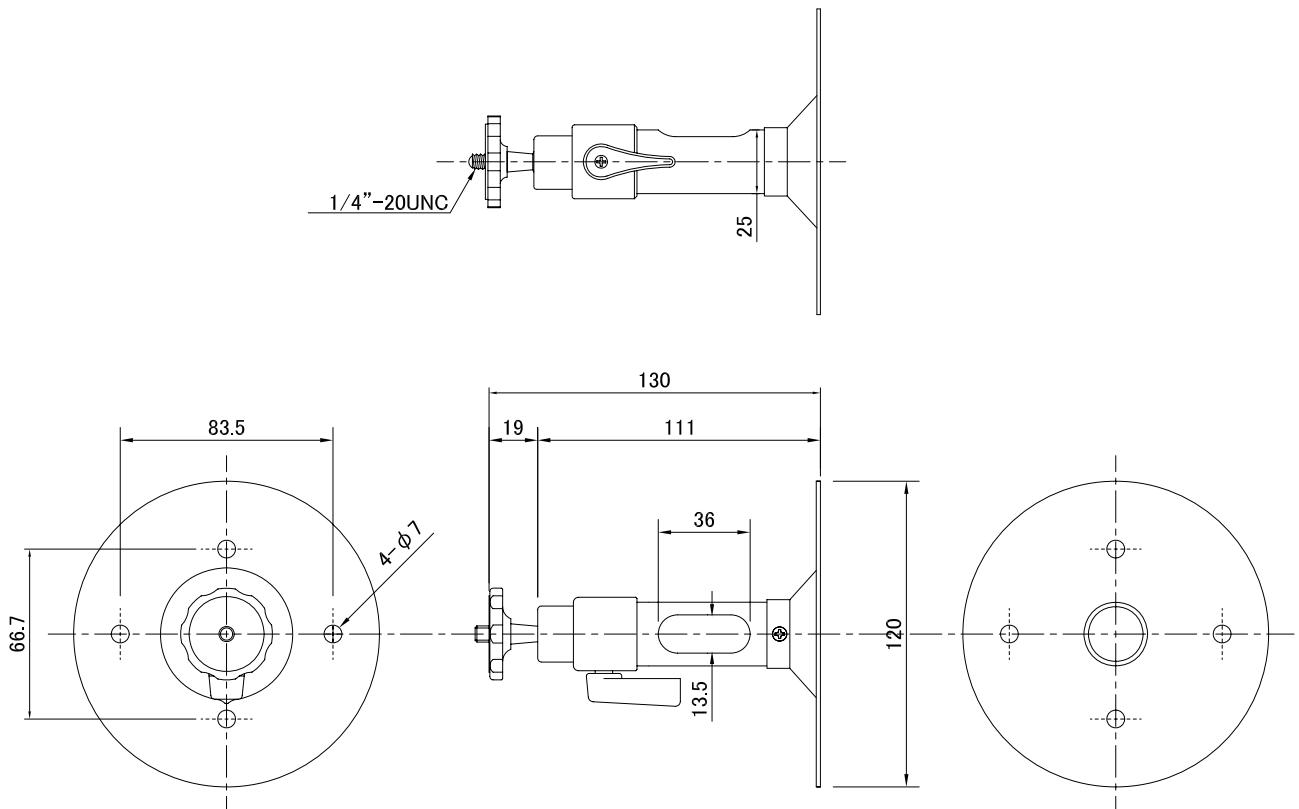

仕様

商品名	カメラ用ホルダー
型式	WH-31
材質	圧延鋼板 アルミ合金
最大負荷重量	4kg
最大回転角度	水平 : 360°      垂直 : +20° ~ -90°
使用場所	屋内
ベース部分寸法	φ 120mm
全長	130mm
質量	約240g
塗装	銀色

外形図

作成日2008年11月29日