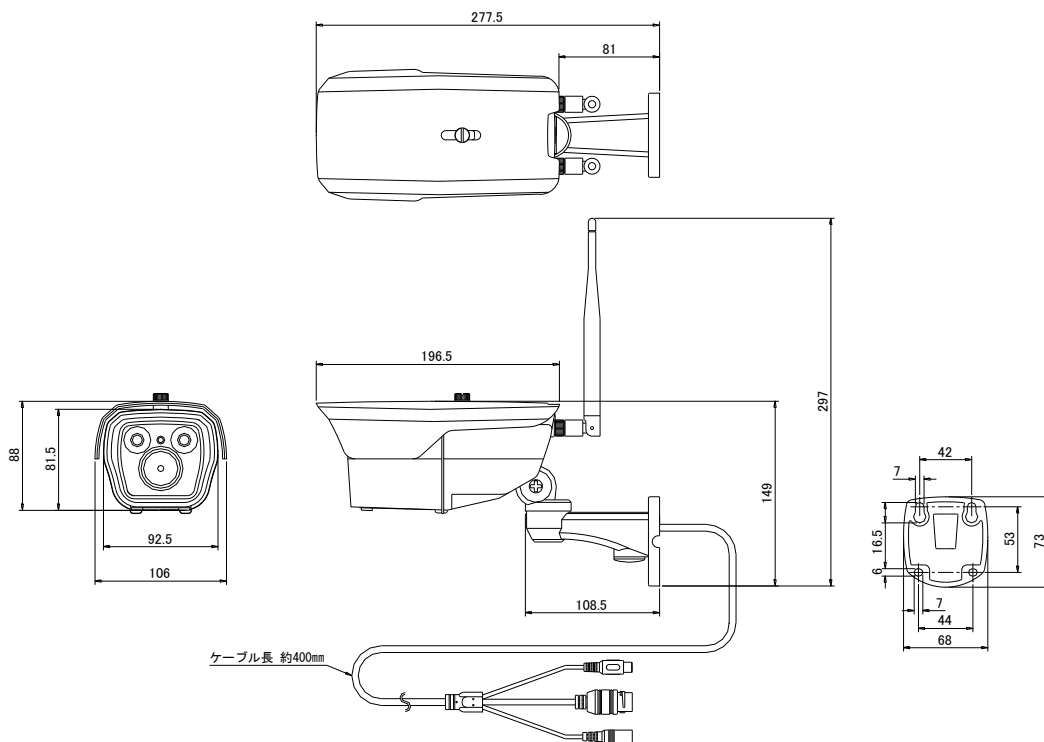

仕様

品名	フルHD 対応2メガピクセル屋外 IR バレット型LTE ネットワークカメラ	
品番	KT1-EBL013-0BN	
カメラ部仕様	撮像素子	1/2.94 型 2.0M プログレッシブスキャン CMOS センサー
	解像度	1920×1080、1280×720、640×480、D1、CIF
	最大フレームレート	1920×1080@30fps
	動画圧縮方式	H.265 / H.264 準拠 AVI ファイル形式
	音声圧縮方式	G711a1
	最低被写体照度	カラー: 0.01 lx (F: 1.2 時)、モノクロ: 0.001 lx (F: 1.2・赤外線LED 投光時)
	電子シャッター	1/50 (1/60) 秒 ~ 1/10,000 秒
	デイナイト機能	ICR 搭載 自動切替
	レンズ性能	固定焦点レンズ f=3.6mm
	ホワイトバランス	あり
	赤外線 (IR) LED	2 個 (照度センサーによる自動点灯)
	赤外線到達距離	約50m
ネットワーク仕様	通信バンド	B1、B3、B8、B18、B19、B26
	無線LAN 周波数帯域	2.4GHz ~ 2.4835GHz
	無線LAN 規格	802.11b/g/n
	セキュリティ	SSID、WEP、TKIP、AES、WPA、WPA2、及びパスワード管理
一般仕様	保護等級	IP66 準拠
	電源電圧	DC12V ± 10% φ2.1mm DC ジャック
	消費電流	580mA
	使用温度範囲	-10°C ~ +60°C (10%RH ~ 90%RH 結露なきこと)
	本体外形寸法	106 (W)mm × 149 (H)mm × 277.5 (D)mm (本体のみ、アンテナ・突起物を除く)
	重量	約1,000g (本体のみ)
付属品	サンシェード・ACアダプター・ポールアンテナ×2本・取付用ガイドシート・取扱説明書・	

承認図

単位 : mm