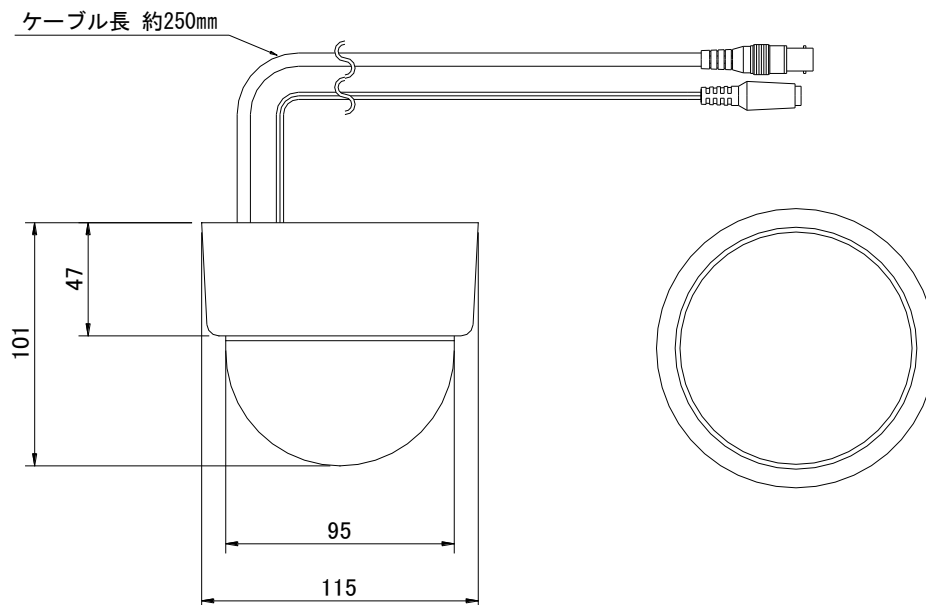

仕様

品名	AHD ドームカメラ	
品番	KE-AHD322A	
カメラ仕様	撮像素子	SONY 1/3 型 2.4M プログレッシブスキャン STARVIS センサー
	解像度	1920(H) × 1080(V) 約 240 万画素
	AHD 規格	AHD2.0 1920×1080p@25/30fps
	映像出力	1ch AHD2.0 (1080P) /1.0Vp-p コンポジット信号 75Ω (BNC)
	最低被写体照度	カラー : 0.05 lx (F:1.2 時) モノクロ : 0.02 lx (F:1.2 時) 0.001 lx (F:1.4 時)
	電子シャッター	自動 : 1/30 秒 ~ 1/30,000 秒 マニュアル : FL(1/100 秒) 含む、1/30 秒 ~ 1/30,000 秒で 10 ステップ
	デイナイト機能	ICR 搭載 EXT (外部) / 自動 / カラー / モノクロ 切替
	ワイドダイナミックレンジ	ロー/ハイ/ミドル 切替
	メニュー表示 (OSD)	スクリーン上に表示 (内部 SW・UTC コントローラーで操作)
	アイリスコントロール	DC オートアイリス
	レンズ性能	DC オートアイリスバリアフォーカルレンズ f=2.8mm~12mm / F1.4 水平画角 : 約 86.1° ~ 約 24.6°、垂直画角 : 約 55.4° ~ 約 14.0°
	オートゲインコントロール (AGC)	20 段階 切替
	逆光補正 (BLC)	OFF / BLC / HSBLIC 切替
	デフォッグ	OFF / 自動 切替
	ホワイトバランス	AWB / ATW / PUSH LOCK / MANUAL 切替
	デジタルノイズリダクション	SMART DNR ON / OFF 切替 2DNR OFF / LOW / MIDDLE / HIGH 切替 3DNR OFF / LOW / MIDDLE / HIGH 切替
	電子感度アップ	ON / OFF 切替 (2 倍 ~ 32 倍)
	言語	英語 / 日本語 / 繁体中国語 / 簡体中国語 切替
	画像反転	OFF / 水平反転 / 垂直反転 / 回転
	動体検知機能	ON / OFF 切替 (4 ゾーン・プログラマブル)
	プライバシー機能	ON / OFF 切替 (16 ゾーン・プログラマブル)
一般仕様	電源電圧	電源重畳方式 : 専用電源ユニット KE-PS114A/ KE-PS118A より供給 電源別送方式 : DC12V ± 10%
	消費電流	100mA (最大)
	使用温度範囲	-10°C ~ +50°C (80%RH 以下 結露なきこと)
	保管温度範囲	-20°C ~ +60°C (90%RH 以下 結露なきこと)
	外形寸法	115(φ)mm × 101(L)mm (本体のみ、突起物を除く)
	重量	約 380 g (本体のみ)

承認図

単位 : mm