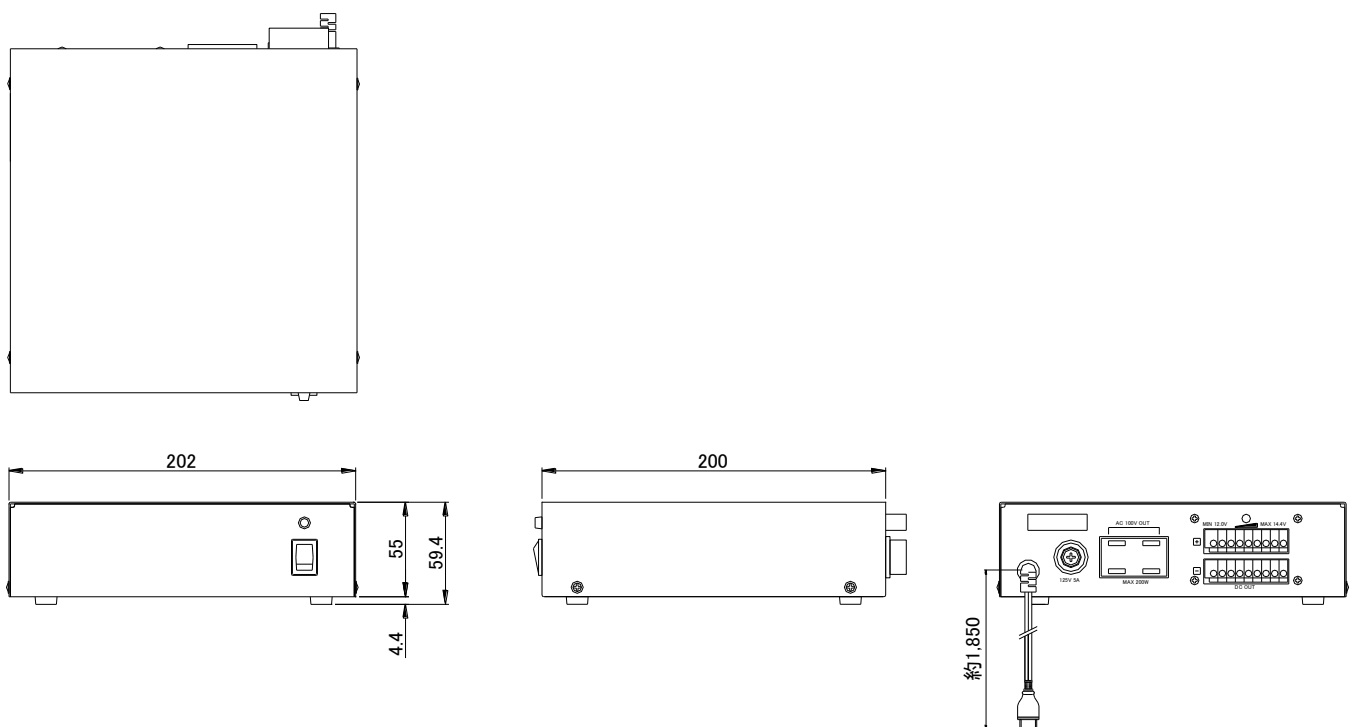

仕様

品名	カメラ用直流電源装置
品番	KCPS12-63
接続端子数	9 端子
入力電圧範囲	AC90V ~ 110V 50/60Hz
出力電圧 / 電流	DC12V (出力電圧範囲 DC12V~DC14.4V) / 5.25A
ヒューズ	5A
保護回路	DC : 過電流 (5.8A 以上)、間欠動作、AC : ヒューズ溶断
消費電力	71W (連続DC12V/5.25A 時、サービスコンセント含まず)
動作温度範囲	-10°C ~ 40°C
動作湿度範囲	85%RH 以下 (結露なきこと)
外形寸法	202 (W)mm × 59.4 (H)mm × 200 (D)mm (突起物を除く)
重量	約 1.25g

承認図

単位 : mm