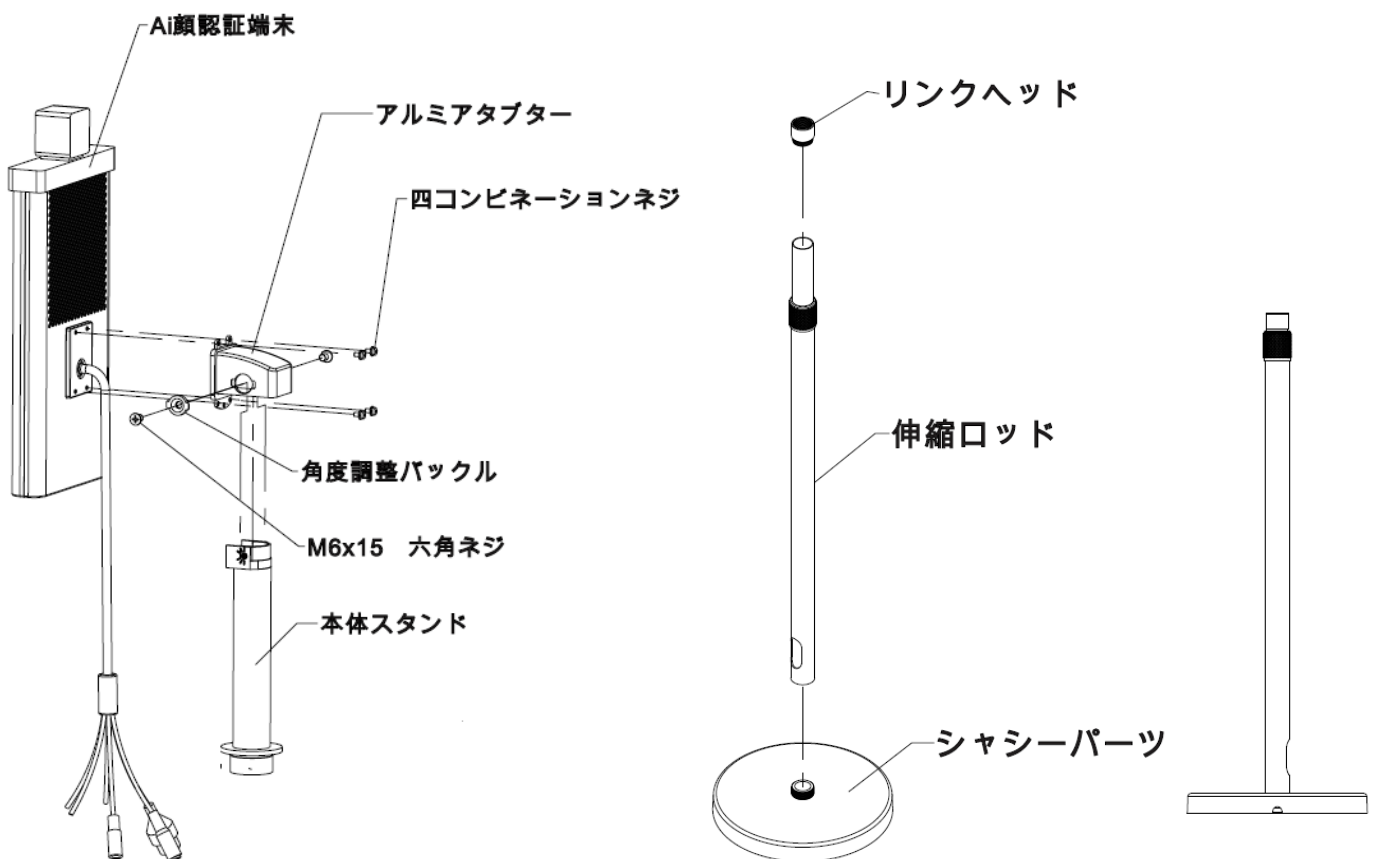

【サーモカメラ仕様】

- 計測範囲: 30°C~45°C
- イメージセンサー: サーモパイル型赤外線アレイセンサモジュール ドイツ製
- フレームレート: 27Hz
- 解像度: 32×32
- 測定誤差: ±0.3°C~±0.5°C (測定距離に比例)
- 測定距離: 0.5m~0.8m
- 温度分解能: ≤40mK(@25°C F#=1.1)

【可視カメラ仕様】

- イメージセンサー: CMOS 200万画素 F値 2.2
- フレームレート: 25fps
- 解像度: 600×1024
- 暗視機能: 赤外線カメラ搭載
- 補正機能: 逆光補正機能搭載

【端末仕様】

- 外構: IPS 液晶ディスプレイ採用 輝度 405cd/m²
モニター部に強化ガラスを採用
サイズ: (H)247mm (W)127mm (D)27mm
重量:1,000g(付属品を除く)
- 外部接続端子: イーサネット: 100Base-TX を搭載し、有線または単独での運用が可能
オーディオ端子: スピーカーを接続し、出力音を大きくする
ドアセンサー: NC ・ COM ・ NO ・ BUTTON ・ SENSOR
リセット: RS23=DEFAULT KEY ・ Wiegand=GND
Wiegand: GND ・ WG DO ・ WG D1
RS232: RX ・ TX ・ ALARM IN ・ DEFAULT KEY
電源: DC 12V 2A (AC アダプター付属)
- PC 動作環境: Windows 10 Internet explorer 10 以上
CPU Core i3 以上

【商品構造】

寸法

【システム内容(一部)】

1. PCと本機をLANケーブルで接続することで本機コントロールシステムにアクセス。

↓ID&パスワード認証後の初期画面

2. 本機を介し、顔認証及び温度測定またはマスク着用の記録に関しては、ログメニューより確認可能。

上記👤のアイコンをクリックすると、測定者の写真閲覧可能。

また、👤の温度表記はしきい値を超えた場合、赤字で表示。