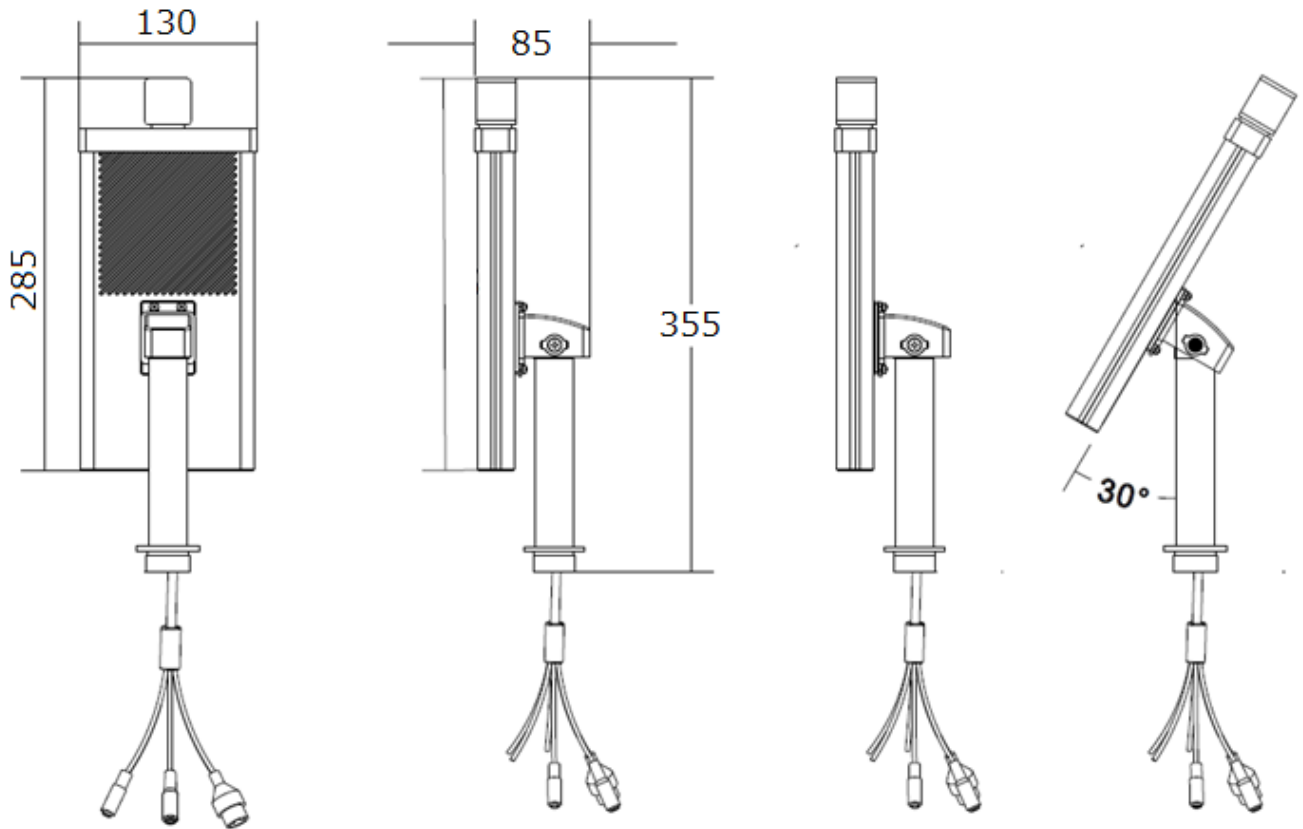

【端末仕様】

- 外構: IPS 液晶ディスプレイ採用 輝度 405cd/m²
モニター部に強化ガラスを採用
サイズ: (H)247mm (W)127mm (D)27mm
重量:1,000g(付属品を除く)
- 外部接続端子: イーサネット: 100Base-TX を搭載し、有線または単独での運用が可能
オーディオ端子: スピーカーを接続し、出力音を大きくする
ドアセンサー: NC ・ COM ・ NO ・ BUTTON ・ SENSOR
リセット: RS23=DEFAULT KEY ・ Wiegand=GND
Wiegand: GND ・ WG DO ・ WG D1
RS232: RX ・ TX ・ ALARM IN ・ DEFAULT KEY
電源: DC 12V 2A (AC アダプター付属)
- PC 動作環境: Windows 10 Internet explorer 10 以上
CPU Core i3 以上

【商品構造】

寸法

【システム内容(一部)】

1. PCと本機をLANケーブルで接続することで本機コントロールシステムにアクセス。

↓ID&パスワード認証後の初期画面

2. 本機を介し、顔認証及び温度測定またはマスク着用の記録に関しては、ログメニューより確認可能。

上記👤のアイコンをクリックすると、測定者の写真閲覧可能。

また、👤の温度表記はしきい値を超えた場合、赤字で表示。