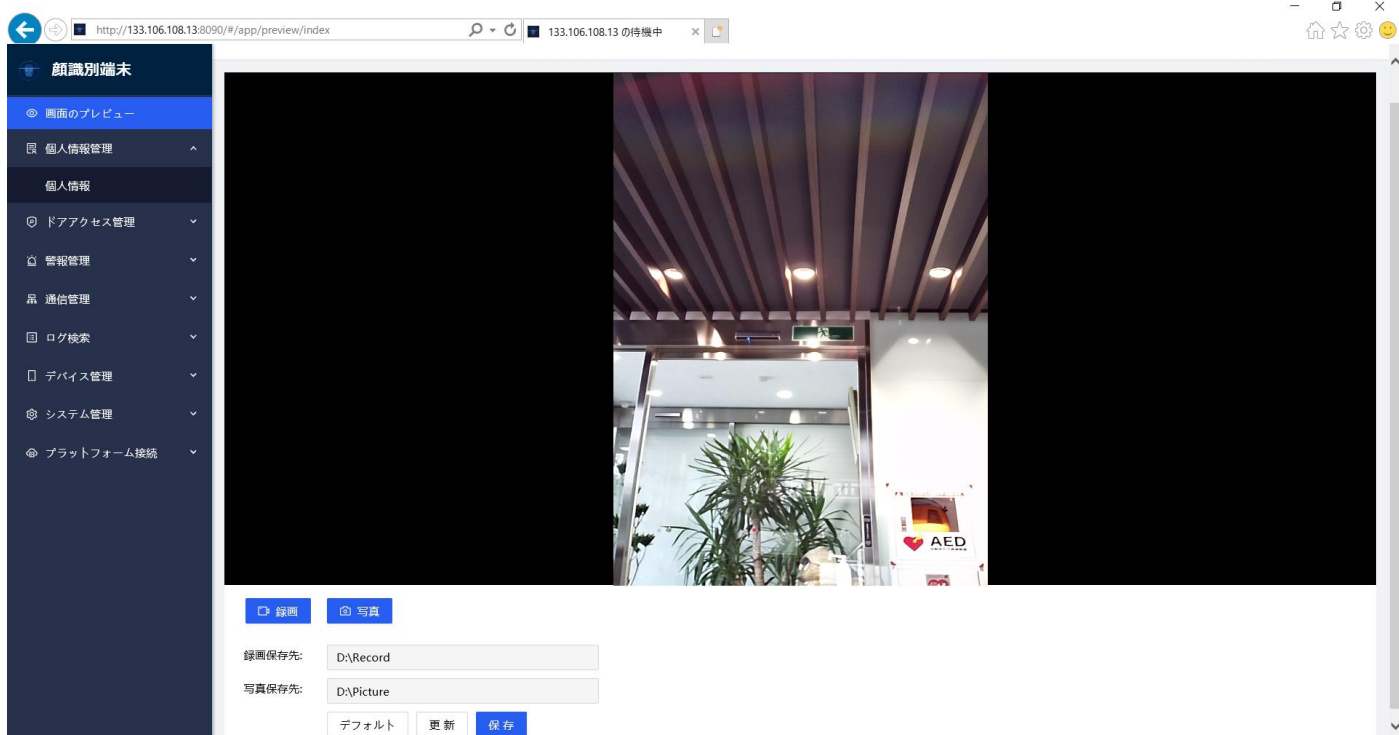

【商品構造】

寸法

【システム内容(一部)】

1. PCと本機をLANケーブルで接続することで本機コントロールシステムにアクセス。

↓ID&パスワード認証後の初期画面

2. 本機を介し、顔認証及び温度測定またはマスク着用の記録に関しては、ログメニューより確認可能。

上記👤のアイコンをクリックすると、測定者の写真閲覧可能。

また、👤の温度表記はしきい値を超えた場合、赤字で表示。