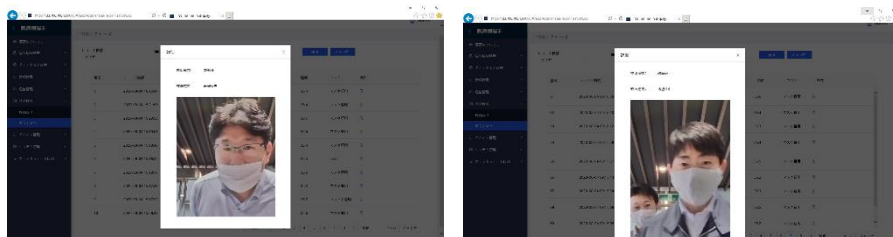

【商品構造】

寸法

【システム内容(一部)】

1. PCと本機をLANケーブルで接続することで本機コントロールシステムにアクセス。

↓ID&パスワード認証後の初期画面

2. 本機を介し、顔認証及び温度測定またはマスク着用の記録に関しては、ログメニューより確認可能。

上記👤のアイコンをクリックすると、測定者の写真閲覧可能。

また、👤の温度表記はしきい値を超えた場合、赤字で表示。