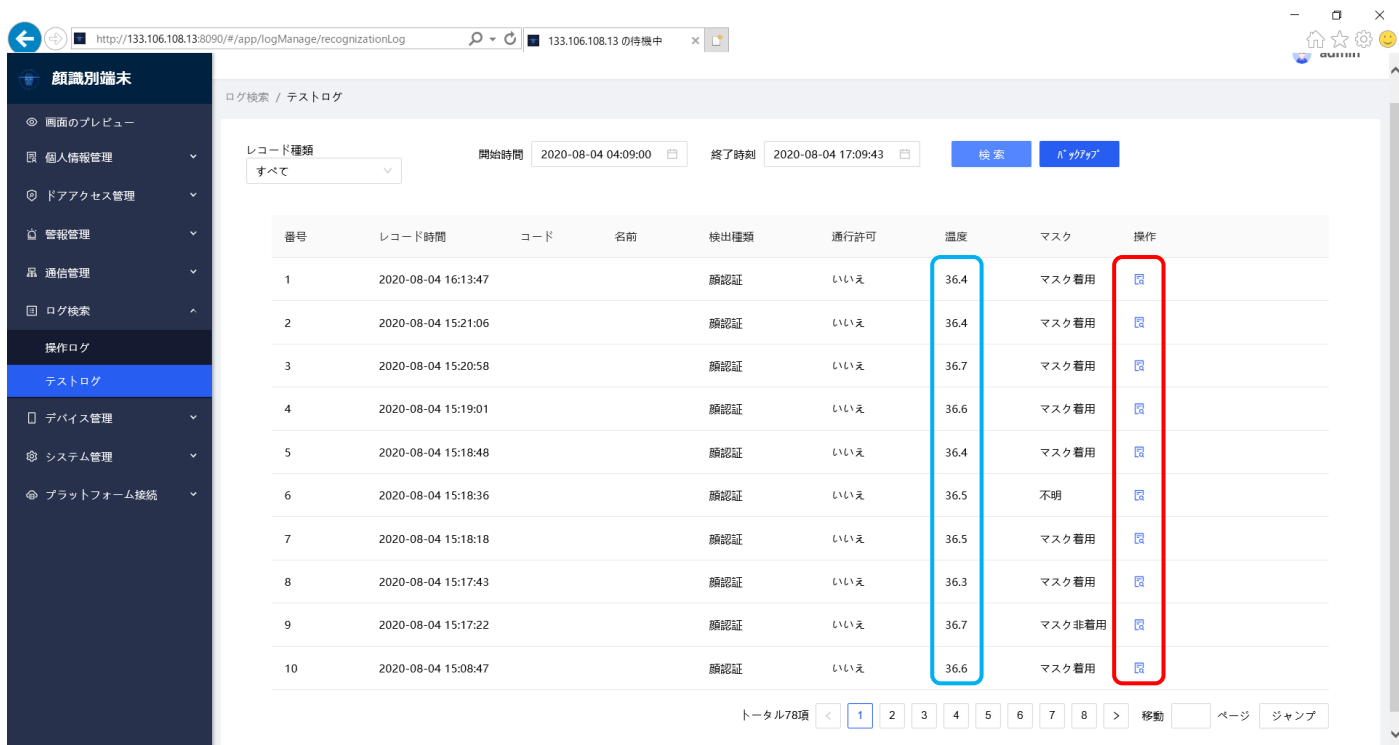

【商品構造】

寸法

【システム内容(一部)】

1. PCと本機をLANケーブルで接続することで本機コントロールシステムにアクセス。

↓ID&パスワード認証後の初期画面

2. 本機を介し、顔認証及び温度測定またはマスク着用の記録に関しては、ログメニューより確認可能。

上記👤のアイコンをクリックすると、測定者の写真閲覧可能。

また、👤の温度表記はしきい値を超えた場合、赤字で表示。