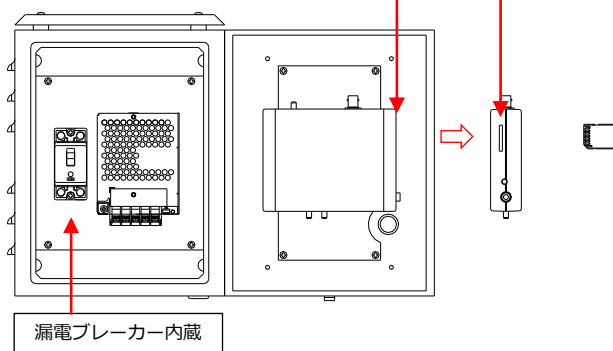

フルHD SDカードレコーダー内蔵ドームカメラ

無線LAN・時刻補正用GPS 標準装備

KER-IP200DGW

— ドーム型 —

カメラとレコーダーは一体型だから、
設置条件が添架物 1 台に限定される現場に最適！
※電力柱など

高機能

フルハイビジョンの鮮明な映像を記録できます。
最大256GBのSDカードに録画が可能です。
赤外線LEDを搭載し、夜間低照度時での撮影に最適です。
GPSによる時刻補正機能を装備し、長期間運用でも時刻ズレが発生しません。
内蔵の無線LANによるライブ・再生・データダウンロードにも対応します。

ジャンクションボックス底面 録画状態表示LED

こんな用途に

IPX5準拠で屋外設置が可能です。
常時モニター監視が不要で不測の事態が起きた時などで映像確認する場合に最適です。
街頭・駐車場の防犯、不法投棄監視などに…

ジャンクションボックス内 SDカードスロット部

簡単・便利

カメラとレコーダーが一体だから設置が簡単です。
4.3倍のバリフォーカルレンズを採用しており、任意の画角に調整可能です。
LED表示で録画状態を外部から確認できます。
施錠可能なボックスの開閉によりSDカードの取り出しも可能です。