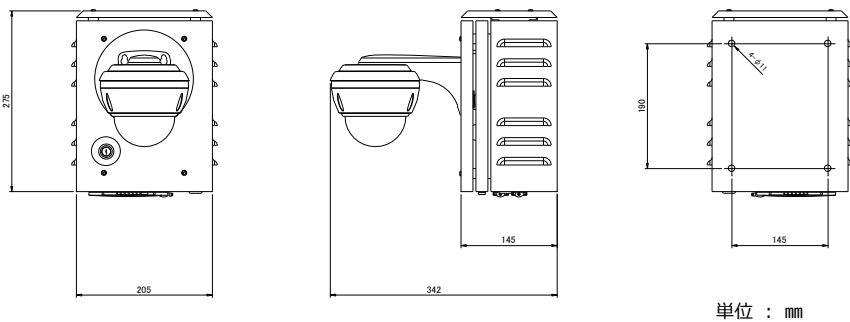

製品仕様

	KER-IP200DGW
撮像素子	SONY 1/2.9型 2.1M プログレッシブスキャン Starvis CMOSセンサー
解像度	1920 (H) × 1080 (V) 約210万画素
最低被写体照度	カラー : 0.076 lx (F:1.4時) モノクロ : 0.02 lx (F:1.4時)、0 lx(赤外線LED投光時)
デナイト機能	ICR搭載 EXT (外部) / 自動 / カラー / モノクロ 切替
ワイドダイナミックレンジ	デジタルWDR OFF / LOW / MIDDLE / HIGH 切替
レンズ性能	DCオートアイリスパフォーカルレンズ f=2.8mm~12 mm ・ F:1.4 水平: 86.1°~24.6° ±10%、垂直画角: 55.4°~14.0° ±10%
逆光補正 (BLC)	OFF / BLC / HSBC 切替
プライバシー機能	ON / OFF 切替 (16ゾーン・プログラマブル)
赤外線 (IR) LED	24個
赤外線到達距離	15m ~ 20m (赤外線LED ON : 2 lx以下 / 赤外線LED OFF : 5 lx以上)
録画圧縮方式	H.264準拠 AVI動画ファイル形式
録画解像度	1920×1080 / 1280×720 / 720×480
録画画質	6段階切替 0.7M / 1.5M / 3M / 4M / 5M / 6M bps
フレームレート	1 / 2 / 3 / 4 / 5 / 6 / 10 / 15 / 20 / 30 fps
映像出力	1ch 1.0Vp-p コンポジット信号 75Ω (RCA)
録画モード	連続録画
上書き機能	あり (上書き・停止)
再生方法	専用ソフト : カメラにアクセスし、再生ウインドウから再生 SDカード : 専用ソフトを用いてPCに認識・再生 ダウンロードデータ : 各種動画再生ソフトによる再生
録画動作状態表示	LED ランプ表示 (点滅: 録画中 / 点灯: 録画停止)
保存メディア	SDカード (最大256GB) 推奨品: KE-SD128M (128GB)、KE-SD64M (64GB)
時刻補正機能	GPS同期 ※ GPSは毎日午前2時00分に補正、月差: ±25秒以内 (25℃、GPS非受信時)、 ±1秒以内 (25℃、GPS受信時)
ネットワーク・周波数帯域	無線LAN対応 IEEE 802.11a / ac / n ・ 5.6GHz帯
セキュリティ	WPA2-PSK (TKIP/AES) ステルス機能搭載 無線LANアクセス: SSID・パスワード カメラアクセス時: ID・パスワード
保護等級	IPX5準拠
電源電圧	AC100V 50/60Hz
消費電力	20W (最大)
使用温度範囲	-10℃ ~ +50℃ (30%RH ~ 80%RH 結露なきこと)
重量	約5kg (本体のみ)

外形寸法図

単位 : mm