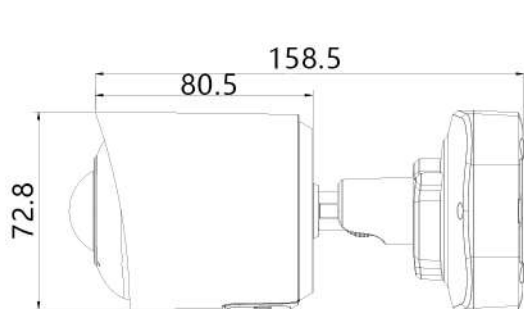

180° パノラマ ミニ バレット ネットワークカメラ		
カメラ	モデル	IP-KMC5365-PB(5MP)
	外観	
	イメージセンサー	1/2.8" プログレッシブ スキャン CMOS
	最低照度	カラー: 0.005Lux@F1.2 / 白黒: 0Lux IR オン時
	WDR	120dB スーパー WDR
	レンズ	1.68mm@F2.0
	視野角	H180°/V95°
	シャッタースピード	1/1000000s~1s
	赤外線 到達距離	最大 15m
	Day&Night	Day/Night/Auto/カスタマイズ/スケジュール
	S/N	>55dB
映像	最大映像解像度	30fps@(2592x1944)
	映像圧縮方式	H.265*/H.265(HEVC)/H.264*/H.264/MJPEG
	映像ビットレート	16Kbps~16Mbps(CBR/VBR 選択可能)
音声	音声入出力	内蔵マイクroフォン
	音声圧縮方式	G.711/AAC/G.722/G.726
ネットワーク	イーサネット	1xRJ45 10M/100M イーサネット ポート
システム	ストレージ	NAS(NFS, SMB/CIFS)をサポート、ローカルストレージとして microSD/SDHC/SDXC カードを最大 256GBまでサポート
	拡張機能	プライバシーマスク, BLC, HLC, 2D DNR, 3D DNR, ROI, デフォグ, AWB, EIS, IP アドレス フィルタリング, AGC, アンチフリッカー, コリドモード, ぼけ除去, ウォーターマーク
	イベントトリガー	動体検知, ネットワーク切断検知, etc.
	イベントアクション	FTP アップロード, SMTP アップロード, SD Card 記録, SIP 発呼, HTTP 通知, etc.
その他	映像解析	エリア侵入検知, エリア離脱検知, 高度な動体検知, 妨害検知, 境界横断検知, 徘徊検知, 人物検知, 人数カウント, 置き去り検知, 持ち去り検知
	動作温度/湿度	-40 C ~60 C /0~90%(結露しないこと)
	電源	PoE (802.3af)/DC12V±10%
	ハウジング	IP67/IK10
	外形寸法/重量	95.8mmX74mmX158.5mm/630g

180°パノラマ H.265+ ミニバレット ネットワーク カメラ IP-KMC5365-PB

三軸可動機構

思いやりのある構造と3軸の機械設計により、ネットワークカメラの使いやすさが最高になり、最高のユーザー体験が実現します。

ジャンクションボックス

適切に設計された統合ジャンクションボックスにより、効率的で簡単な取付工事が保証されます。スペースを拡大し、ケーブル接続をすっきりと簡単に済みます。

構造図

単位: mm