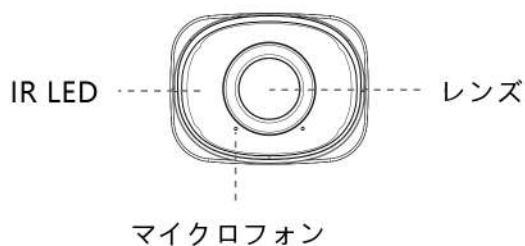

180° パノラマ ミニ バレット ネットワークカメラ		
カメラ	モデル	IP-KMC5365-PB(5MP)
	外観	
	イメージセンサー	1/2.8" プログレッシブ スキャン CMOS
	最低照度	カラー: 0.005Lux@F1.2 / 白黒: 0Lux IR オン時
	WDR	120dB スーパー WDR
	レンズ	1.68mm@F2.0
	視野角	H180°/V95°
	シャッタースピード	1/1000000s~1s
	赤外線 到達距離	最大 15m
	Day&Night	Day/Night/Auto/カスタマイズ/スケジュール
	S/N	>55dB
映像	最大映像解像度	30fps@(2592x1944)
	映像圧縮方式	H.265*/H.265(HEVC)/H.264*/H.264/MJPEG
	映像ビットレート	16Kbps~16Mbps(CBR/VBR 選択可能)
音声	音声入出力	内蔵マイクroフォン
	音声圧縮方式	G.711/AAC/G.722/G.726
ネットワーク	イーサネット	1xRJ45 10M/100M イーサネット ポート
システム	ストレージ	NAS(NFS, SMB/CIFS)をサポート、ローカルストレージとして microSD/SDHC/SDXC カードを最大 256GBまでサポート
	拡張機能	プライバシーマスク, BLC, HLC, 2D DNR, 3D DNR, ROI, デフォグ, AWB, EIS, IP アドレス フィルタリング, AGC, アンチフリッカー, コリドモード, ぼけ除去, ウォーターマーク
	イベントトリガー	動体検知, ネットワーク切断検知, etc.
	イベントアクション	FTP アップロード, SMTP アップロード, SD Card 記録, SIP 発呼, HTTP 通知, etc.
その他	映像解析	エリア侵入検知, エリア離脱検知, 高度な動体検知, 妨害検知, 境界横断検知, 徘徊検知, 人物検知, 人数カウント, 置き去り検知, 持ち去り検知
	動作温度/湿度	-40 C ~60 C /0~90%(結露しないこと)
	電源	PoE (802.3af)/DC12V±10%
	ハウジング	IP67/IK10
	外形寸法/重量	95.8mmX74mmX158.5mm/630g

180°パノラマ H.265+ ミニバレット ネットワーク カメラ IP-KMC5365-PB

三軸可動機構

思いやりのある構造と3軸の機械設計により、ネットワークカメラの使いやすさが最高になり、最高のユーザー体験が実現します。

ジャンクションボックス

適切に設計された統合ジャンクションボックスにより、効率的で簡単な取付工事が保証されます。スペースを拡大し、ケーブル接続をすっきりと簡単に済みます。

構造図

単位: mm