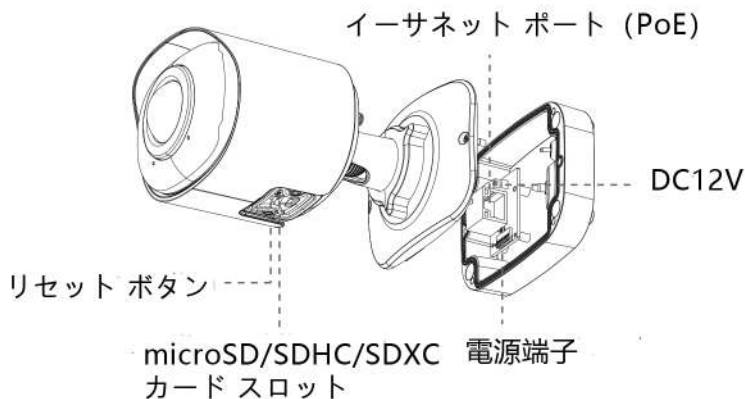

180° パノラマ H.265⁺ ミニバレット ネットワークカメラ

IP67

IK10

IP-KMC5365-PB

特徴

- ▶Smart Stream (Smart Stream を ON にすると最新の圧縮技術 H.265 で H.264 比 70% ~ 80% のデータ量を削減します)
- ▶120dB Super WDR (最も明るい光度と最も暗い光度の比率が最大 120dB の場合でも優れた性能を発揮します。)
- ▶拡張機能 (HLC、デフォグ、ROI などのさまざまな高度な機能をサポートしています)
- ▶3 軸 ブラケット (3 軸平面での角度調整のための堅牢な取り付けプラットフォームを提供します)

180° パノラマ ミニ バレット ネットワークカメラ		
カメラ	モデル	IP-KMC5365-PB(5MP)
	外観	
	イメージセンサー	1/2.8" プログレッシブ スキャン CMOS
	最低照度	カラー: 0.005Lux@F1.2 / 白黒: 0Lux IR オン時
	WDR	120dB スーパー WDR
	レンズ	1.68mm@F2.0
	視野角	H180°/V95°
	シャッタースピード	1/1000000s~1s
	赤外線 到達距離	最大 15m
	Day&Night	Day/Night/Auto/カスタマイズ/スケジュール
	S/N	>55dB
映像	最大映像解像度	30fps@(2592x1944)
	映像圧縮方式	H.265*/H.265(HEVC)/H.264*/H.264/MJPEG
	映像ビットレート	16Kbps~16Mbps(CBR/VBR 選択可能)
音声	音声入出力	内蔵マイクroフォン
	音声圧縮方式	G.711/AAC/G.722/G.726
ネットワーク	イーサネット	1xRJ45 10M/100M イーサネット ポート
システム	ストレージ	NAS(NFS, SMB/CIFS)をサポート、ローカルストレージとして microSD/SDHC/SDXC カードを最大 256GBまでサポート
	拡張機能	プライバシーマスク, BLC, HLC, 2D DNR, 3D DNR, ROI, デフォグ, AWB, EIS, IP アドレス フィルタリング, AGC, アンチフリッカー, コリドモード, ぼけ除去, ウォーターマーク
	イベントトリガー	動体検知, ネットワーク切断検知, etc.
	イベントアクション	FTP アップロード, SMTP アップロード, SD Card 記録, SIP 発呼, HTTP 通知, etc.
その他	映像解析	エリア侵入検知, エリア離脱検知, 高度な動体検知, 妨害検知, 境界横断検知, 徘徊検知, 人物検知, 人数カウント, 置き去り検知, 持ち去り検知
	動作温度/湿度	-40 C ~60 C /0~90%(結露しないこと)
	電源	PoE (802.3af)/DC12V±10%
	ハウジング	IP67/IK10
	外形寸法/重量	95.8mmX74mmX158.5mm/630g

180°パノラマ H.265+ ミニバレット ネットワーク カメラ IP-KMC5365-PB

三軸可動機構

思いやりのある構造と3軸の機械設計により、ネットワークカメラの使いやすさが最高になり、最高のユーザー体験が実現します。

ジャンクションボックス

適切に設計された統合ジャンクションボックスにより、効率的で簡単な取付工事が保証されます。スペースを拡大し、ケーブル接続をすっきりと簡単に済みます。

構造図

単位: mm