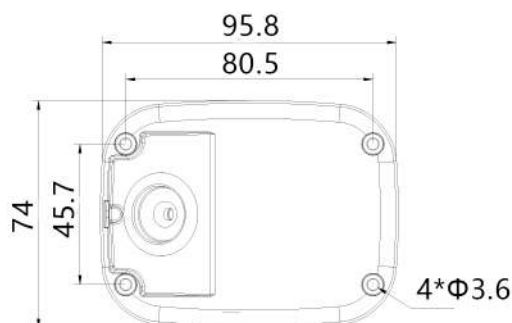

180° パノラマ ミニ バレット ネットワークカメラ		
カメラ	モデル	IP-KMC5365-PB(5MP)
	外観	
	イメージセンサー	1/2.8" プログレッシブ スキャン CMOS
	最低照度	カラー: 0.005Lux@F1.2 / 白黒: 0Lux IR オン時
	WDR	120dB スーパー WDR
	レンズ	1.68mm@F2.0
	視野角	H180°/V95°
	シャッタースピード	1/1000000s~1s
	赤外線 到達距離	最大 15m
	Day&Night	Day/Night/Auto/カスタマイズ/スケジュール
	S/N	>55dB
映像	最大映像解像度	30fps@(2592x1944)
	映像圧縮方式	H.265*/H.265(HEVC)/H.264*/H.264/MJPEG
	映像ビットレート	16Kbps~16Mbps(CBR/VBR 選択可能)
音声	音声入出力	内蔵マイクroフォン
	音声圧縮方式	G.711/AAC/G.722/G.726
ネットワーク	イーサネット	1xRJ45 10M/100M イーサネット ポート
システム	ストレージ	NAS(NFS, SMB/CIFS)をサポート、ローカルストレージとして microSD/SDHC/SDXC カードを最大 256GBまでサポート
	拡張機能	プライバシーマスク, BLC, HLC, 2D DNR, 3D DNR, ROI, デフォグ, AWB, EIS, IP アドレス フィルタリング, AGC, アンチフリッカー, コリドモード, ぼけ除去, ウォーターマーク
	イベントトリガー	動体検知, ネットワーク切断検知, etc.
	イベントアクション	FTP アップロード, SMTP アップロード, SD Card 記録, SIP 発呼, HTTP 通知, etc.
その他	映像解析	エリア侵入検知, エリア離脱検知, 高度な動体検知, 妨害検知, 境界横断検知, 徘徊検知, 人物検知, 人数カウント, 置き去り検知, 持ち去り検知
	動作温度/湿度	-40 C ~60 C /0~90%(結露しないこと)
	電源	PoE (802.3af)/DC12V±10%
	ハウジング	IP67/IK10
	外形寸法/重量	95.8mmX74mmX158.5mm/630g

180°パノラマ H.265+ ミニバレット ネットワーク カメラ IP-KMC5365-PB

三軸可動機構

思いやりのある構造と3軸の機械設計により、ネットワークカメラの使いやすさが最高になり、最高のユーザー体験が実現します。

ジャンクションボックス

適切に設計された統合ジャンクションボックスにより、効率的で簡単な取付工事が保証されます。スペースを拡大し、ケーブル接続をすっきりと簡単に済みます。

構造図

単位: mm