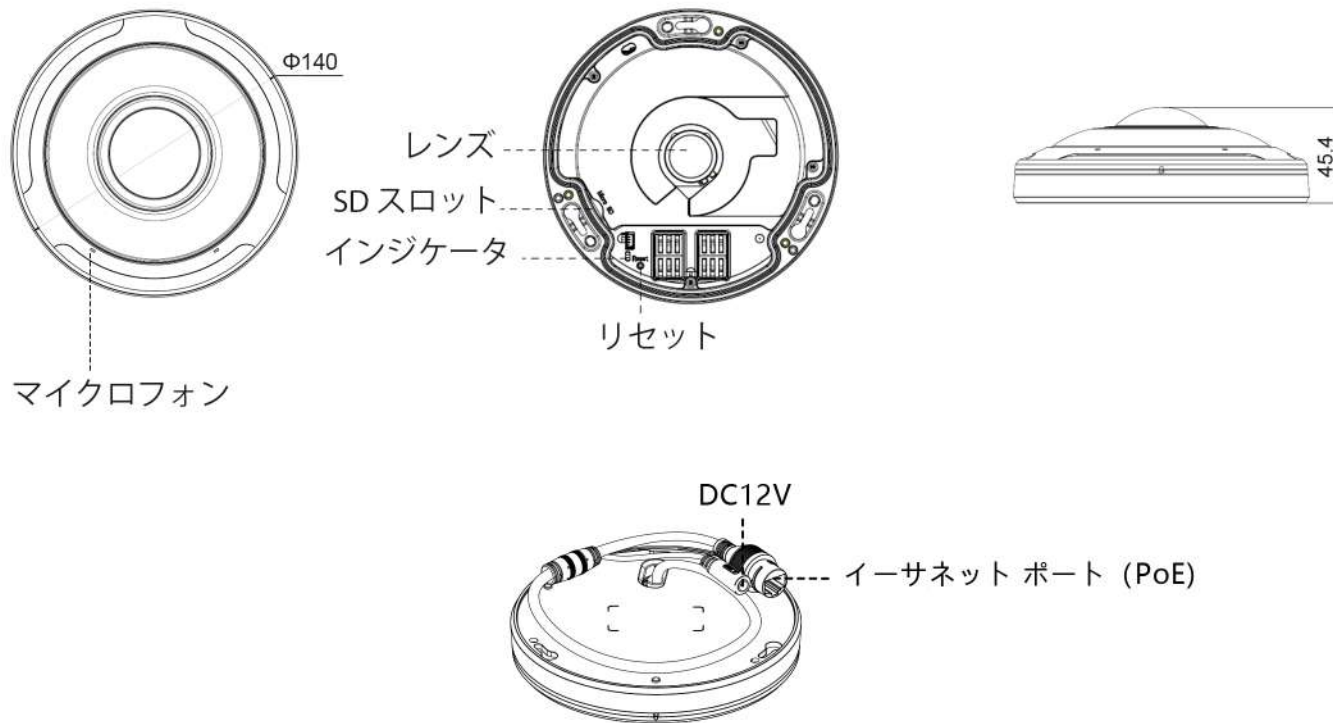

構造図

単位: mm

CCTV・特殊機材 製造・販売

KELC-E

<https://www.kelc-e.jp/>

株式会社ケルク電子システム

本社・京都営業所
〒607-8411 京都市山科区御陵大津畑町37-7
TEL : 0120-560-0056 (営業直通)
TEL : 075-593-2103 FAX : 075-593-2868

東京支店
〒101-0047 東京都千代田区内神田1-15-16 松本ビル6F
TEL : 03-5577-6844 FAX : 03-5282-5256

大阪営業所
〒540-0029 大阪市中央区本町橋2-23第7松屋ビル6F
TEL : 0120-560-056 FAX : 075-593-2868

お求め・お問い合わせは・・・