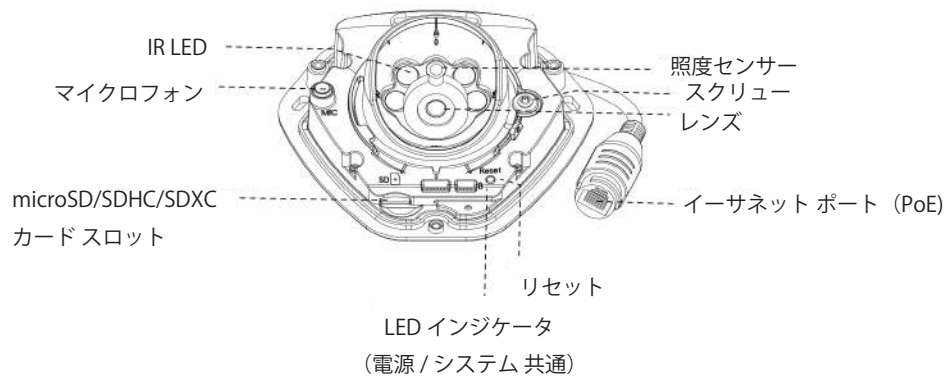

構造図

単位: mm

CCTV・特殊機材 製造・販売

KELC-E

<https://www.kelc-e.jp/>

株式会社ケルク電子システム

本社・京都営業所
〒607-8411 京都市山科区御陵大津畑町37-7
TEL : 0120-560-0056 (営業直通)
TEL : 075-593-2103 FAX : 075-593-2868

東京支店
〒101-0047 東京都千代田区内神田1-15-16 松本ビル6F
TEL : 03-5577-6844 FAX : 03-5282-5256

大阪営業所
〒540-0029 大阪市中央区本町橋2-23第7松屋ビル6F
TEL : 0120-560-056 FAX : 075-593-2868

お求め・お問い合わせは・・・