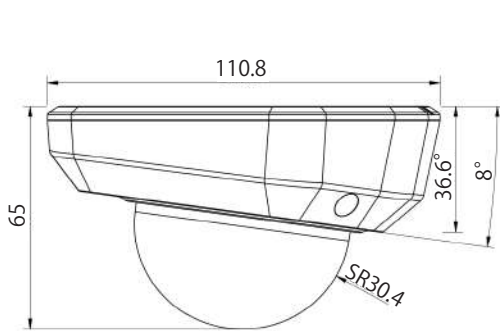

構造図

単位: mm

CCTV・特殊機材 製造・販売

KELC-E

<https://www.kelc-e.jp/>

株式会社ケルク電子システム

本社・京都営業所
〒607-8411 京都市山科区御陵大津畑町37-7
TEL : 0120-560-0056 (営業直通)
TEL : 075-593-2103 FAX : 075-593-2868

東京支店
〒101-0047 東京都千代田区内神田1-15-16 松本ビル6F
TEL : 03-5577-6844 FAX : 03-5282-5256

大阪営業所
〒540-0029 大阪市中央区本町橋2-23第7松屋ビル6F
TEL : 0120-560-056 FAX : 075-593-2868

お求め・お問い合わせは・・・