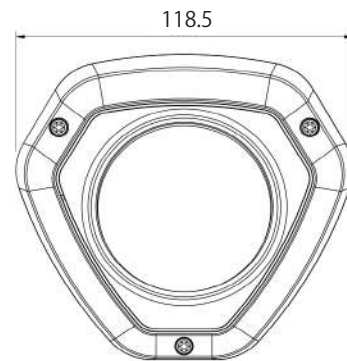

構造図

単位: mm

CCTV・特殊機材 製造・販売

KELC-E

<https://www.kelc-e.jp/>

株式会社ケルク電子システム

本社・京都営業所
〒607-8411 京都市山科区御陵大津畑町37-7
TEL : 0120-560-0056 (営業直通)
TEL : 075-593-2103 FAX : 075-593-2868

東京支店
〒101-0047 東京都千代田区内神田1-15-16 松本ビル6F
TEL : 03-5577-6844 FAX : 03-5282-5256

大阪営業所
〒540-0029 大阪市中央区本町橋2-23第7松屋ビル6F
TEL : 0120-560-056 FAX : 075-593-2868

お求め・お問い合わせは・・・