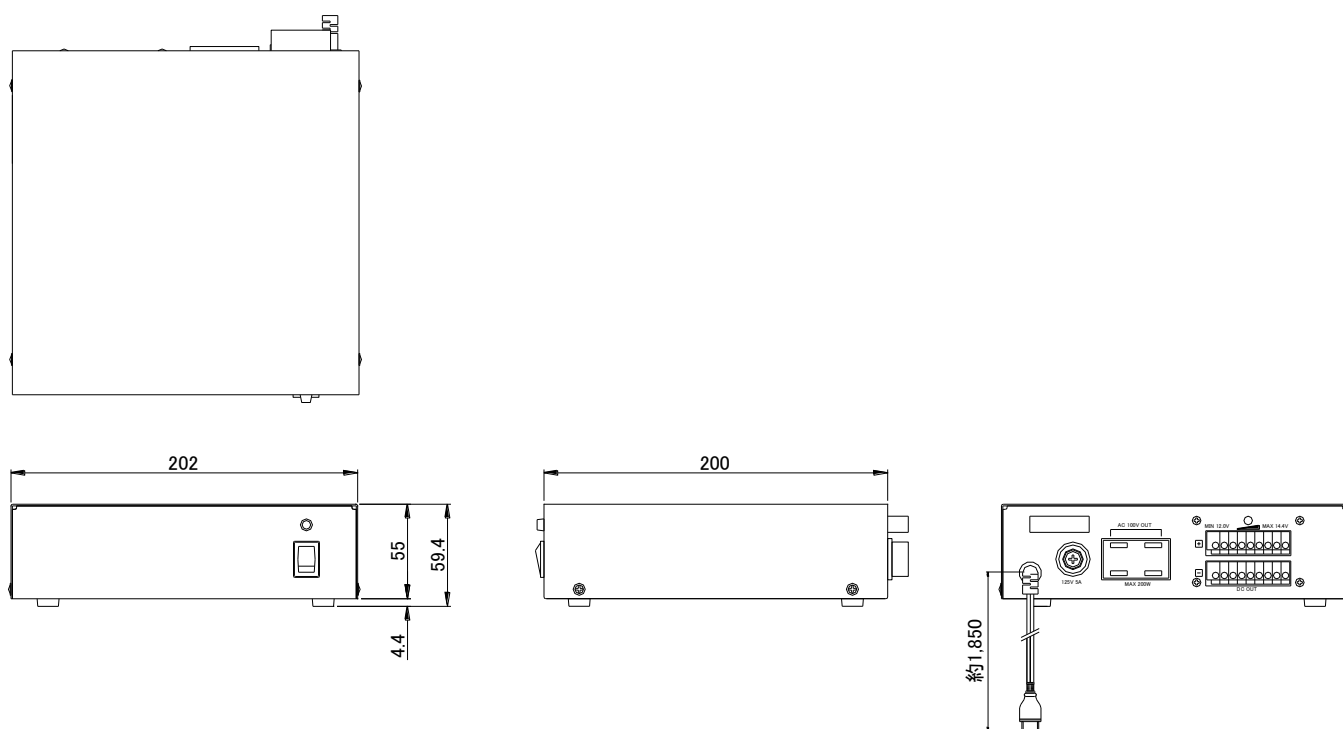

仕様

品名	カメラ用直流電源装置
品番	KCPS12-63
接続端子数	9 端子
入力電圧範囲	AC90V ~ 110V 50/60Hz
出力電圧 / 電流	DC12V (出力電圧範囲 DC12V~DC14.4V) / 5.25A
ヒューズ	5A
保護回路	DC : 過電流 (5.8A 以上)、間欠動作、AC : ヒューズ溶断
消費電力	71W (連続DC12V/5.25A 時、サービスコンセント含まず)
動作温度範囲	-10°C ~ 40°C
動作湿度範囲	85%RH 以下 (結露なきこと)
外形寸法	202 (W)mm × 59.4 (H)mm × 200 (D)mm (突起物を除く)
重量	約 1.25kg

承認図

単位 : mm