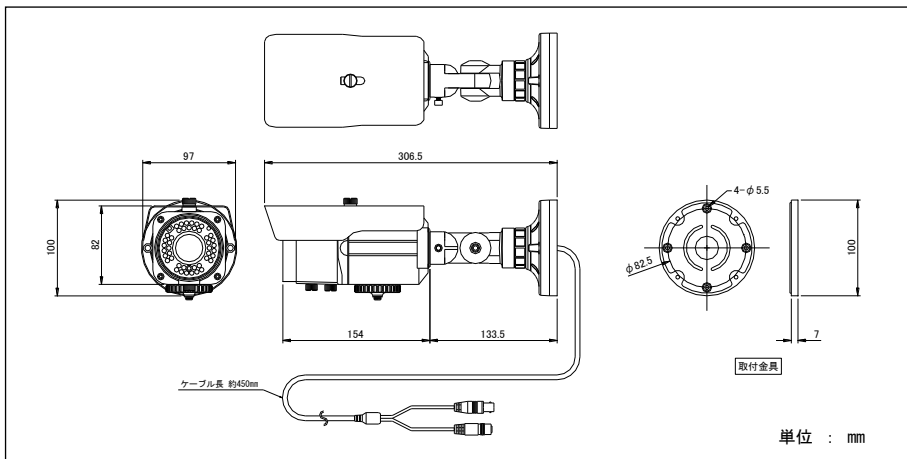

■ 外形寸法図

■ 推奨SDカード