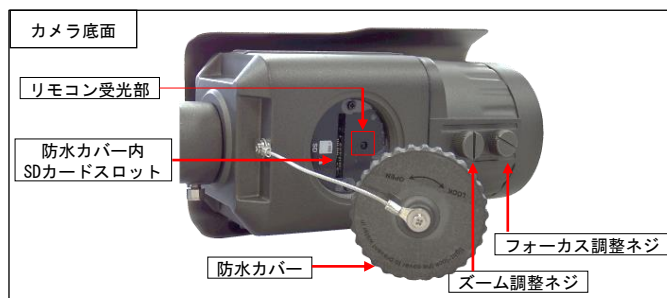

レコーダー内蔵

IR-SDカードカメラ

KER-AHD1080C

フルHD

定価 : オープン

■ 製品の特徴

- 屋外設置可能なSDカードレコーダー内蔵IR-LEDカメラ
IP66の防塵防水性能ハウジングのIR-LED（赤外線投光器）カメラに、SDカードレコーダーを内蔵しました。
フルHD 1080p「1920×1080」の解像度で、最大25コマの動画を録画します。
※ 映像出力はアナログ出力のみ
- デイナイト機能
昼間はカラー、夜間はモノクロ映像に切り換わるデイナイトカメラです。
42個の赤外線LEDを照射することで、明かりのない暗闇でも撮影可能です。

[オプション]

SDカード部カバー開閉金具
(盗難抑止用)

実用新案登録
第3208124号

定価：オープン

※カバー部分はカメラ本体取付出荷です。

- 最大128GBのSDカードに録画データを保存
上書き機能により、長時間の録画に対応します。
(例：128GB・解像度 1920×1080・画質 NORMAL・1秒間5コマ録画 ⇒ 約10日間のデータを保存) ※1
- 動体検知録画機能を搭載
16×12のエリア設定及び9段階の感度レベル設定が可能です。
- あらゆる状況に対応できる各種録画モード
スケジュール運用による『連続録画』・『動体検知録画』と、手動録画が選択できます。(一部機能は併用可能、プリ録画機能搭載)
- SDカードに録画された映像データは、PCにより再生可能
録画データにパスワードを設定することで、保存媒体の紛失によるデータの流出を防止します。(パスワード解除ソフトが必要です。)
- 動作状態をLEDランプで表示。録画動作の正常・異常が目視確認可能です。
- 録画日数の目安 (128GB)