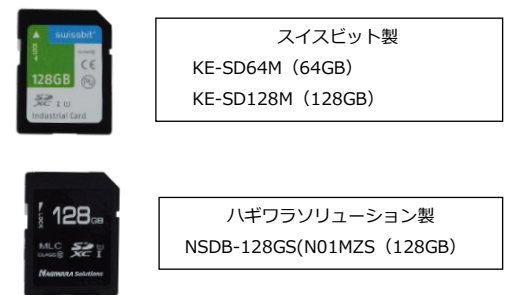

⚠ 弊社にて動作確認済みの推奨SDカードをご使用ください。
⚠ その他のSDカードをご使用になられる場合、正常に作動しないことがあります。

⚠ 安全に関する ご注意 ● 商品を安全にお使いいただくため、ご使用前に必ず『取扱説明書』をよくお読みください。

CCTV・特殊機材 製造・販売

KELC-E

<https://www.kelc-e.jp/>

株式会社ケルク電子システム

本社・京滋営業所
〒607-8411 京都市山科区御陵大津畑町37-7
TEL：075-593-2103 FAX：075-593-2868
TEL：0120-560-056 (営業直通)

東京支店
〒101-0047 東京都千代田区内神田1-15-16 松本ビル6F
TEL：03-5577-6844 FAX：03-5282-5256

大阪営業所
〒540-0029 大阪市中央区本町橋2-23第7松屋ビル6F
TEL：0120-560-056 FAX：075-593-2868

お求め・お問い合わせは・・・

※ 製品の外観及び仕様は品質改善のため予告なしに変更することがあります。あらかじめご了承ください。

202006-1