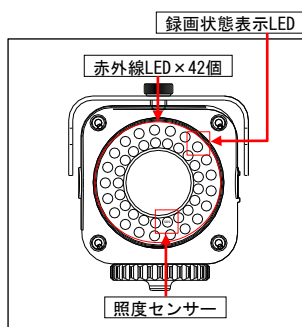

レコーダー内蔵

IR-SDカードカメラ

KER-AHD1080C

フルHD

定価 : オープン

■ 製品の特徴

- 屋外設置可能なSDカードレコーダー内蔵IR-LEDカメラ
IP66の防塵防水性能ハウジングのIR-LED（赤外線投光器）カメラに、SDカードレコーダーを内蔵しました。
フルHD 1080p「1920×1080」の解像度で、最大25コマの動画を録画します。
※ 映像出力はアナログ出力のみ
- デイナイト機能
昼間はカラー、夜間はモノクロ映像に切り換わるデイナイトカメラです。
42個の赤外線LEDを照射することで、明かりのない暗闇でも撮影可能です。

[オプション]

SDカード部カバー開閉金具
(盗難抑止用)

実用新案登録
第3208124号

定価：オープン

※カバー部分はカメラ本体取付出荷です。

- 最大128GBのSDカードに録画データを保存
上書き機能により、長時間の録画に対応します。
(例：128GB・解像度 1920×1080・画質 NORMAL・1秒間5コマ録画 ⇒ 約10日間のデータを保存) ※1
- 動体検知録画機能を搭載
16×12のエリア設定及び9段階の感度レベル設定が可能です。
- あらゆる状況に対応できる各種録画モード
スケジュール運用による『連続録画』・『動体検知録画』と、手動録画が選択できます。(一部機能は併用可能、プリ録画機能搭載)
- SDカードに録画された映像データは、PCにより再生可能
録画データにパスワードを設定することで、保存媒体の紛失によるデータの流出を防止します。(パスワード解除ソフトが必要です。)
- 動作状態をLEDランプで表示。録画動作の正常・異常が目視確認可能です。
- 録画日数の目安 (128GB)