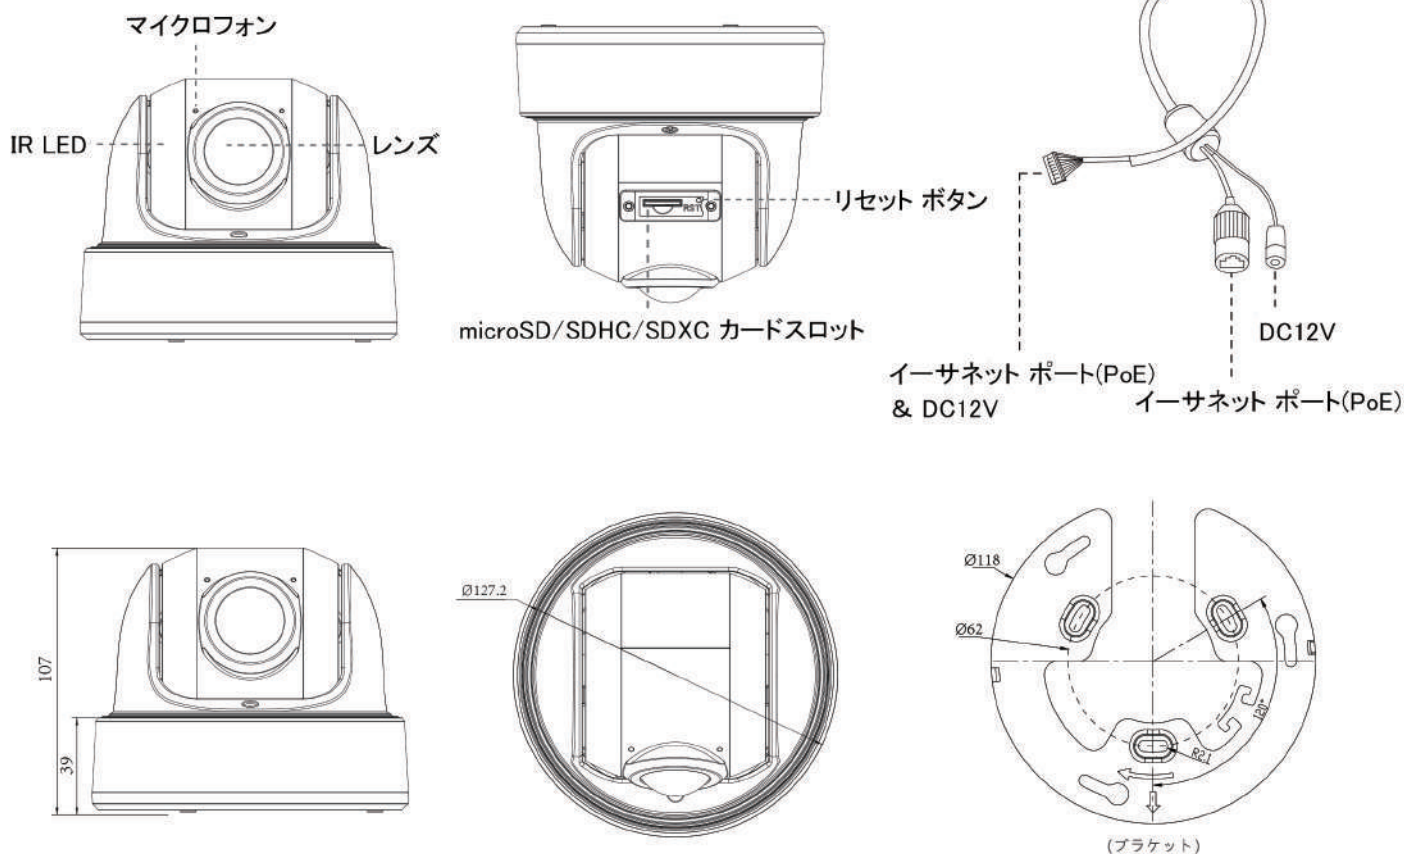

構造図

単位: mm

CCTV・特殊機材 製造・販売

KELC-E

<https://www.kelc-e.jp/>

株式会社ケルク電子システム

本社・京都営業所
〒607-8411 京都市山科区御陵大津畑町37-7
TEL : 0120-560-056 (営業直通)
TEL : 075-593-2103 FAX : 075-593-2868

東京支店
〒101-0047 東京都千代田区内神田1-15-16 松本ビル6F
TEL : 03-5577-6844 FAX : 03-5282-5256

大阪営業所
〒540-0029 大阪市中央区本町橋2-23第7松屋ビル6F
TEL : 0120-560-056 FAX : 075-593-2868

お求め・お問い合わせは・・・