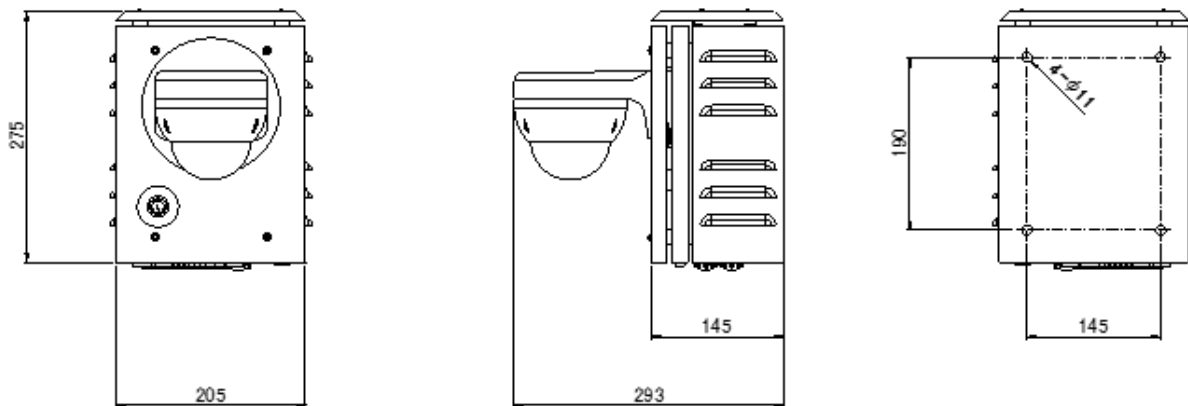

仕様	品名 品番	フルHD SD カードレコーダー内蔵ドームカメラ IG-KTC250DGW
カメラ部仕様	撮像素子 解像度 最低被写体照度 S/N比 電子シャッター デイナイト機能 ワイドダイナミックレンジ メニュー表示 (OSD) レンズ性能 オートゲインコントロール (AGC) 逆光補正 (BLC) ホワイトバランス デジタルノイズリダクション プライバシー機能 赤外線 (IR) LED 赤外線到達距離	1/2.7 インチ プログレッシブ CMOS センサー 1920 (H) × 1080 (V) 約 210 万画素 カラー : 0.07 lx (F:1.7、シャッター速度:1/30 秒、50IRE) カラー : 0.02 lx (F:1.7、30IRE) モノクロ : 0 lx (赤外線LED 投光時) 65dB (AGC OFF 時)、ノイズ特性値 : 3.31 (8bit) 自動 : 1/30 秒 ~ 1/100,000 秒 マニュアル : 1/30 秒 ~ 1/100,000 秒で 11 ステップ ICR 搭載 自動 / カラー / モノクロ 切替 DWR 5 段階切替 スクリーン上に表示 (UTC コントローラーで操作) 電子シャッター方式オートアイリスバリアフォーカルレンズ f=2.7mm~12mm ・ F:1.7 水平画角 : 102° ~ 33° ±10%、垂直画角 : 53° ~ 19° ±10% 15 段階切替 OFF / BLC / HLC 切替 自動 / 手動 切替 2DNR 15 段階切替 ON / OFF 切替 (8 ゾーン・プログラマブル) 2 個 最大 30m
録画部仕様	動画圧縮方式 録画解像度 録画画質 映像出力 録画モード タイムスタンプ機能 上書き機能 再生方法 検索機能 録画動作状態表示 保存メディア 時刻補正機能	H.264 準拠 AVI 動画ファイル形式 1920×1080 (1080P) : 1 / 2 / 3 / 4 / 5 / 6 / 10 / 15 / 20 / 30 fps 1280×720 (720P) : 1 / 2 / 3 / 4 / 5 / 6 / 10 / 15 / 20 / 30 fps 720×480 (D1) : 1 / 2 / 3 / 4 / 5 / 6 / 10 / 15 / 20 / 30 fps 6 段階切替 0.7M / 1M / 1.5M / 3M / 4M / 6M bps 1ch 1.0Vp-p コンポジット信号 75Ω (RCA) 連続録画 あり (日付・時刻) あり (上書き・停止) 専用ソフト : 機器にアクセスし、再生ウィンドウから再生 SD カード : 専用ソフトを用いて PC に認識・再生 ダウンロードデータ : 各種動画再生ソフトによる再生 連続とファイルからの選択 LED (赤) ランプ表示 (点灯 : 録画中 / 消灯 : 録画停止中 / 点滅 : SD カードへの書き込み異常時) SD カード (最大 256GB) 推奨品 : SD-K1D256XC (256GB)、SD-K1D128XC (128GB)、SD-K1D64XC (64GB) SD-K1W256XC (256GB)、SD-K1W128XC (128GB)、SD-K1W64XC (64GB) GPS 同期 ※ GPS は毎日午前 2 時 00 分に補正、月差 : ±25 秒以内 (25°C、GPS 非受信時)、 ±1 秒以内 (25°C、GPS 受信時)
ネットワーク仕様	ネットワーク・周波数帯域 セキュリティ	無線 LAN 対応 IEEE802.11 a / ac / n (2.4GHz / 5.6GHz) WPA2-PSK (TKIP / AES) ステルス機能搭載 無線 LAN アクセス : SSID・パスワード、再生時 : パスワード
一般仕様	保護等級 電源電圧・消費電力 使用温度範囲 保管温度範囲 本体外形寸法 重量	カメラ部ハウジング IP67 準拠・ボックス部 IPX5 準拠 AC100V 50/60Hz ・ 20W (最大) -10°C ~ +50°C (30%RH ~ 80%RH 結露なきこと) -20°C ~ +60°C (30%RH ~ 90%RH 結露なきこと) 205 (W)mm × 275 (H)mm × 293 (D)mm (本体のみ、突起物を除く) 約 5.5kg (本体のみ)

承認図

単位 : mm