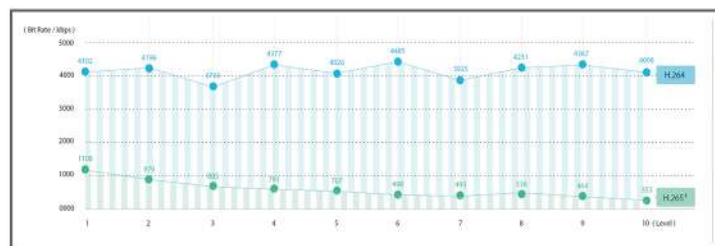

優れたH.265+圧縮方式

H.265+ビデオ圧縮方式は高画質・高解像度を維持する上で、データの帯域幅とストレージ使用量を平均でH.264より70%~80%削減。