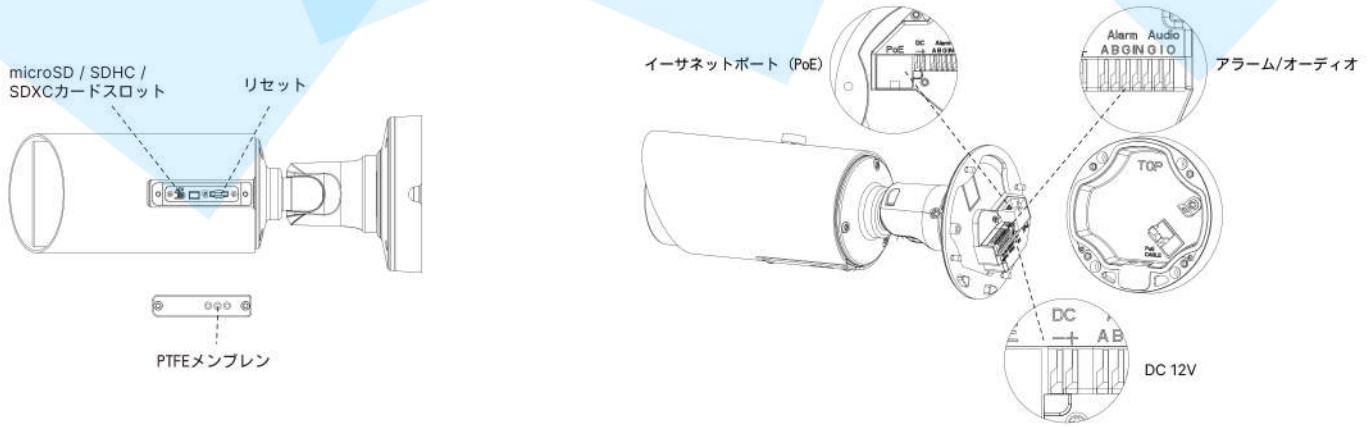

AI 電動ズーム プロバレット ネットワークカメラ IP-KMC2962-FAI/5362-FAI

寸法図

単位：mm

アクセサリ

A62 ジャンクションボックス

重量：510g

寸法：134*126*40mm

A01 ポールマウント

重量：720g

寸法：170*51.5*152.6mm

A03 外面コーナーマウント

重量：900g

寸法：170*152.5*76.3mm

CCTV・特殊機材 製造・販売

KELC-E

<https://www.kelc-e.jp/>

株式会社ケルク電子システム

本社・京都営業所
〒607-8411 京都市山科区御陵大津畑町37-7
TEL：0120-560-056（営業直通）
TEL：075-593-2103 FAX：075-593-2868

東京支店
〒101-0047 東京都千代田区内神田1-15-16 松本ビル6F
TEL：03-5577-6844 FAX：03-5282-5256

大阪営業所
〒540-0029 大阪市中央区本町橋2-23第7松屋ビル6F
TEL：0120-560-056 FAX：075-593-2868

お求め・お問い合わせは・・・