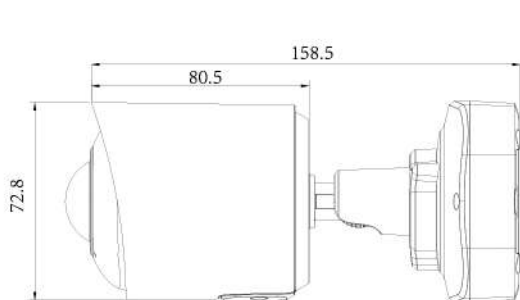

AI 180° パノラマ ミニバレット ネットワークカメラ IP-KMC5365-AI

	モデル	IP-KMC5365-AI
カメラ	イメージセンサー	1/2.8" Progressive Scan CMOS
	最低被写体照度	カラー: 0.008Lux@F2.0 白黒: 0Lux 赤外線 照射時
	WDR	120dB Super WDR
	レンズ	1.68mm@F2.0
	画角	H180° /V95°
	シャッタースピード	1/100000s~1s
	赤外線 到達距離	最大15m
	Day/Nightモード	Day/Night/Auto/カスタマイズ/スケジュール
	S/N	>55dB
ビデオ	最大映像解像度	2592x1944
	プライマリストリーム	60Hz: 30fps@(2592x1944) (Original), 30fps@(2560x1440, 1920x1080, 1280x720) 50Hz: 25fps@(2592x1944) (Original), 25fps@(2560x1440, 1920x1080, 1280x720)
	セカンダリストリーム	60Hz: 30fps@(704x576, 640x480, 640x360, 352x288, 320x240) 50Hz: 25fps@(704x576, 640x480, 640x360, 352x288, 320x240)
	サードストリーム	60Hz: 30fps@(1280x720, 704x576, 640x480, 640x360, 352x288, 320x240) 50Hz: 25fps@(1280x720, 704x576, 640x480, 640x360, 352x288, 320x240)
	映像圧縮方式	H.265+/H.265(HEVC)/H.264+/H.264/MJPEG
	映像ビットレート	16Kbps~16Mbps(CBR/VBR 選択可能)
	プライバシーマスク	最大 8エリア
	ROI	最大 8エリア
インターフェース	イーサネット	1*RJ45 10M/100M イーサネット ポート
	オーディオ 入出力	内蔵マイクロフォンx1
ネットワーク	ネットワーク ストレージ	NAS(NFS, SMB/CIFS サポート), ANR
	プロトコル	IPv4/IPv6, ARP, TCP, UDP, RTCP, RTP, RTSP, HTTP, HTTPS, DNS, DDNS, DHCP, FTP, NTP, SMTP, SNMP, UPnP, Bonjour, SIP, PPPoE, VLAN, 802.1x, QoS, IGMP, ICMP, SSL
音声	音声圧縮方式	G.711/AAC/G.722/G.726
	音声サンプリングレート	8/16/32/44.1/48KHz
	音声ビットレート	16~256kbps
AI機能	映像解析	侵入検知, 退出検知, アドバンスド動態検知, 妨害検知, ライン横断検知, 徘徊検知, 置き去り検知, 持ち去り検知
	人数カウント&レポート	最大4領域への入退出する人数をカウント
システム	ストレージ	ローカルストレージとして microSD/SDHC/SDXC カード をサポート, 最大 256GB
	拡張機能	ヒートマップ, BLC, HLC, 2D DNR, 3D DNR, デフォグ, AWB, IP アドレス フィルター, AGC, アンチフリッカー, コリドーモード, デブラー
	SIP/VoIP サポート	Voice & Video-over-IP
	イベントトリガー	動態検知, ネットワーク切断, 音声アラーム, etc.;
	イベントアクション	FTP アップロード, SMTP アップロード, SD カード録画, SIP Phone, HTTP 通知, etc.;
	互換規格	ONVIF Profile G & Q & S & T, API
その他	動作温度	-40°C~60°C
	動作湿度	0~90%(結露無きこと)
	電源	PoE (802.3af), DC 12V ± 10%
	消費電力	5W MAX 8W MAX (赤外線 照射時)
	ハウジング	IP67
	重量	630g
	外形寸法	95.8mmX74mmX158.5mm

AI 180° パノラマ ミニバレット ネットワークカメラ IP-KMC5365-AI

寸法図

単位：mm

アクセサリ

A01 ポールマウント

重量：720g
寸法：170*51.5*152.6mm

A03 外面コーナーマウント

重量：900g
寸法：170*152.5*76.3mm