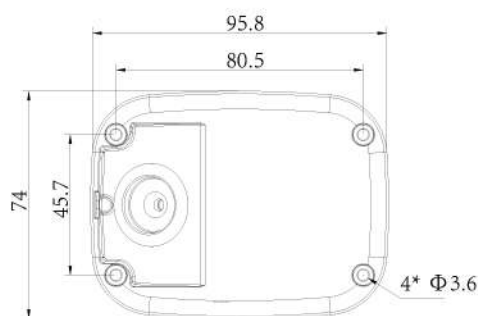

AI 180° パノラマ ミニバレット ネットワークカメラ IP-KMC5365-AI

	モデル	IP-KMC5365-AI
カメラ	イメージセンサー	1/2.8" Progressive Scan CMOS
	最低被写体照度	カラー: 0.008Lux@F2.0 白黒: 0Lux 赤外線 照射時
	WDR	120dB Super WDR
	レンズ	1.68mm@F2.0
	画角	H180° /V95°
	シャッタースピード	1/100000s~1s
	赤外線 到達距離	最大15m
	Day/Nightモード	Day/Night/Auto/カスタマイズ/スケジュール
	S/N	>55dB
ビデオ	最大映像解像度	2592x1944
	プライマリストリーム	60Hz: 30fps@(2592x1944) (Original), 30fps@(2560x1440, 1920x1080, 1280x720) 50Hz: 25fps@(2592x1944) (Original), 25fps@(2560x1440, 1920x1080, 1280x720)
	セカンダリストリーム	60Hz: 30fps@(704x576, 640x480, 640x360, 352x288, 320x240) 50Hz: 25fps@(704x576, 640x480, 640x360, 352x288, 320x240)
	サードストリーム	60Hz: 30fps@(1280x720, 704x576, 640x480, 640x360, 352x288, 320x240) 50Hz: 25fps@(1280x720, 704x576, 640x480, 640x360, 352x288, 320x240)
	映像圧縮方式	H.265+/H.265(HEVC)/H.264+/H.264/MJPEG
	映像ビットレート	16Kbps~16Mbps(CBR/VBR 選択可能)
	プライバシーマスク	最大 8エリア
	ROI	最大 8エリア
インターフェース	イーサネット	1*RJ45 10M/100M イーサネット ポート
	オーディオ 入出力	内蔵マイクロフォンx1
ネットワーク	ネットワーク ストレージ	NAS(NFS, SMB/CIFS サポート), ANR
	プロトコル	IPv4/IPv6, ARP, TCP, UDP, RTCP, RTP, RTSP, HTTP, HTTPS, DNS, DDNS, DHCP, FTP, NTP, SMTP, SNMP, UPnP, Bonjour, SIP, PPPoE, VLAN, 802.1x, QoS, IGMP, ICMP, SSL
音声	音声圧縮方式	G.711/AAC/G.722/G.726
	音声サンプリングレート	8/16/32/44.1/48KHz
	音声ビットレート	16~256kbps
AI機能	映像解析	侵入検知, 退出検知, アドバンスド動態検知, 妨害検知, ライン横断検知, 徘徊検知, 置き去り検知, 持ち去り検知
	人数カウント&レポート	最大4領域への入退出する人数をカウント
システム	ストレージ	ローカルストレージとして microSD/SDHC/SDXC カード をサポート, 最大 256GB
	拡張機能	ヒートマップ, BLC, HLC, 2D DNR, 3D DNR, デフォグ, AWB, IP アドレス フィルター, AGC, アンチフリッカー, コリドーモード, デブラー
	SIP/VoIP サポート	Voice & Video-over-IP
	イベントトリガー	動態検知, ネットワーク切断, 音声アラーム, etc.;
	イベントアクション	FTP アップロード, SMTP アップロード, SD カード録画, SIP Phone, HTTP 通知, etc.;
	互換規格	ONVIF Profile G & Q & S & T, API
その他	動作温度	-40°C~60°C
	動作湿度	0~90%(結露無きこと)
	電源	PoE (802.3af), DC 12V ± 10%
	消費電力	5W MAX 8W MAX (赤外線 照射時)
	ハウジング	IP67
	重量	630g
	外形寸法	95.8mmX74mmX158.5mm

AI 180° パノラマ ミニバレット ネットワークカメラ IP-KMC5365-AI

寸法図

単位：mm

アクセサリ

A01 ポールマウント

重量：720g
寸法：170*51.5*152.6mm

A03 外面コーナーマウント

重量：900g
寸法：170*152.5*76.3mm