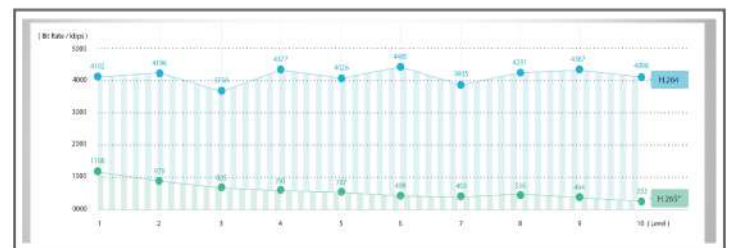

優れたH.265+圧縮方式

H.265+ビデオ圧縮方式は高画質・高解像度を維持する上で、データの帯域幅とストレージ使用量を平均でH.264より70%~80%削減。